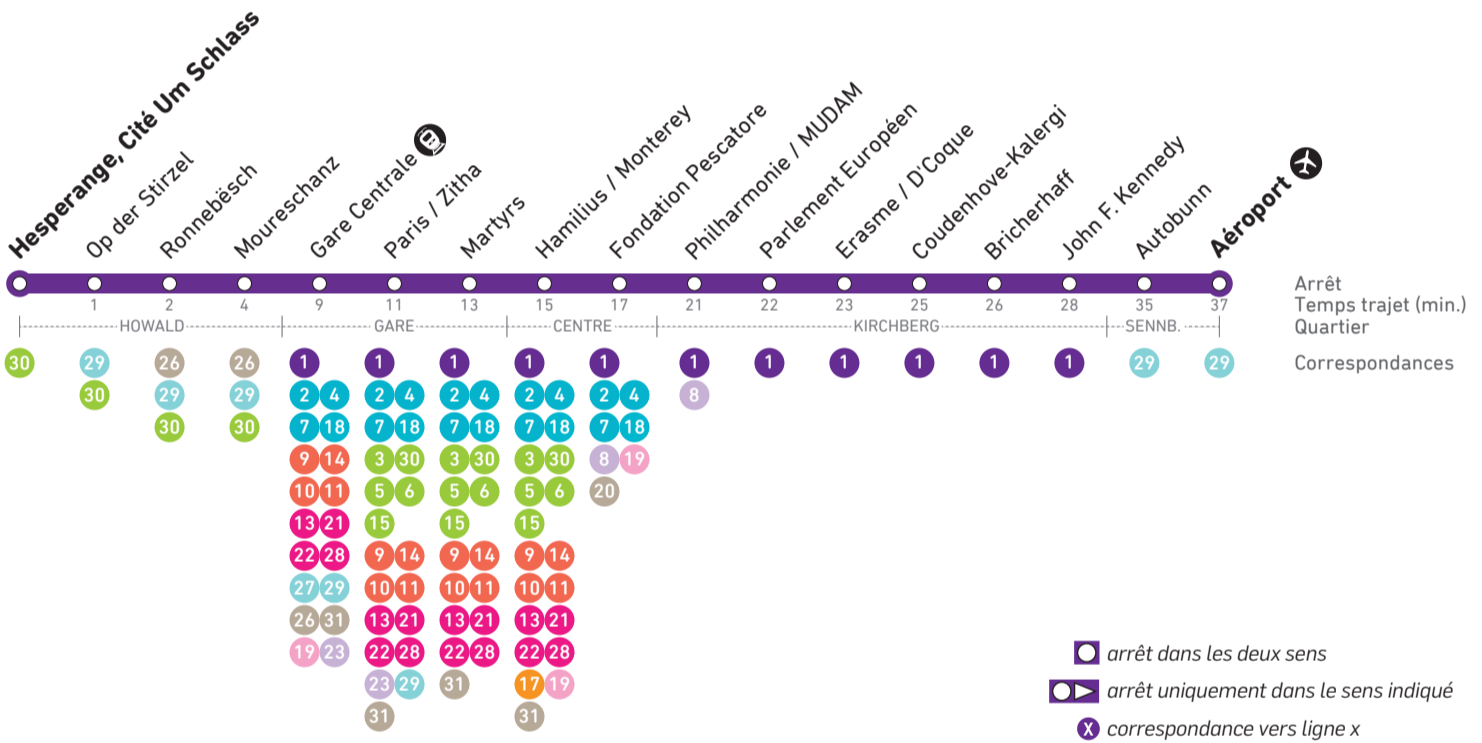

AÉROPORT	KIRCHBERG	Centre	Gare										
Aéroport Quai 1		5.49	6.19	10.49	11.19	11.49		19.19	19.49	20.19	23.49		
Senningerberg, Autobunn		5.51	6.21	10.51	11.21	11.51		19.21	19.51	20.21	23.51		
J. F. Kennedy Quai 2		5.56	6.26	10.56	11.27	11.57		19.27	19.56	20.26	23.56		
Bricherhaff		5.57	6.27	10.57	11.28	11.58		19.28	19.57	20.27	23.57		
Coudenhove-Kalergi		5.58	6.28	toutes les	10.58	11.29	11.59	toutes les	19.29	19.58	20.28	toutes les	23.58
Erasme / D'Coque		5.59	6.29		10.59	11.30	12.00		19.30	19.59	20.29		23.59
Parlement Européen		6.00	6.30	30 min.	11.00	11.31	12.01	30 min.	19.31	20.00	20.30	30 min.	0.00
Philharmonie / MUDAM		6.02	6.32		11.02	11.33	12.03		19.33	20.02	20.32		0.02
Fondation Pescatore Quai 2		6.04	6.34		11.04	11.36	12.06		19.36	20.04	20.34		0.04
Hamilius Quai 2		6.08	6.38	11.08	11.40	12.10		19.40	20.08	20.38		0.08	
Martyrs Quai 2		6.10	6.40		11.10	11.42	12.12		19.42	20.10	20.40		0.10
Paris/Zitha Quai 4		6.11	6.41		11.11	11.43	12.13		19.43	20.11	20.41		0.11
Gare Centrale Quai 103		6.13	6.43		11.13	11.45	12.15		19.45	20.13	20.43		0.13

Reservations 4796-4797

CALL A BUS

WILHELM LUXEMBOURG

multi pl c ty

Un bus sur demande

Ein Bus auf Abruf

Service des Transports en Commun
63, rue de Bouillon
L-1248 Luxembourg
Adresse postale:
B.P. 9174 L-2019 Luxembourg
Lignes: 1, 12, 15, 17 & 24
«arrêt P+R Bouillon»
Tél.: 4796-2975
www.autobus.lu

Howald, cité um Schloss - Aéroport (EUROBUS)

Valable à partir du 14/03/2016

WILHELM LUXEMBOURG

multi pl c ty

16