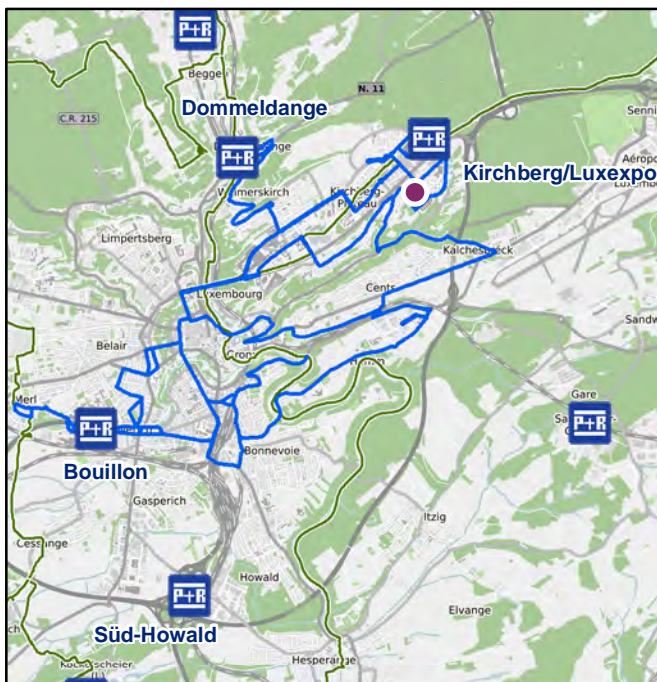

Lignes de bus / tram desservant les arrêts de bus à proximité du site

Ligne de Tram (Luxtram)

TRAM 1 Luxexpo - Rout Bréck-Pafendall

Lignes de bus urbaines (AVL)

- AVL 1** P+R Bouillon - Kirchberg/Luxexpo
- AVL 7** Pulvermühl/Hammerdällchen - Kirchberg/Rehazenter
- AVL 20** Hamm/rue de Bitbourg - Kirchberg/Luxexpo
- AVL 25** Dommeldange/Gare - Hamm/rue de Bitbourg

Lignes de bus régionales et transfrontalières (RGTR)

- RGTR 125/1** Hollerich P+R - Kirchberg - Oberanven
- RGTR 172** Kirchberg - Luxembourg - Frisange P+R
- RGTR 192** Kirchberg - Luxembourg - Hassel
- RGTR 195** Kirchberg - Luxembourg - Peppange - via Fentange - Livange
- RGTR 213** Kirchberg - Bertrange
- RGTR 282** Steinsel - Beggen - Kirchberg

Réseau de bus desservant le site

Réseau urbain (AVL)

Réseau régional (RGTR)