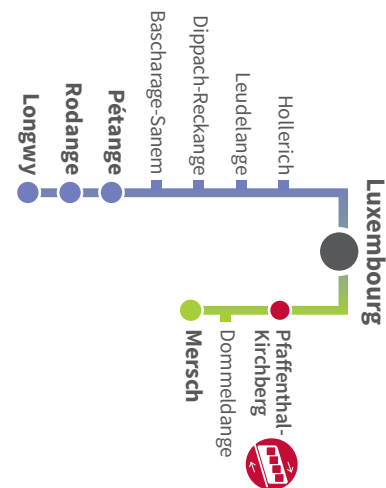

1 lundi  
2 mardi  
3 mercredi  
4 jeudi  
5 vendredi  
6 samedi  
7 dimanche

les jours de fête sont:  
- Mardi 25 décembre 2018  
- Mercredi 26 décembre 2018  
- Mardi 1 janvier 2019  
- Lundi 22 avril 2019  
- Mercredi 1 mai 2019  
- Jeudi 30 mai 2019  
- Lundi 10 juin 2019  
- Dimanche 23 juin 2019  
- Jeudi 15 août 2019  
- Vendredi 1 novembre 2019

ATTENTION: pas d'arrêt pour les trains le 10 décembre 2017  
jusqu'à 13:00 pour PFAFFENTHAL-KIRCHBERG

Les informations sont données à titre indicatif et sous réserve de modifications.

WWW.CFL.LU

CFL

Horaires valables du 09.12.18 au 14.12.19