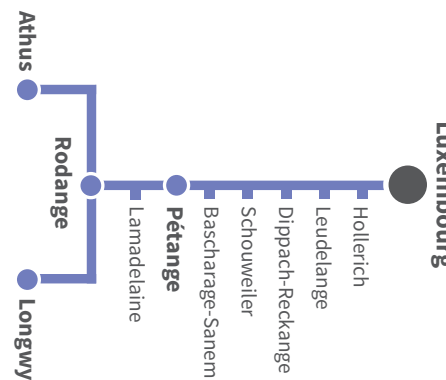

Table of train schedules for the Luxembourg - Rodange - Athus - Longwy line, listing times and stops for various services.

Table of train schedules for the Luxembourg - Rodange - Athus - Longwy line, listing times and stops for various services.

✘ du lundi au samedi sauf les jours de fête
† les dimanches et jours de fête
@ du lundi au vendredi sauf les jours de fête
@ tij sauf samedi
© les samedis, dimanches et jours de fête
@ tous les jours
X arrêt sur demande
O heure d'arrivée
} à gauche de l'horaire: ne circule pas tous les jours

① lundi
② mardi
③ mercredi
④ jeudi
⑤ vendredi
⑥ samedi
⑦ dimanche

les jours de fête sont:
- Lundi 25 décembre 2017
- Mardi 26 décembre 2017
- Lundi 1 janvier 2018
- Lundi 2 avril 2018
- Mardi 1 mai 2018
- Jeudi 10 mai 2018
- Lundi 21 mai 2018
- Samedi 23 juin 2018
- Mercredi 15 août 2018
- Jeudi 1 novembre 2018

① @ jq 12.jan., à p.du 2.juil.
② @ 15.jan. jq 29.juin
③ ✘ 15.jan. jq 29.juin
④ ✘ jq 13.jan., à p.du 30.juin
⑤ provient de Mersch (L10)
⑥ @ 19.fév. jq 9.mai, 17.sep. jq 12.oct., à p.du 26.nov.
⑦ @ 15.jan. jq 16.fév., 11.mai jq 29.juin
⑧ @ jq 12.jan., 2.juil. jq 14.sep., 15.oct. jq 23.nov.
⑨ @ 19.mars jq 9.mai
⑩ @ 15.jan. jq 16.mars, 11.mai jq 29.juin
⑪ provient les @ de Mersch (L10)
⑫ @ jq 12.jan., à p.du 2.juil.; @ sauf le 23.juin 20.jan. jq 16.juin
⑬ @ jq 13.jan., à p.du 30.juin; @ 15.jan. jq 29.juin
⑭ @ sauf le 23.juin jq 13.jan., à p.du 30.juin
⑮ tij sauf le 24.déc.
⑯ tij sauf le 25.déc.

www.cfl.lu

Horaire valable du 10.12.17 au 08.12.18

LIGNE 70 LUXEMBOURG - RODANGE - ATHUS - LONGWY