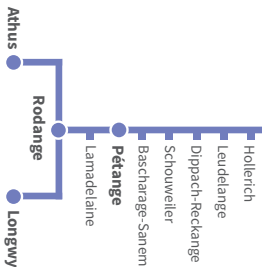

Luxembourg

www.cfl.lu

Horaires valable du 09.12.18 au 14.12.19

	RB 4705	RE 86550	RE 86550	RB 5055	RE 86552	RE 86552	RB 4706	RE 86554	RE 86554	RB 5056	RE 86556	RE 86556	RB 4707	RE 86558	RB 5057	RE 86560	RE 86560	RB 4708	RB 5058	RB 4709	RB 5059	RB 4710	RB 5060	
Luxembourg	⌘ 5 20	1 5 33	2 5 34	5 50	3 6 03	4 6 04	⌘ 6 20	1 6 33	2 6 34	6 50	3 7 03	4 7 04	⌘ 7 20	1 7 33	2 7 50	1 8 03	2 8 04	⌘ 8 20	8 50	⌘ 9 20	9 50	⌘ 10 20	10 50	
Hollerich	5 23	5 36	5 37	5 53	6 06	6 07	6 23	6 36	6 37	6 53	7 06	7 07	7 23	7 36	7 53	8 06	8 07	8 23	8 53	9 23	9 53	10 23	10 53	
Leudelage	5 28			5 58			6 28			6 58			7 28		7 58			8 28	8 58	9 28	9 58	10 28	10 58	
Dippach-Reckange	5 32	5 45	5 45	6 02	6 15	6 15	6 32	6 45	6 45	7 02	7 15	7 15	7 32	7 45	8 02	8 15	8 15	8 32	9 02	9 32	10 02	10 32	11 02	
Schouweiler	5 35			6 05			6 35			7 05			7 35		8 05			8 35	9 05	9 35	10 05	10 35	11 05	
Bascharage-Sanem	5 40	5 51	5 51	6 10	6 21	6 21	6 40	6 51	6 51	7 10	7 21	7 21	7 40	7 51	8 10	8 21	8 21	8 40	9 10	9 40	10 10	10 40	11 10	
Pétange	5 43	5 54	5 54	6 13	6 24	6 24	6 43	6 54	6 54	7 13	7 24	7 24	7 43	7 54	8 13	8 24	8 24	8 43	9 13	9 43	10 13	10 43	11 13	
Lamadelaine	5 45	5 57	5 57	6 15	6 27	6 27	6 45	6 57	6 57	7 15	7 27	7 27	7 45	7 57	8 15	8 27	8 27	8 45	9 15	9 45	10 15	10 45	11 15	
Rodange	5 47			6 17			6 47			7 17			7 47		8 17			8 47	9 17	9 47	10 17	10 47	11 17	
Longwy	5 49	6 01	6 01	6 19	6 31	6 31	6 49	7 01	7 01	7 19	7 31	7 31	7 49	8 01	8 19	8 31	8 31	8 49	9 19	9 49	10 19	10 49	11 19	
Athus	⌘ 5 55	1 6 09	2 6 09		3 6 39	4 6 39		1 7 09	2 7 09		3 7 39	4 7 39		1 8 09		1 8 39	2 8 39		3 8 55	9 25	⌘ 9 55	10 25	⌘ 10 55	11 25

	RB 4711	RB 5061	RE 86562	RE 86562	RB 4712	RE 86564	RE 86564	RB 5062	RB 4713	RB 5063	RB 4714	RB 5064	RB 4715	RB 5065	RE 86566	RE 86566	RB 4716	RE 86568	RB 5066	RE 86570	RE 86570	RB 4717	RE 86572
Luxembourg	⌘ 11 20	11 50	3 12 03	7 12 04	12 20	3 12 33	7 12 34	12 50	13 20	13 50	14 20	14 50	15 20	15 50	1 16 03	2 16 04	16 20	16 33	16 50	1 17 03	2 17 04	17 20	17 33
Hollerich	11 23	11 53	12 06	12 07	12 23	12 36	12 37	12 53	13 23	13 53	14 23	14 53	15 23	15 53	16 06	16 07	16 23	16 36	16 53	17 06	17 07	17 23	17 36
Leudelage	11 28	11 58			12 28			12 58	13 28	13 58	14 28	14 58	15 28	15 58			16 28		16 58			17 28	
Dippach-Reckange	11 32	12 02	12 15	12 15	12 32	12 45	12 45	13 02	13 32	14 02	14 32	15 02	15 32	16 02	16 15	16 15	16 32	16 45	17 02	17 15	17 15	17 32	17 45
Schouweiler	11 35	12 05			12 35			13 05	13 35	14 05	14 35	15 05	15 35	16 05			16 35		17 05			17 35	
Bascharage-Sanem	11 40	12 10	12 21	12 21	12 40	12 51	12 51	13 10	13 40	14 10	14 40	15 10	15 40	16 10	16 21	16 21	16 40	16 51	17 10	17 21	17 21	17 40	17 51
Pétange	11 43	12 13	12 24	12 24	12 43	12 54	12 54	13 13	13 43	14 13	14 43	15 13	15 43	16 13	16 24	16 24	16 43	16 54	17 13	17 24	17 24	17 43	17 54
Lamadelaine	11 45	12 15	12 27	12 27	12 45	12 57	12 57	13 15	13 45	14 15	14 45	15 15	15 45	16 15	16 27	16 27	16 45	16 57	17 15	17 27	17 27	17 45	17 57
Rodange	11 47	12 17			12 47			13 17	13 47	14 17	14 47	15 17	15 47	16 17			16 47		17 17			17 47	
Longwy	11 49	12 19	12 31	12 31	12 49	13 01	13 01	13 19	13 49	14 19	14 49	15 19	15 49	16 19	16 31	16 31	16 49	17 01	17 19	17 31	17 31	17 49	18 01
Athus	⌘ 11 55	12 25	3 12 39	7 12 39	12 55	3 13 09	7 13 09	13 25	13 55	14 25	14 55	15 25	15 55	16 25	1 16 39	2 16 39	16 55	17 09	17 25	1 17 39	2 17 39	17 55	18 09