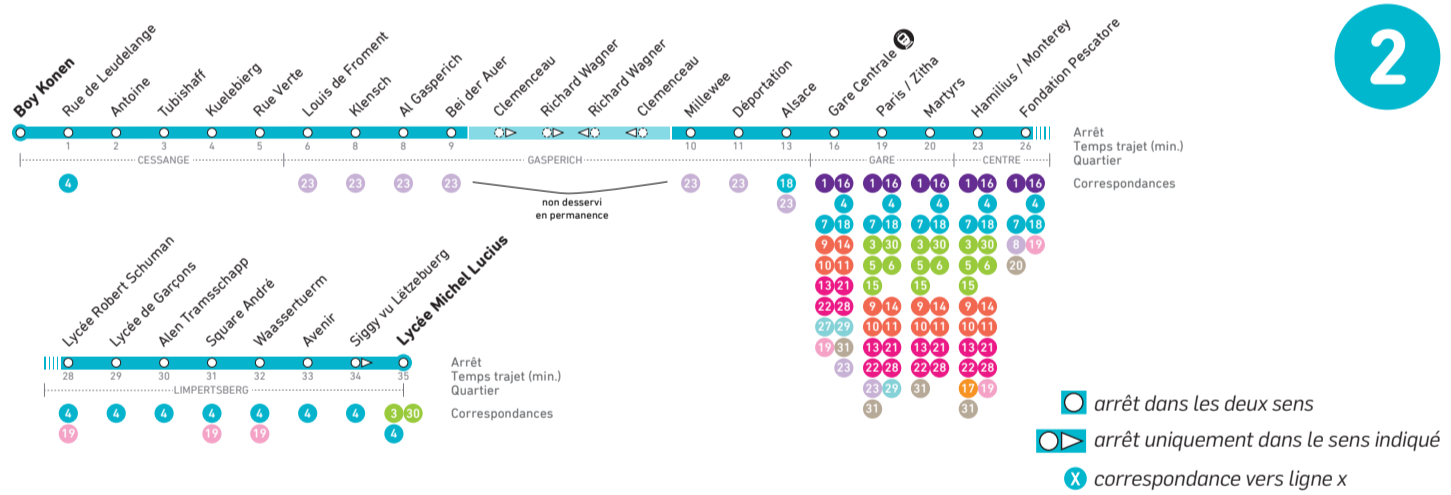

LIMPERTSBERG Lycée Michel Lucius	Centre	Gare	GASPERICH	KOHLBERG	Boy Konen							
Renvoi	⊙A	⊙A	⊙A	⊙A	⊙A							
Lycée Michel Lucius Q.102	5.21	5.51	10.51	11.19	11.49	19.19	19.51	20.21	23.51			
Avenir	5.22	5.52	10.52	11.21	11.51	19.21	19.52	20.22	23.52			
Waassertuerm	5.23	5.53	10.53	11.22	11.52	19.22	19.53	20.23	23.53			
Square André	5.24	5.54	10.54	11.22	11.52	19.22	19.54	20.24	23.54			
Alen Tramsschapp	5.25	5.55	10.55	11.23	11.53	19.23	19.55	20.25	23.55			
Lycée de Garçons	5.25	5.55	toutes	10.55	11.24	11.54	toutes	19.24	19.55	20.25	toutes	23.55
Lycée Robert Schuman	5.26	5.56	les	10.56	11.25	11.55	les	19.25	19.56	20.26	les	23.56
Fondation Pescatore Quai 2	5.28	5.58	30 min.	10.58	11.27	11.57	30 min.	19.27	19.58	20.28	30 min.	23.58
Hamilius Quai 2	arr. 5.31	6.01		11.01	11.31	12.01		19.31	20.01	20.31		0.01
Hamilius Quai 2	dép. 5.35	6.05		11.05	11.35	12.05		19.35	20.05	20.35		0.05
Martyrs	5.36	6.06		11.06	11.36	12.06		19.36	20.06	20.36		0.06
Paris/Zitha Quai 4	5.37	6.07		11.07	11.38	12.08		19.38	20.07	20.37		0.07
Gare Centrale Quai 102	5.39	6.09		11.09	11.40	12.10		19.40	20.09	20.39		0.09
Alsace	5.41	6.11		11.11	11.41	12.11		19.41	20.11	20.41		0.11
Déportation	5.42	6.12		11.12	11.43	12.13		19.43	20.12	20.42		0.12
Millewee	5.43	6.13		11.13	11.44	12.14		19.44	20.13	20.43		0.13
Clemenceau	5.44	6.14		11.14	11.45	12.15		19.45	20.14	20.44		0.14
Richard Wagner	5.45	6.15		11.15	11.46	12.16		19.46	20.15	20.45		0.15
Bei der Auer	5.46	6.16		11.16	11.47	12.17		19.47	20.16	20.46		0.16
Al Gasperich	5.47	6.17		11.17	11.48	12.18		19.48	20.17	20.47		0.17
Klensch	5.48	6.18	toutes	11.18	11.49	12.19	toutes	19.49	20.18	20.48	toutes	0.18
Louis de Froment	5.49	6.19	les	11.19	11.50	12.20	les	19.50	20.19	20.49	les	0.19
Rue Verte	5.49	6.19	30 min.	11.19	11.51	12.21	30 min.	19.51	20.19	20.49	30 min.	0.19
Kueleberg	5.50	6.20		11.20	11.52	12.22		19.52	20.20	20.50		0.20
Tubishaff	5.51	6.21		11.21	11.53	12.23		19.53	20.21	20.51		0.21
Antoine	5.52	6.22		11.22	11.54	12.24		19.54	20.22	20.52		0.22
Rue de Leudelange	5.53	6.23		11.23	11.54	12.24		19.54	20.23	20.53		0.23
Boy Konen	5.54	6.24		11.24	11.56	12.26		19.56	20.24	20.54		0.24
	⊙A			Monterey/Hamilius, correspondance groupée vers lignes 1, 4, 5, 21								

Envoyer A au 642222
Senden Sie A an 642222

SMS 4TICKET

VILLE DE LUXEMBOURG
www.vdl.lu

num pi c ty

Votre billet de bus par SMS

Ihr Bus-fahrerschein per SMS

validité : 2 heures / 2 Stunden gültig

Limpertsberg, Gasperich, Kohlenberg, Boy Konen

Valable à partir du 01/02/2017

Service des Transports en Commun
63, rue de Bouillon
L-1248 Luxembourg
Adresse postale:
B.P. 914 L-2019 Luxembourg
Lignes: 1, 12, 15, 17 & 24
«arrêt P+R Bouillon»
Tél.: 4796-2975
www.autobus.lu

V1 - 2017