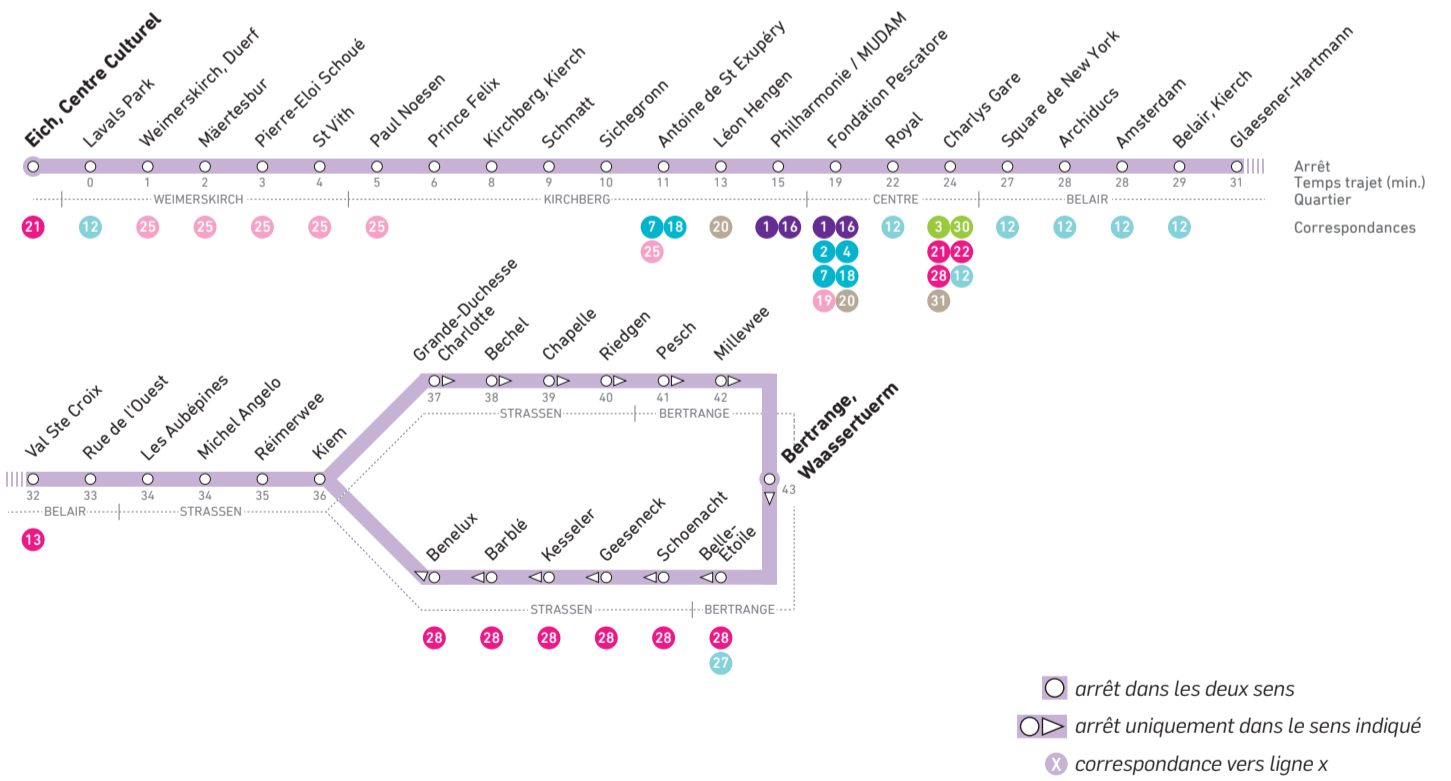

BERTRANGE Bartreng Waassertuerm	STRASSEN	BELAIR	Centre	EICH Centre Culturel
Bertrange, Waassertuerm	6.35 7.05	11.05 11.34 12.04	19.04 19.35 20.05 20.35 21.05 21.35 22.05 22.35	
Bertrange, Belle Etoile	6.36 7.06	11.06 11.34 12.04	19.04 19.36 20.06 20.36 21.06 21.36 22.06 22.36	
Strassen, Geesseneck	6.37 7.07	11.07 11.36 12.06	19.06 19.37 20.07 20.37 21.07 21.37 22.07 22.37	
Strassen, Barblé	6.39 7.09	11.09 11.38 12.08	19.08 19.39 20.09 20.39 21.09 21.39 22.09 22.39	
Strassen, Benelux	6.40 7.10	11.10 11.39 12.09	19.09 19.40 20.10 20.40 21.10 21.40 22.10 22.40	
Strassen, Michel Angelo	6.42 7.12	toutes les 11.12 11.42 12.12	toutes les 19.12 19.42 20.12 20.42 21.12 21.42 22.12 22.42	
Rue de l'Ouest	6.43 7.13	11.13 11.43 12.13	19.13 19.43 20.13 20.43 21.13 21.43 22.13 22.43	
Val Ste Croix	6.44 7.14	30 min. 11.14 11.44 12.14	30 min. 19.14 19.44 20.14 20.44 21.14 21.44 22.14 22.44	
Glaesener-Hartmann	6.45 7.15	11.15 11.45 12.15	19.15 19.45 20.15 20.45 21.15 21.45 22.15 22.45	
Belair, Kierch Quai 4	6.47 7.17	11.17 11.47 12.17	19.17 19.47 20.17 20.47 21.17 21.47 22.17 22.47	
Amsterdam	6.48 7.18	11.18 11.47 12.17	19.17 19.48 20.18 20.48 21.18 21.48 22.18 22.48	
Archiducs	6.48 7.18	11.18 11.48 12.18	19.18 19.48 20.18 20.48 21.18 21.48 22.18 22.48	
Square de New York	6.49 7.19	11.19 11.49 12.19	19.19 19.49 20.19 20.49 21.19 21.49 22.19 22.49	
Charlys Gare Quai 4	6.22 6.52 7.22	11.22 11.52 12.22	19.22 19.52 20.22 20.52 21.22 21.52 22.22 22.52	
Royal Quai 1	6.22 6.52 7.22	11.22 11.52 12.22	19.22 19.52 20.22 20.52 21.22 21.52 22.22 22.52	
Ligne 18 depuis Gare Centrale	6.24 6.54 7.24	11.22 11.52 12.22	19.22 19.52 20.22 20.52 21.22 21.52 22.22 22.52	
Fondation Pescatore Quai 1	6.25 6.55 7.25	11.25 11.55 12.25	19.25 19.55 20.25 20.55 21.25 21.55 22.25 22.55	
Philharmonie / MUDAM	6.27 6.57 7.27	11.27 11.58 12.28	19.28 19.57 20.27 20.57 21.27 21.57 22.27 22.57	
Léon Hengen	6.30 7.00 7.30	11.30 12.00 12.30	19.30 20.00 20.30 21.00 21.30 22.00 22.30 23.00	
Antoine de St Exupéry	6.31 7.01 7.31	11.31 12.02 12.32	19.32 20.01 20.31 21.01 21.31 22.01 22.31 23.01	
Sichegronn	6.32 7.02 7.32	11.32 12.03 12.33	19.33 20.02 20.32 21.02 21.32 22.02 22.32 23.02	
Schmatt	6.33 7.03 7.33	toutes les 11.33 12.03 12.33	toutes les 19.33 20.03 20.33 21.03 21.33 22.03 22.33 23.03	
Kirchberg, Kierch	6.34 7.04 7.34	11.34 12.04 12.34	19.34 20.04 20.34 21.04 21.34 22.04 22.34 23.04	
Paul Noesen Quai 3	6.35 7.05 7.35	30 min. 11.35 12.05 12.35	30 min. 19.35 20.05 20.35 21.05 21.35 22.05 22.35 23.05	
Prince Félix	6.36 7.06 7.36	11.36 12.06 12.36	19.36 20.06 20.36 21.06 21.36 22.06 22.36 23.06	
Pierre-Eloi Schoué	6.39 7.09 7.39	11.39 12.09 12.39	19.39 20.09 20.39 21.09 21.39 22.09 22.39 23.09	
Mäertesbur	6.40 7.10 7.40	11.40 12.10 12.40	19.40 20.10 20.40 21.10 21.40 22.10 22.40 23.10	
Weimerskirch, Duerf	6.40 7.10 7.40	11.40 12.11 12.41	19.41 20.10 20.40 21.10 21.40 22.10 22.40 23.10	
Lavals Park	6.41 7.11 7.41	11.41 12.11 12.41	19.41 20.11 20.41 21.11 21.41 22.11 22.41 23.11	
Ligne 12 vers Eecher Plaz	6.45 7.15 7.45	11.42 12.12 12.42	19.42 20.13 20.43 21.15 21.45 22.15 22.45 23.15	
Eich, Centre Culturel	6.42 7.12 7.42	11.42 12.12 12.42	19.42 20.12 20.42 21.12 21.42 22.12 22.42 23.12	

Service des Transports en Commun
63, rue de Bouillon
L-1248 Luxembourg
Adresse postale:
B.P. 914 L-2019 Luxembourg
Lignes: 1, 12, 15, 17 & 24
«arrêt P+R Bouillon»
Tél.: 4796-2975
www.autobus.lu

Eich, centre culturel - Bertrange, Waassertuerm
Valable à partir du 01/02/2017