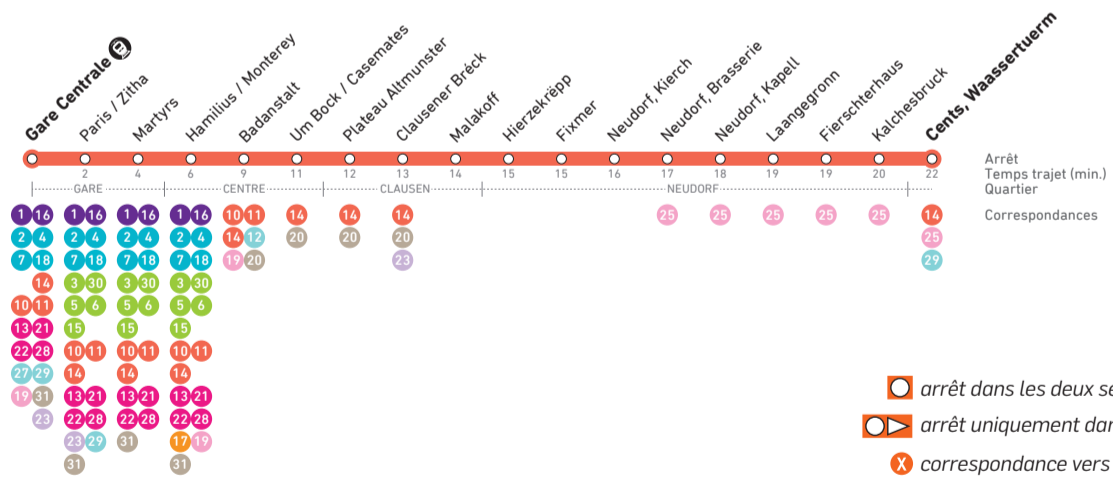

CENTS Waassertuerm	NEUDORF	Clausen	Centre	Gare
<i>Ligne 29 (quai 3) depuis Aéroport</i>			10.53 11.24 11.54	19.24 19.53 20.23
Cents, Waassertuerm Quai 1	5.26 5.56		10.56 11.25 11.55	19.25 19.56 20.26
Kalchesbruck	5.28 5.58		10.58 11.27 11.57	19.27 19.58 20.28
Fierschterhaus	5.29 5.59		10.59 11.28 11.58	19.28 19.59 20.29
Laangegronn	5.30 6.00	toutes les 30 min.	11.00 11.29 11.59	toutes les 30 min. 19.29 20.00 20.30
Neudorf, Kapell	5.31 6.01	toutes les 30 min.	11.01 11.30 12.00	toutes les 30 min. 19.30 20.01 20.31
Neudorf, Brasserie	5.31 6.01	toutes les 30 min.	11.01 11.30 12.00	toutes les 30 min. 19.30 20.01 20.31
Neudorf, Kierch	5.32 6.02		11.02 11.31 12.01	19.31 20.02 20.32
Fixmer	5.32 6.02		11.02 11.31 12.01	19.31 20.02 20.32
Hierzekrëpp	5.33 6.03		11.03 11.32 12.02	19.32 20.03 20.33
Malakoff	5.34 6.04		11.04 11.33 12.03	19.33 20.04 20.34
<i>Ligne 23 depuis Pfaffenthal</i>			11.00 11.30 12.00	19.30 20.00
Clausener Bréck Quai 2	5.35 6.05		11.05 11.34 12.04	19.34 20.05 20.35
Plateau Altmunster	5.35 6.05		11.05 11.35 12.05	19.35 20.05 20.35
Um Bock / Casemates	5.36 6.06		11.06 11.36 12.06	19.36 20.06 20.36
Badanstalt Quai 2	5.38 6.08		11.08 11.38 12.08	19.38 20.08 20.38
Hamilius Quai 2	5.41 6.11	toutes les 30 min.	11.11 11.41 12.11	toutes les 30 min. 19.41 20.11 20.41
Martyrs Quai 2	5.42 6.12	toutes les 30 min.	11.12 11.42 12.12	toutes les 30 min. 19.42 20.12 20.42
Paris / Zitha Quai 3	5.43 6.13	toutes les 30 min.	11.13 11.44 12.14	toutes les 30 min. 19.44 20.13 20.43
Gare Centrale	5.45 6.15		11.15 11.46 12.16	19.46 20.15 20.45