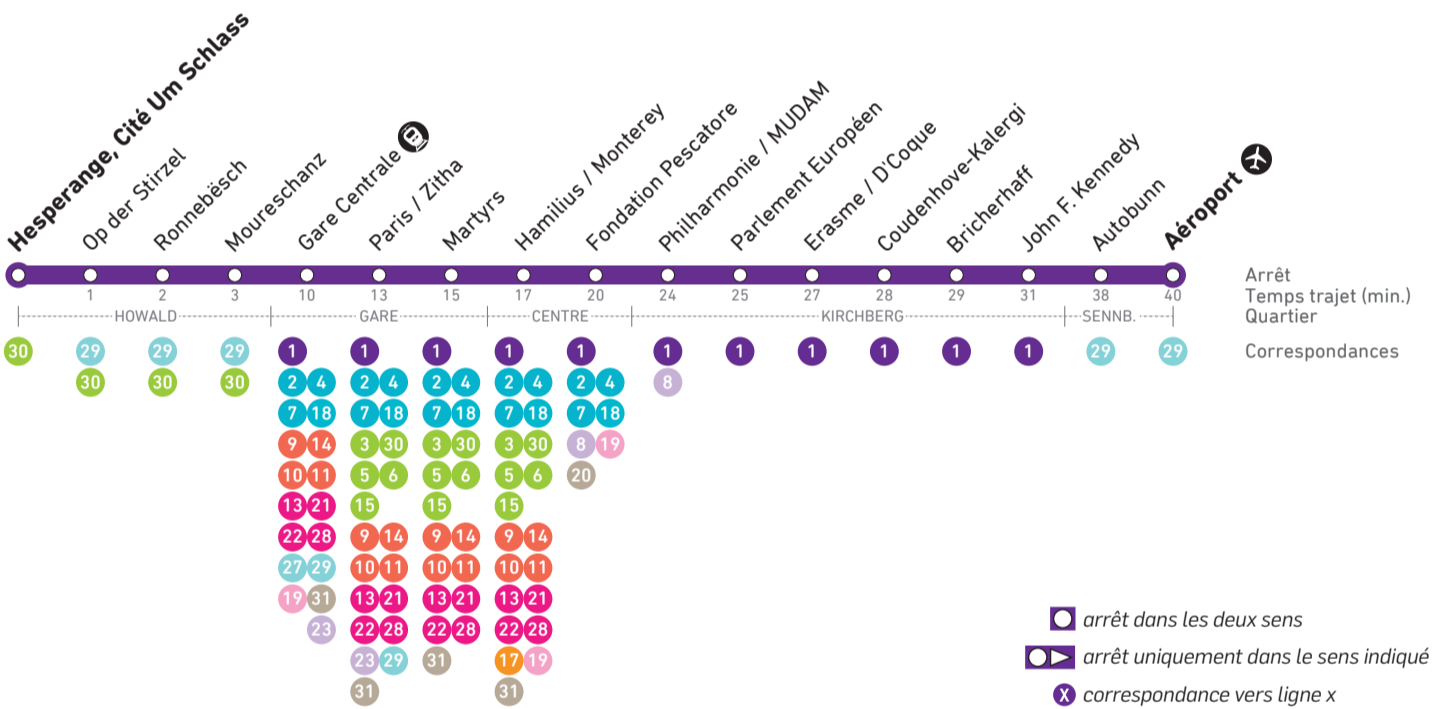

AÉROPORT	KIRCHBERG	Centre	Gare										
Aéroport Quai 1		5.50 6.20	10.50 11.20 11.50 12.20 12.35 12.50 13.05	18.50 19.20 19.50 20.20 23.50									
Senningerberg, Autobunn		5.52 6.22	10.52 11.21 11.51 12.21 12.36 12.51 13.06	18.51 19.21 19.52 20.22 23.52									
J. F. Kennedy Quai 2		5.57 6.27	10.57 11.27 11.57 12.27 12.42 12.57 13.12	18.57 19.27 19.57 20.27 23.57									
Bricherhaff		5.58 6.28	10.58 11.28 11.58 12.28 12.43 12.58 13.13	18.58 19.28 19.58 20.28 23.58									
Coudenhove-Kalergi		5.59 6.29	toutes les 10.59 11.29 11.59 12.29 12.44 12.59 13.14	toutes les 18.59 19.29 19.59 20.29 23.59									
Érasme / D'Coque		6.00 6.30	11.00 11.30 12.00 12.30 12.45 13.00 13.15	19.00 19.30 20.00 20.30 0.00									
Parlement Européen		6.01 6.31	30 min. 11.01 11.31 12.01 12.31 12.46 13.01 13.16	15 min. 19.01 19.31 20.01 20.31 30 min. 0.01									
Philharmonie / MUDAM		6.02 6.32	11.02 11.32 12.02 12.32 12.47 13.02 13.17	19.02 19.32 20.02 20.32 0.02									
Fondation Pescatore Quai 2		6.05 6.35	11.05 11.36 12.06 12.36 12.51 13.06 13.21	19.06 19.36 20.06 20.36 0.06									
Hamilius Quai 2		6.08 6.38	11.08 11.40 12.10 12.40 12.55 13.10 13.25	19.10 19.40 20.08 20.38 0.08									
Martyrs Quai 2		6.09 6.39	11.09 11.41 12.11 12.41 12.56 13.11 13.26	19.11 19.41 20.09 20.39 0.09									
Paris/Zitha Quai 4		6.10 6.40	11.10 11.43 12.13 12.43 12.58 13.13 13.28	19.13 19.43 20.10 20.40 0.10									
Gare Centrale Quai 103		6.12 6.42	11.12 11.45 12.15 12.45 13.00 13.15 13.30	19.15 19.45 20.12 20.42 0.12									

16

Reservations 14796-14797

CALL
ABUS

Un bus sur demande
Ein Bus auf Abruf

Howald, cité um Schloss - Aéroport (EUROBUS)
Valable à partir du 01/02/2017

Service des Transports en Commun
63, rue de Bouillon
L-1248 Luxembourg
Adresse postale:
B.P. 9174 L-2019 Luxembourg
Lignes: 1, 12, 15, 17 & 24
«arrêt P+R Bouillon»
Tél.: 4796-2975
www.autobus.lu

16