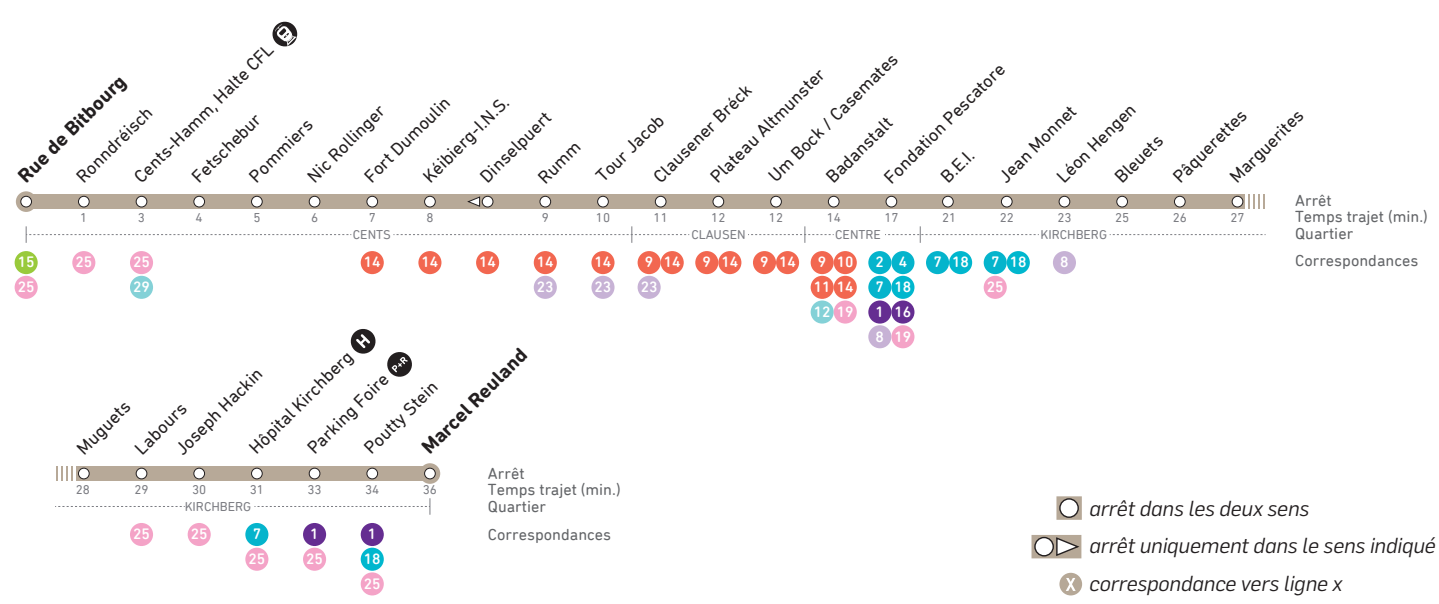

KIRCHBERG Marcel Reuland	WEIMERSHOF		Centre		Clausen		CENTS			HAMM rue de Bitbourg			
Marcel Reuland	5.55	6.25			10.55	11.24	11.54			19.24	19.55	20.25	20.55
Poutty Stein	5.55	6.25			10.55	11.25	11.55			19.25	19.55	20.25	20.55
Parking Foire	5.56	6.26			10.56	11.26	11.56			19.26	19.56	20.26	20.56
Hôpital Kirchberg	5.58	6.28			10.58	11.27	11.57			19.27	19.58	20.28	20.58
Joseph Hackin	5.58	6.28			10.58	11.28	11.58			19.28	19.58	20.28	20.58
Labours	5.59	6.29			10.59	11.29	11.59			19.29	19.59	20.29	20.59
Muguets	6.00	6.30	toutes		11.00	11.30	12.00	toutes		19.30	20.00	20.30	21.00
Marguerites	6.01	6.31	les		11.01	11.31	12.01	les		19.31	20.01	20.31	21.01
Pâquerettes	6.01	6.31	30 min.		11.01	11.31	12.01	30 min.		19.31	20.01	20.31	21.01
Bleuets	6.02	6.32			11.02	11.32	12.02			19.32	20.02	20.32	21.02
Léon Hengen	6.04	6.34			11.04	11.34	12.04			19.34	20.04	20.34	21.04
Jean Monnet	6.05	6.35			11.05	11.35	12.05			19.35	20.05	20.35	21.05
B.E.I.	6.06	6.36			11.06	11.36	12.06			19.36	20.06	20.36	21.06
Fondation Pescatore Quai 2	6.10	6.40			11.10	11.40	12.10			19.40	20.10	20.40	21.10
Ligne 18 vers Hamilius-Gare					11.12	11.41	12.11			19.41	20.12	20.42	21.12
Lignes 9/14 depuis Gare-Hamilius	6.11	6.41			11.11	11.41	12.11			19.41	20.11	20.41	
Badanstalt Quai 1	6.12	6.42			11.12	11.42	12.12			19.42	20.12	20.42	
Um Bock / Casemates	6.13	6.43			11.13	11.44	12.14			19.44	20.13	20.43	
Plateau Altmunster	6.14	6.44			11.14	11.45	12.15			19.45	20.14	20.44	
Clausener Bréck Quai 3	6.15	6.45			11.15	11.46	12.16			19.46	20.15	20.45	
Tour Jacob	6.16	6.46			11.16	11.46	12.16			19.46	20.16	20.46	
Rumm	6.16	6.46			11.16	11.47	12.17			19.47	20.16	20.46	
Dinselpuert	6.17	6.47			11.17	11.48	12.18			19.48	20.17	20.47	
Kéibierg-I.N.S.	6.17	6.47	toutes		11.17	11.48	12.18	toutes		19.48	20.17	20.47	
Fort Dumoulin Quai 3	6.18	6.48	les		11.18	11.49	12.19	les		19.49	20.18	20.48	
Nic Rollinger	6.19	6.49	30 min.		11.19	11.49	12.19	30 min.		19.49	20.19	20.49	
Pommiers	6.20	6.50			11.20	11.50	12.20			19.50	20.20	20.50	
Cents-Hamm, Halte CFL	6.21	6.51			11.21	11.51	12.21			19.51	20.21	20.51	
Alouettes	6.21	6.51			11.21	11.52	12.22			19.52	20.21	20.51	
Ronndréisch Quai 3	6.23	6.53			11.23	11.54	12.24			19.54	20.23	20.53	
Rue de Bitbourg	6.24	6.54			11.24	11.55	12.25			19.55	20.24	20.54	
Ligne 15 vers Hamm-Centre	6.31	7.01			11.30	12.00	12.30			20.01	20.31	21.01	