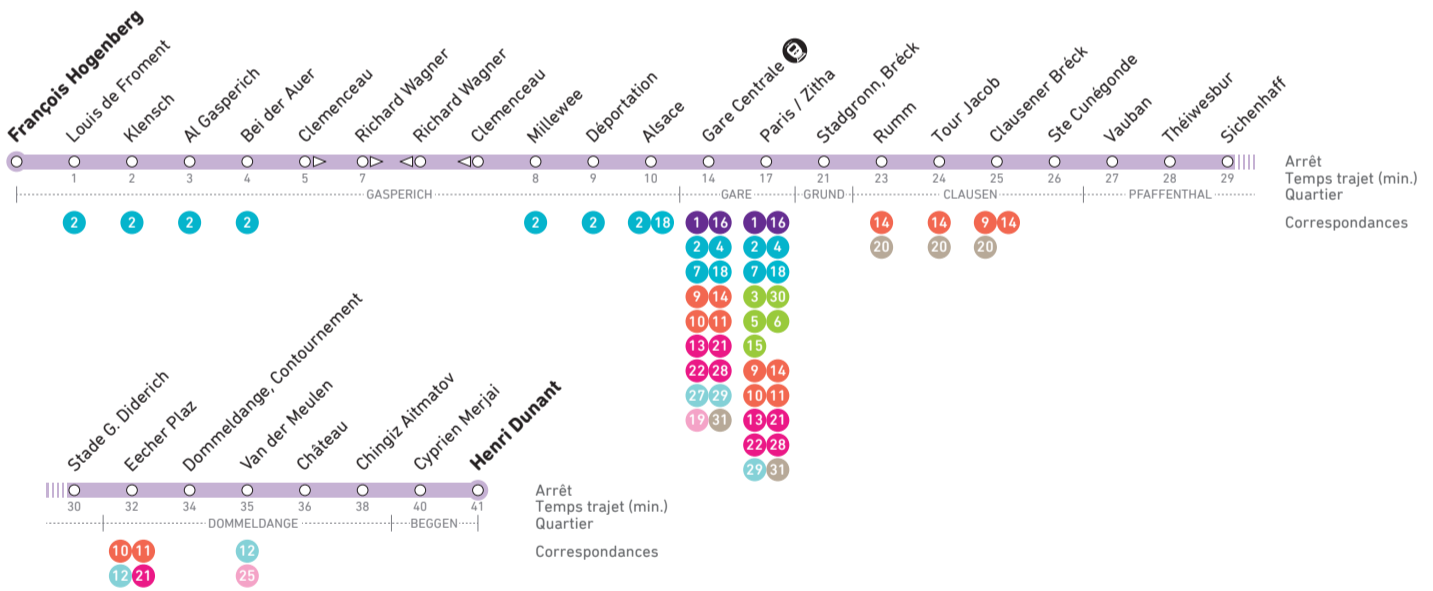

Eecher Plaz	PFAFFENTHAL	Clausen	STADTGRUND	Gare Centrale				
Eecher Plaz Quai 3		8.54 9.24	9.54 10.24	10.54 11.24	11.54			19.24 19.54
Stade G.Diderich		8.56 9.26	9.56 10.26	10.56 11.25	11.55			19.25 19.56
Sichenhaff		8.56 9.26	9.56 10.26	10.56 11.26	11.56			19.26 19.56
Théiwesbur		8.58 9.28	9.58 10.28	10.58 11.27	11.57	toutes		19.27 19.58
Vauban		8.58 9.28	9.58 10.28	10.58 11.28	11.58	les		19.28 19.58
Ste Cunégonde		8.59 9.29	9.59 10.29	10.59 11.29	11.59	30 min.		19.29 19.59
Clausener Bréck Quai 3		9.00 9.30	10.00 10.30	11.00 11.30	12.00			19.30 20.00
Ligne 9 vers Centre-Gare		9.05 9.35	10.05 10.35	11.05 11.34	12.04			19.34 20.05
Tour Jacob		9.01 9.31	10.01 10.31	11.01 11.31	12.01			19.31 20.01
Rumm		9.01 9.31	10.01 10.31	11.01 11.31	12.01			19.31 20.01
Stadgronn, Bréck		9.04 9.34	10.04 10.34	11.04 11.34	12.04			19.34 20.04
Paris/Zitha Quai 4		9.08 9.38	10.08 10.38	11.08 11.38	12.08			19.38 20.08
Gare Centrale		9.10 9.40	10.10 10.40	11.10 11.40	12.10			19.40 20.10

- arrêt dans les deux sens
- ◻▶ arrêt uniquement dans le sens indiqué
- ⊗ correspondance vers ligne x

Service des Transports en Commun
63, rue de Bouillon
L-1248 Luxembourg
Adresse postale:
B.P. 914 L-2019 Luxembourg
Lignes: 1, 12, 15, 17 & 24
«arrêt P+R Bouillon»
Tél.: 4796-2975
www.autobus.lu

**Gasperich, Fr. Hogenberg -
Beggen, Henri Dunant**
Valable à partir du 01/02/2017