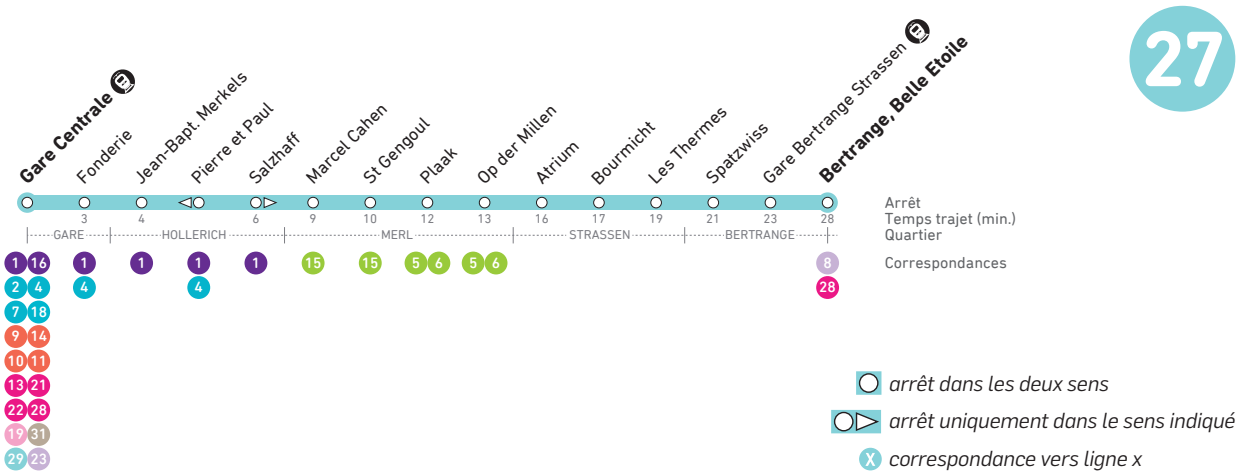

Gare Centrale	Merl	Z.A. BOURMICHT		BERTRANGE Belle Étoile	
Gare Centrale Quai 5	7.48	8.17	8.47	19.47	
Fonderie	7.50	8.19	8.49	19.49	
Jean-Baptiste Merkels	7.51	8.20	8.50	19.50	
Salzhaff	7.52	8.21	8.51	19.51	
Marcel Cahen	7.54	8.23	8.53	19.53	
St Gengoul	7.55	8.24	8.54	toutes	19.54
Plaak	7.56	8.26	8.56	les	19.56
Op der Millen	7.57	8.26	8.56	30 min	19.56
Strassen, Atrium	8.00	8.29	8.59		19.59
Strassen, Bourmicht	8.01	8.30	9.00		20.00
Strassen, Les Thermes	8.02	8.31	9.01		20.01
Bertrange, Spatzwiss	8.03	8.33	9.03		20.03
Bertrange, Gare Bartreng Strassen	8.05	8.34	9.04		20.04
Bertrange, Belle Etoile	8.09	8.39	9.09		20.09

BERTRANGE Belle Étoile	Z.A. BOURMICHT		Merl	Gare Centrale	
Bertrange, Belle Etoile	7.47	8.17	8.47	19.47	20.17
Bertrange, Gare Bertrange Strassen	7.50	8.21	8.51	19.51	20.20
Bertrange, Spatzwiss	7.51	8.22	8.52	19.52	20.21
Strassen, Les Thermes	7.53	8.23	8.53	19.53	20.23
Strassen, Bourmicht	7.54	8.24	8.54	19.54	20.24
Bertrange, Atrium	7.55	8.25	8.55	toutes	19.55 20.25
Op der Millen	7.58	8.28	8.58	les	19.58 20.28
Plaak	7.58	8.29	8.59	30 min	19.59 20.28
St Gengoul	7.59	8.30	9.00		20.00 20.29
Marcel Cahen	8.00	8.31	9.01		20.01 20.30
Pierre et Paul	8.04	8.35	9.05		20.05 20.34
Jean-Baptiste Merkels	8.04	8.35	9.05		20.05 20.34
Fonderie	8.05	8.36	9.06		20.06 20.35
Gare Centrale Quai 5	8.07	8.38	9.08		20.08 20.37