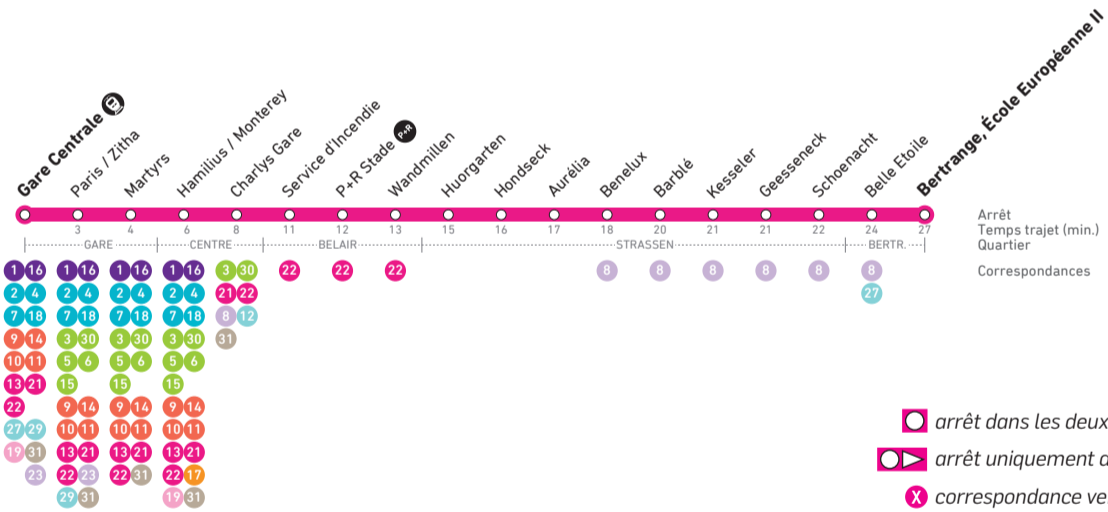

BERTRANGE Belle Étoile	Strassen	ROUTE D'ARLON		Centre	Gare Centrale								
Bertrange, Belle Etoile		6.00	6.30	11.00	11.28	11.58	19.28	20.00	20.30	23.30			
Strassen, Schoenacht		6.01	6.31	11.01	11.29	11.59	19.29	20.01	20.31	23.31			
Strassen, Geesseneck		6.02	6.32	11.02	11.30	12.00	19.30	20.02	20.32	23.32			
Strassen, Kessler		6.03	6.33	11.03	11.31	12.01	19.31	20.03	20.33	23.33			
Strassen, Barblé		6.03	6.33	11.03	11.32	12.02	19.32	20.03	20.33	23.33			
Strassen, Benelux		6.04	6.34	11.04	11.33	12.03	19.33	20.04	20.34	23.34			
Strassen, Aurélia		6.05	6.35	11.05	11.34	12.04	19.34	20.05	20.35	23.35			
Strassen, Hondseck		6.06	6.36	toutes les	11.06	11.35	12.05	toutes les	19.35	20.06	20.36	toutes les	23.36
Strassen, Huorgarten		6.07	6.37	30 min.	11.07	11.36	12.06	30 min.	19.36	20.07	20.37	30 min.	23.37
Wandmillen		6.08	6.38		11.08	11.37	12.07		19.37	20.08	20.38		23.38
P+R Stade		6.09	6.39		11.09	11.38	12.08		19.38	20.09	20.39		23.39
Service d'Incendie		6.10	6.40		11.10	11.39	12.09		19.39	20.10	20.40		23.40
Charlys Gare Quai 4		6.12	6.42		11.12	11.42	12.12		19.42	20.12	20.42		23.42
Hamilius Quai 2		6.14	6.44	11.14	11.44	12.14	19.44	20.14	20.44	23.44			
Martyrs Quai 2		6.15	6.45	11.15	11.45	12.15	19.45	20.15	20.45	23.45			
Paris / Zitha Quai 3		6.16	6.46	11.16	11.47	12.17	19.47	20.16	20.46	23.46			
Gare Centrale		6.18	6.48	11.18	11.49	12.19	19.49	20.18	20.48	23.48			

Envoyer A au 642222

Senden Sie A an 642222

SMS 4TICKET

VILLE DE LUXEMBOURG www.vdl.lu

multiplicity

Votre billet de bus par SMS

Ihr Bus-fahrerschein per SMS

validité : 2 heures / 2 Stunden gültig

Service des Transports en Commun
63, rue de Bouillon
L-1248 Luxembourg
Adresse postale:
B.P. 9174 L-2019 Luxembourg
Lignes: 1, 12, 15, 17 & 24
«arrêt P+R Bouillon»
Tél.: 4796-2975
www.autobus.lu

Gare Centrale - Bertrange, École Européenne II
Valable à partir du 01/02/2017