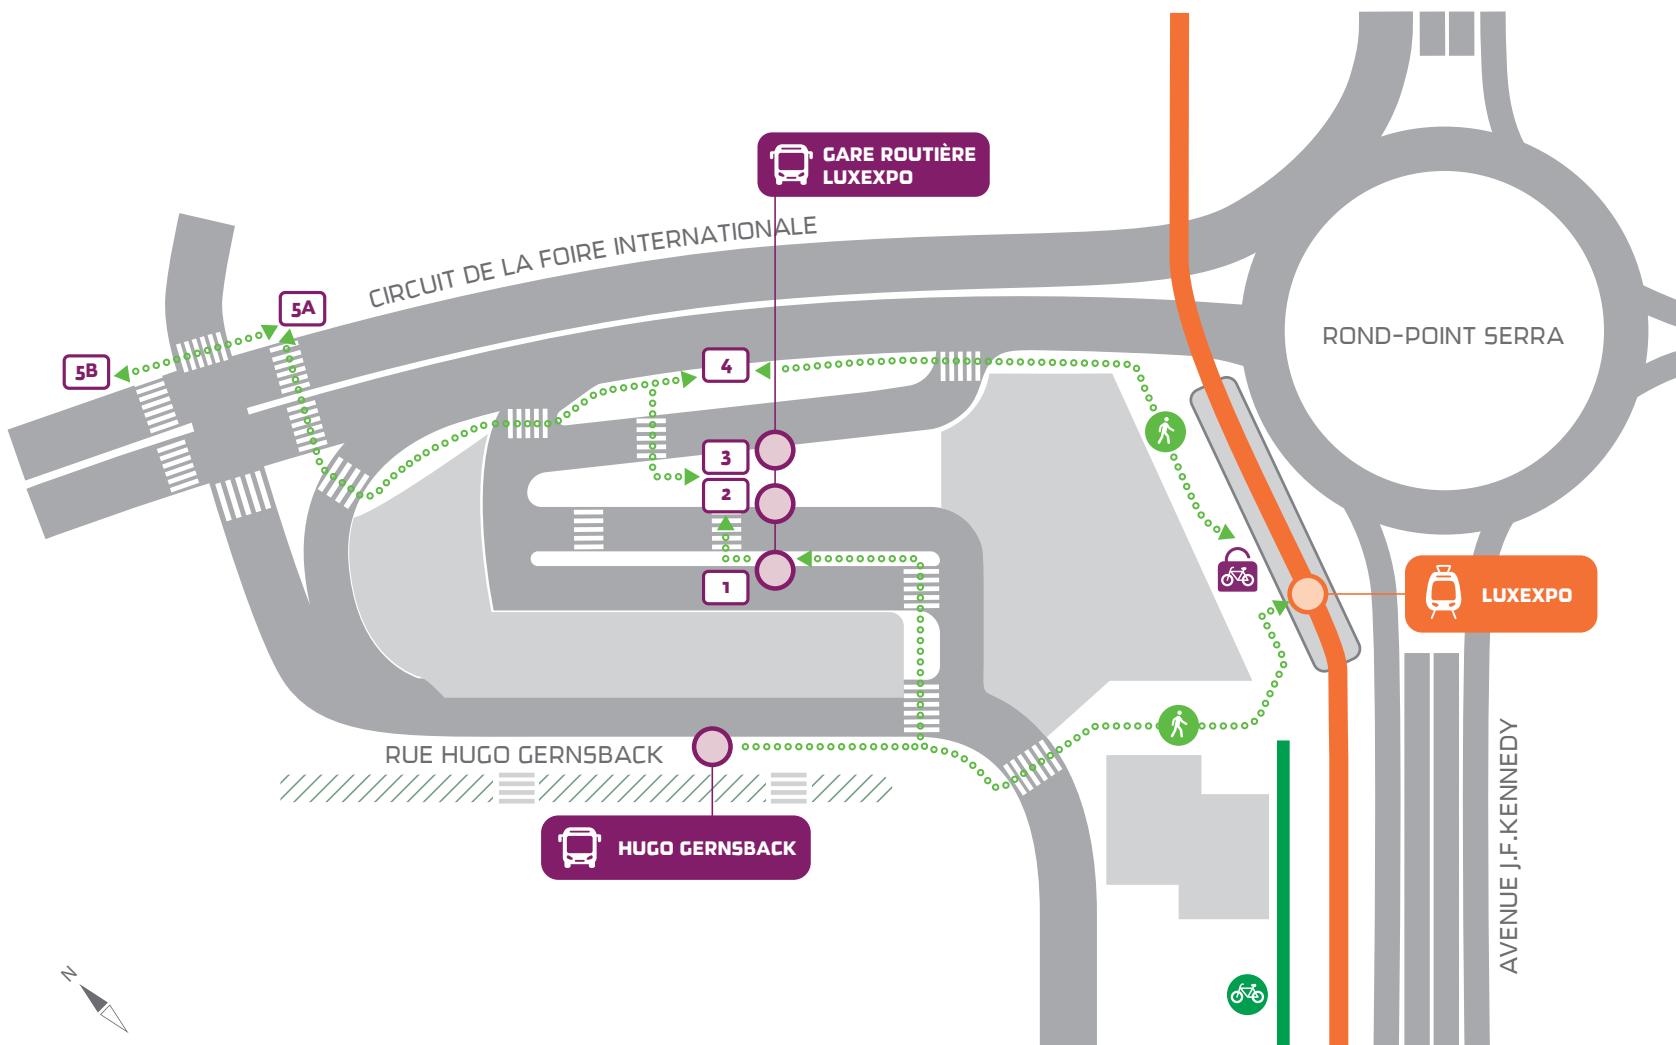

PÔLE D'ÉCHANGE LUXEXPO

Valable à partir du 21 janvier 2019

DÉPARTS

TRAM

T1

QUAI 1

107 128 134 135 157 207 222

QUAI 2

130 132 140 142 465

QUAI 3

116 118 119

QUAI 4

Aéroport ✈️

16

Autres directions

1 7 25 33 120 144 155

159 165 184 192 194 195 303

323 401 740

QUAI 5A

Centre - Gare

16

QUAI 5B

1 7 25 33

HUGO GERNSBACK

Centre - Gare

120 144 165 192 194 195

- BUS
- TRAM
- PISTE CYCLABLE
- MBOX

V1.0-01-2019