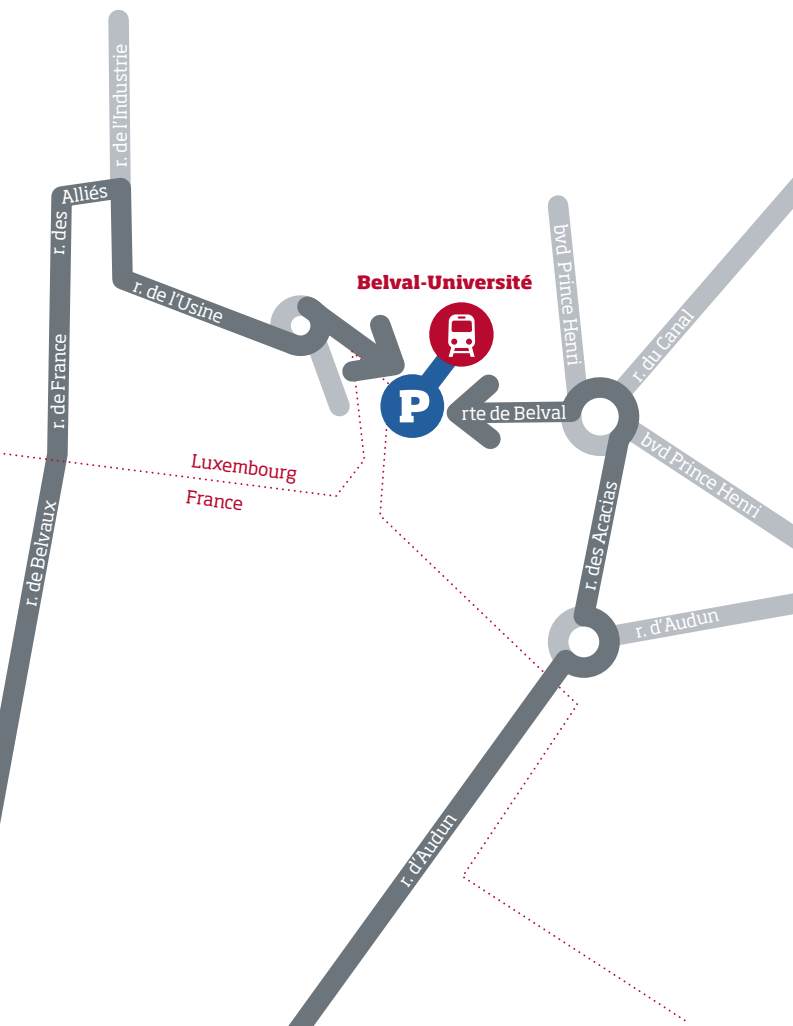

Plan d'accès P&R BELVAL-UNIVERSITÉ

Park & Rail
Belval-Université
Le nouveau parking couvert

Votre accès direct au prochain train

* Pour les détenteurs d'un abonnement mensuel ou annuel de transport public luxembourgeois.

CFL
MIR BRÉNGEN IECH WEIDER

Call Center : 2489-2489 | m.cfl.lu | www.cfl.lu

CFL
MIR BRÉNGEN IECH WEIDER

Gagnez du temps Garez votre voiture à la gare et sautez dans le train!

Plus de 1.500 places

* Le stationnement au parking couvert de la gare de Belval-Université est gratuit pour les détenteurs d'un abonnement mensuel ou annuel de transport public luxembourgeois.

Comment faire?

Présentez votre abonnement au guichet de la gare Belval-Université pour obtenir votre ticket de parking gratuit valable pendant la même période.

Transport public

CFL Ligne 60

Belval-Université > Luxembourg-Ville	29 minutes
Belval-Université > Rodange	19 minutes

Consultez les horaires sur www.cfl.lu

Nombreuses lignes de bus (TICE, RGTR)

Pour plus d'informations consultez www.mobiliteit.lu

Accès
couvert
à la gare
au 3^e étage