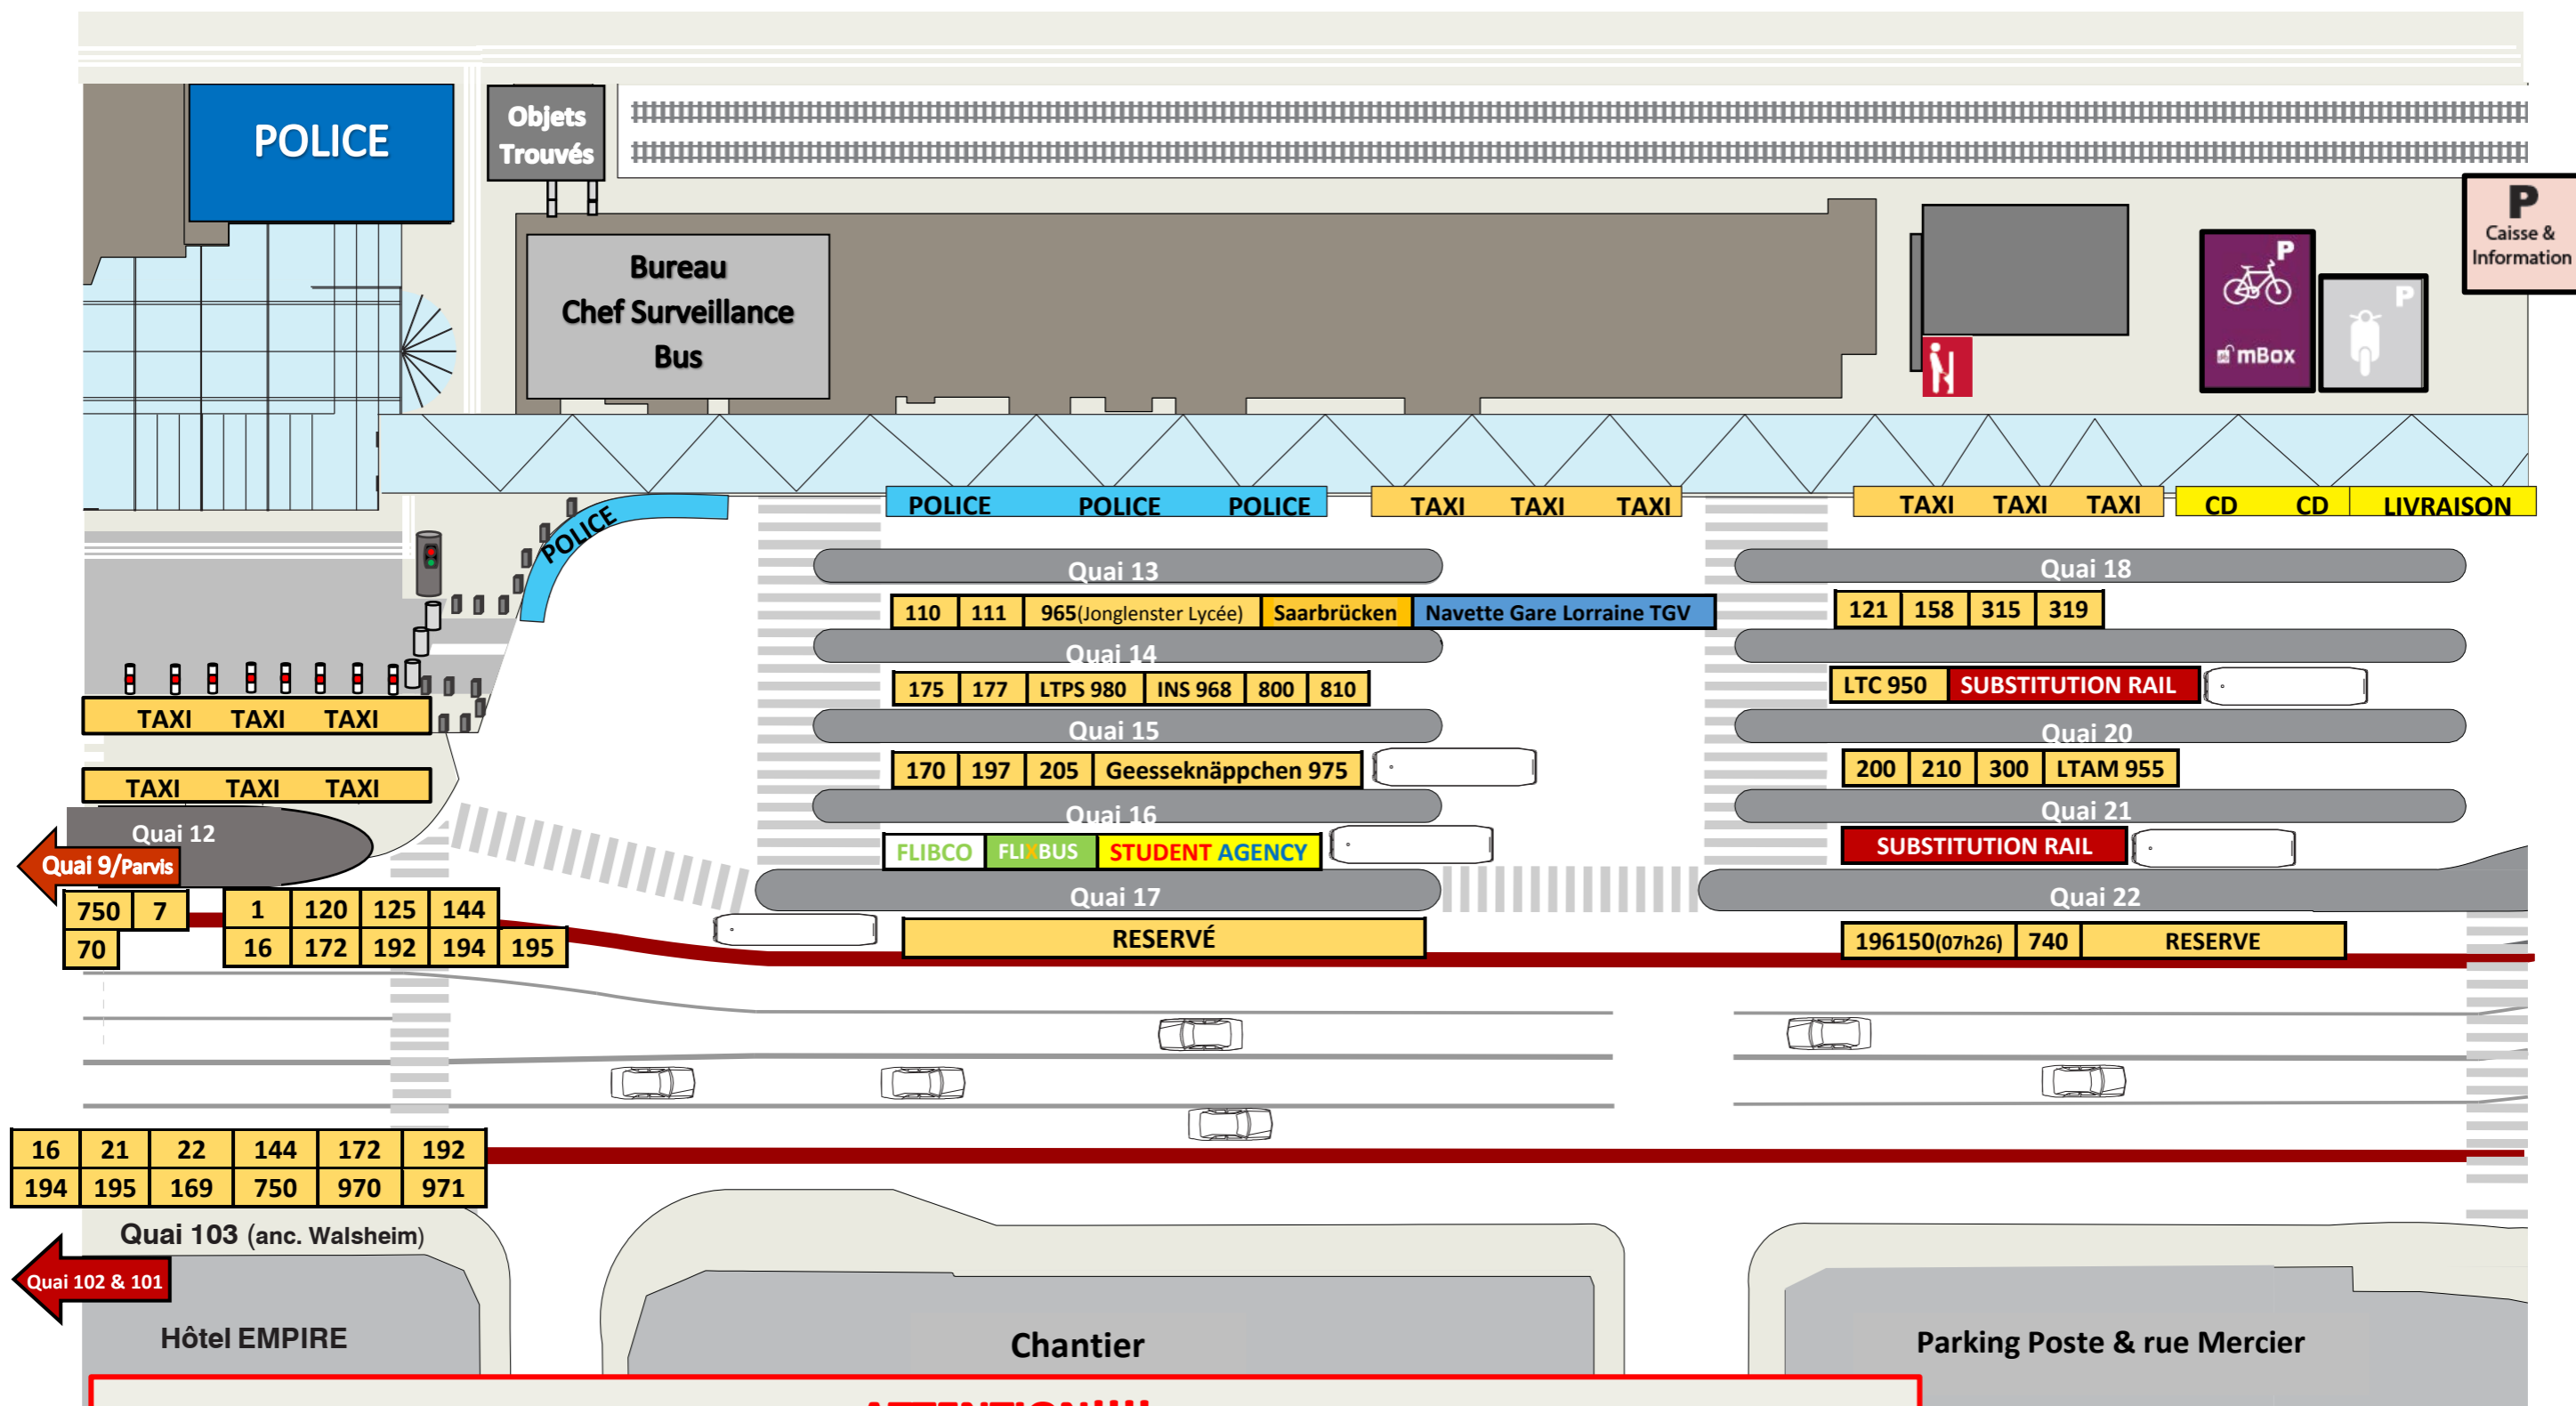

# CONFIGURATION DES QUAIS

## GARE ROUTIÈRE DE LUXEMBOURG à partir du 09.12.2018

**ATTENTION!!!!**

AVL <sup>29</sup> en direction de Senningerberg/Charly's Gare → départ Gare ROCADE Quai 1  
 AVL <sup>29</sup> en direction de Guillaume Kroll (Gasperich) → départ GARE ROCADE Quai 2