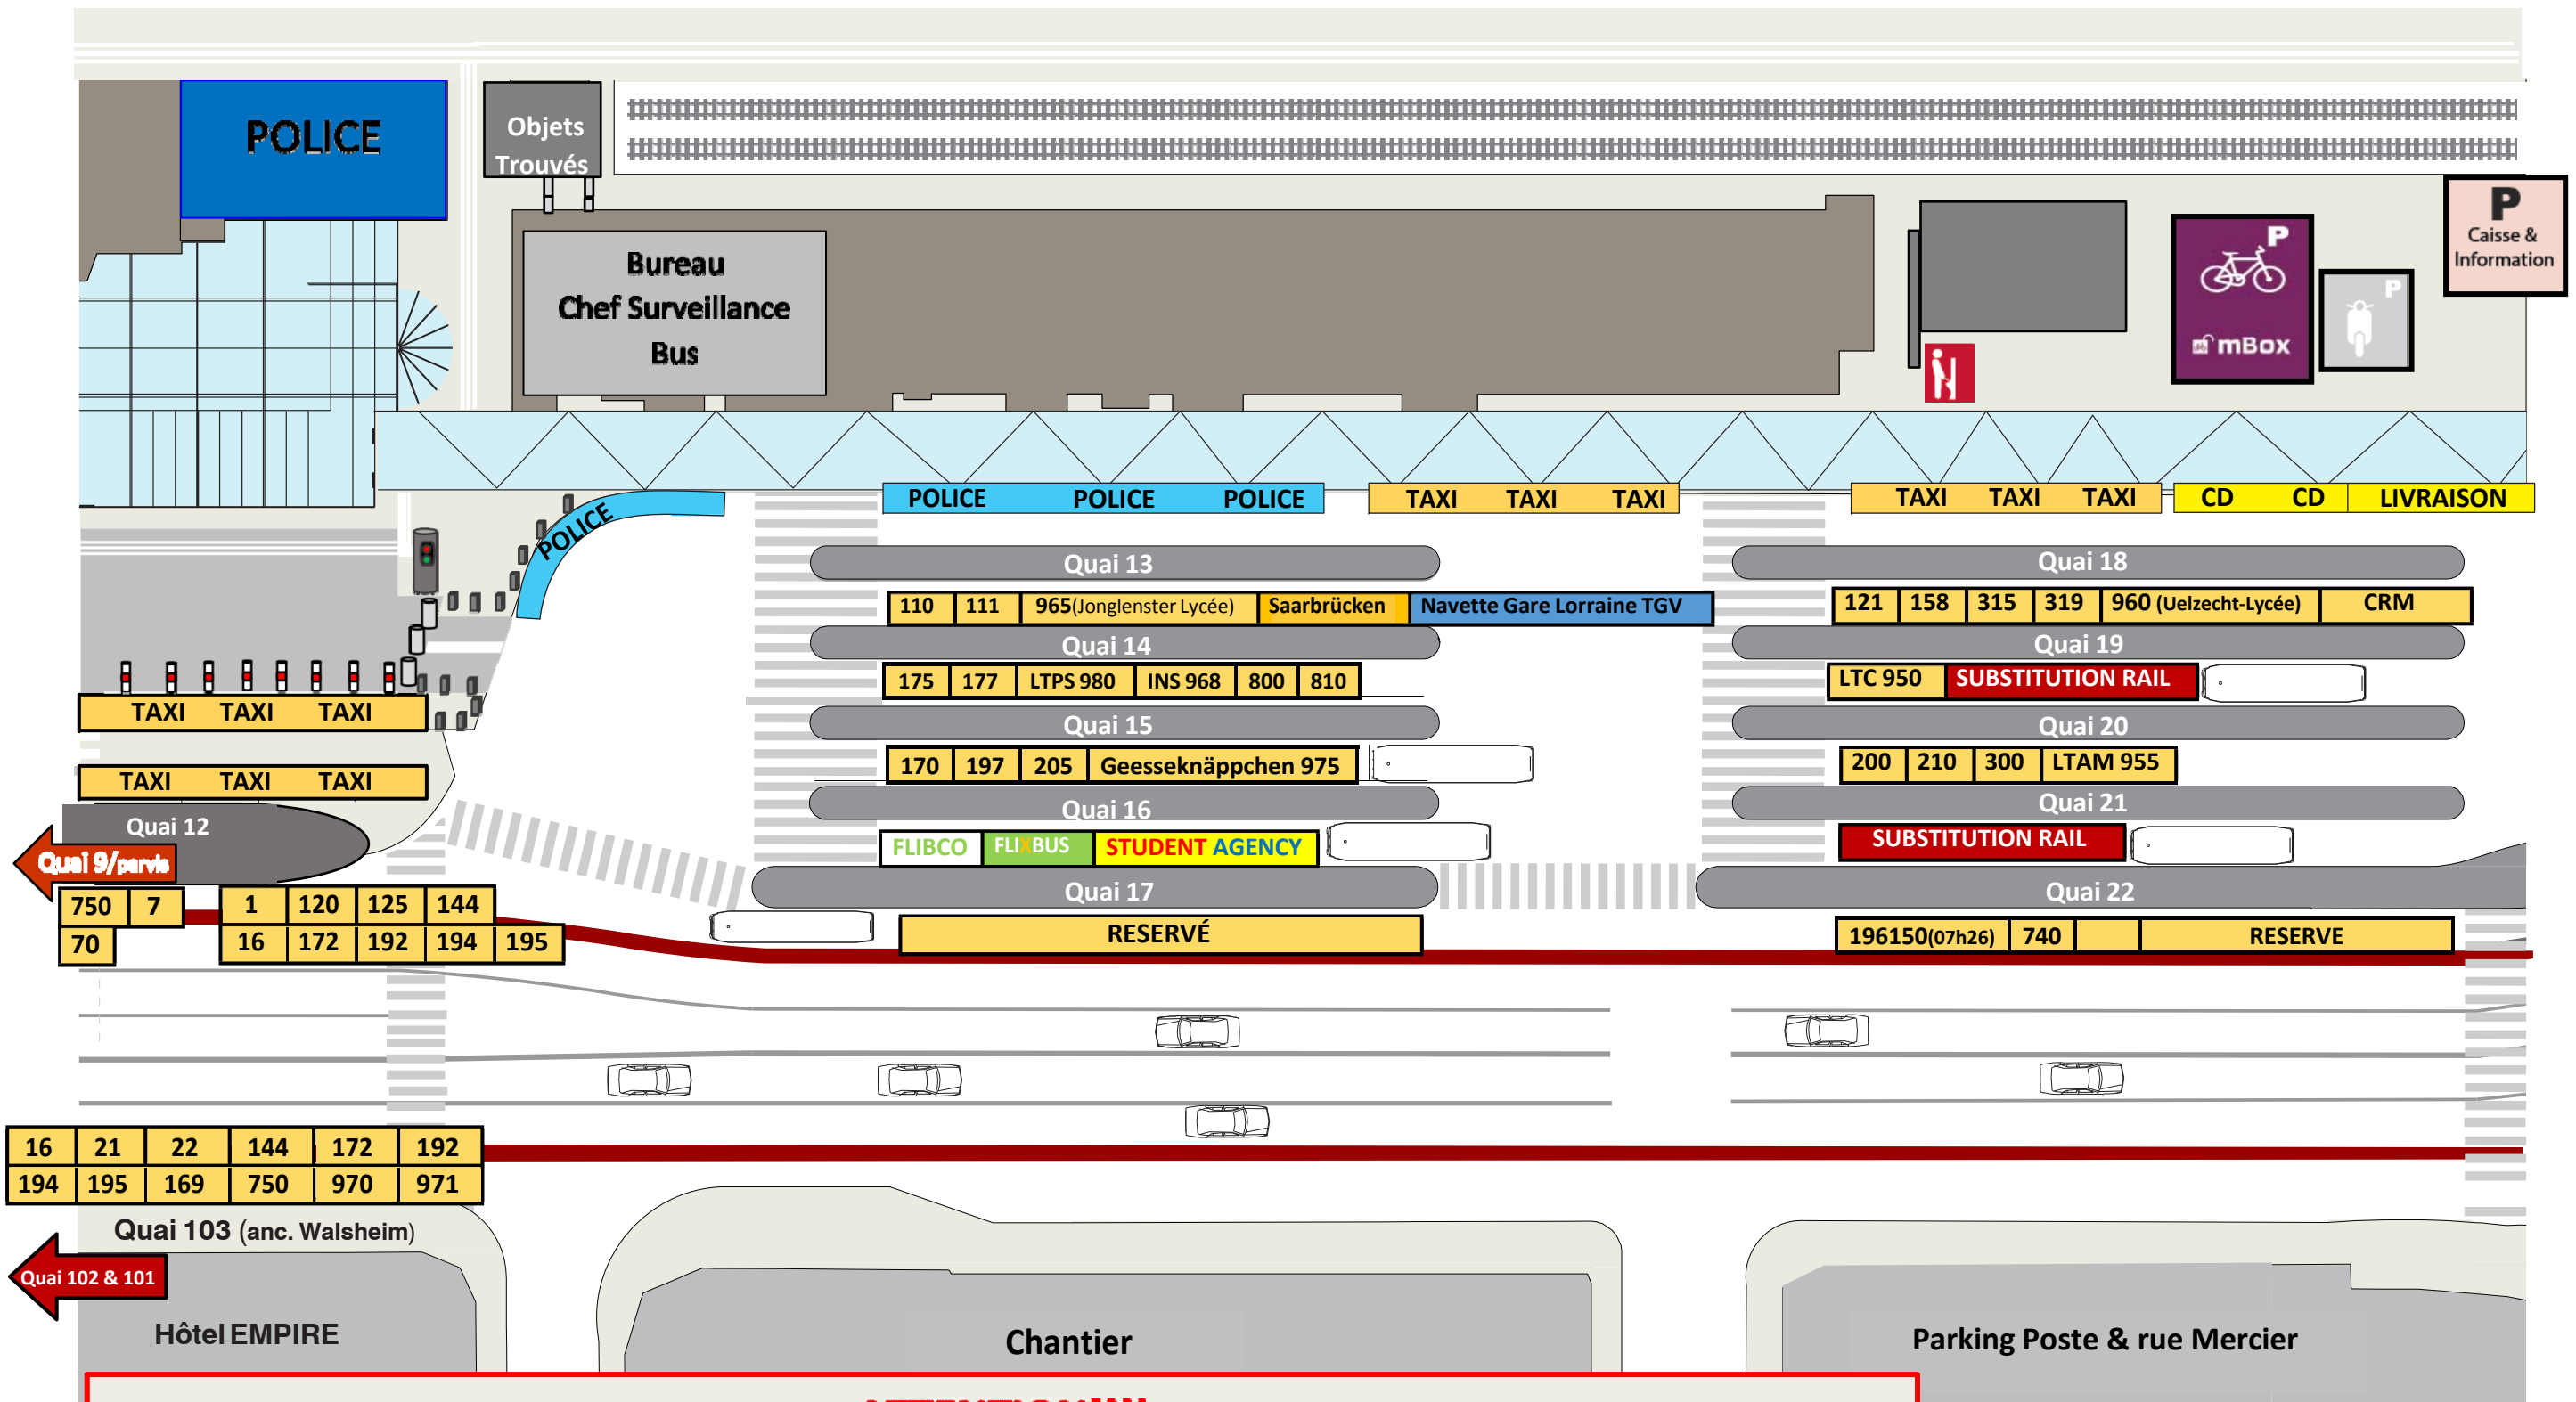

# CONFIGURATION DES QUAIS

## GARE ROUTIÈRE DE LUXEMBOURG à partir du 09/12/2018

**ATTENTION!!!!**

AVL <sup>29</sup> en direction de Senningerberg/Charly's Gare → départ Gare ROCADE Quai 1  
 AVL <sup>29</sup> en direction de Guillaume Kroll (Gasperich) → départ GARE ROCADE Quai 2