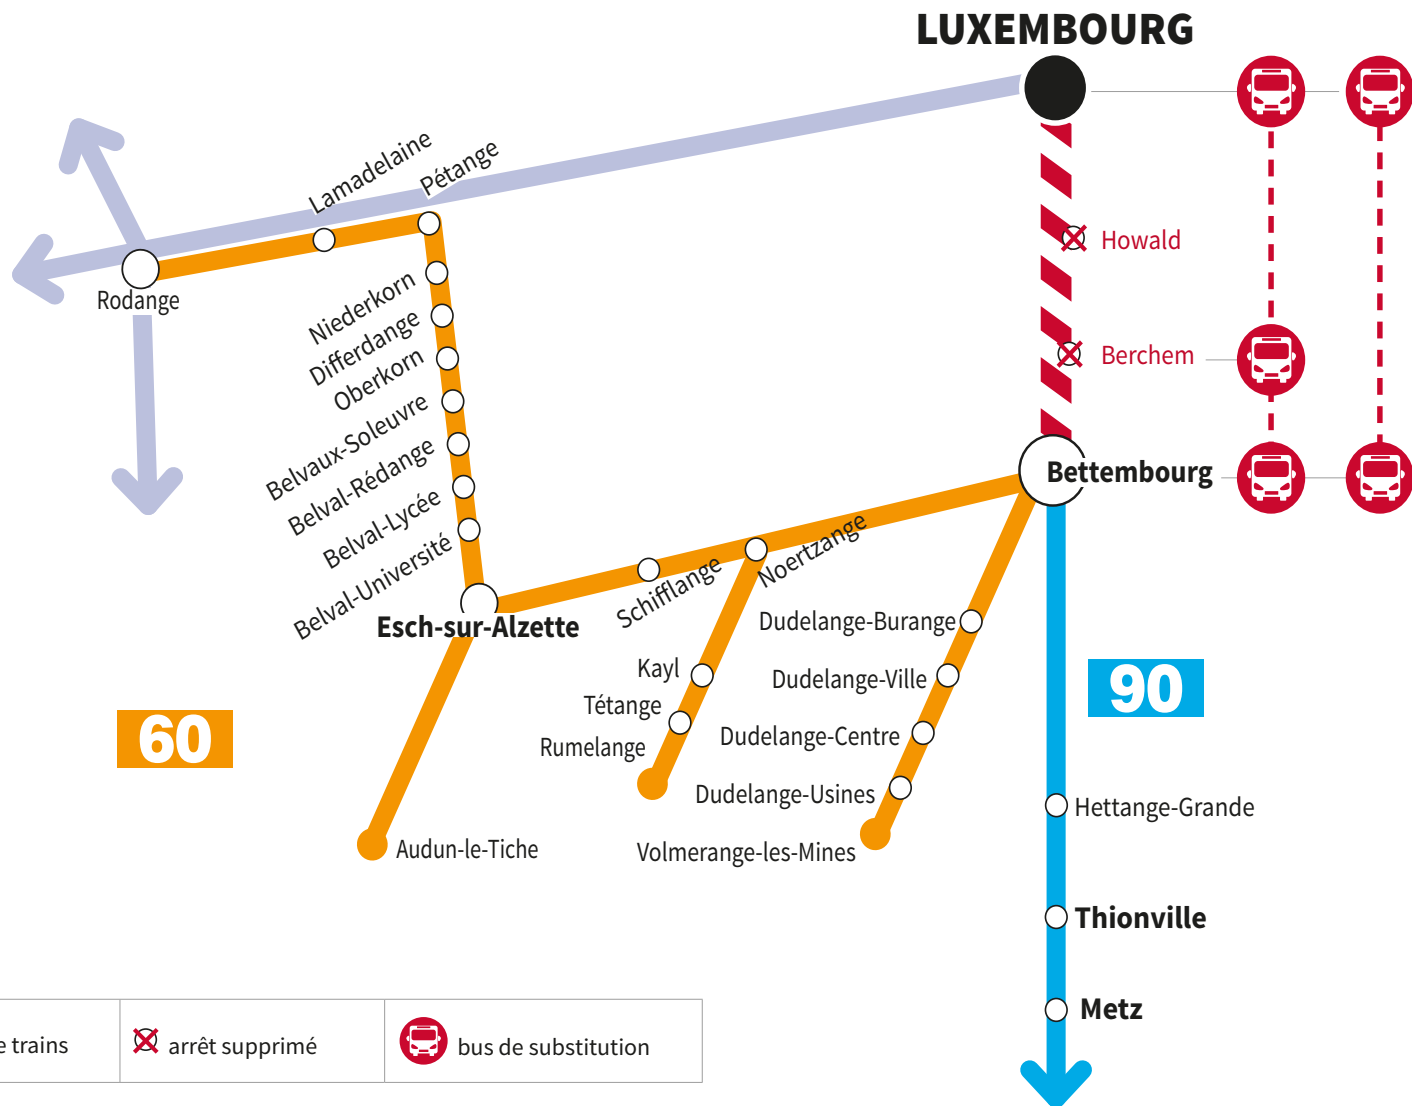

## LIGNE 60

## LIGNE 90

# AUCUN TRAIN NE CIRCULE ENTRE LUXEMBOURG - BETTEMBOURG LES DIMANCHES SUIVANTS:

JUIN 09 & JUIN 16 & JUIN 23 & JUIN 30

barrage - pas de trains
 arrêt supprimé
 bus de substitution

Les horaires détaillés des bus de substitution sont disponibles dans les gares, dans la Centrale de Mobilité ou sur notre site [www.cfl.lu](http://www.cfl.lu).