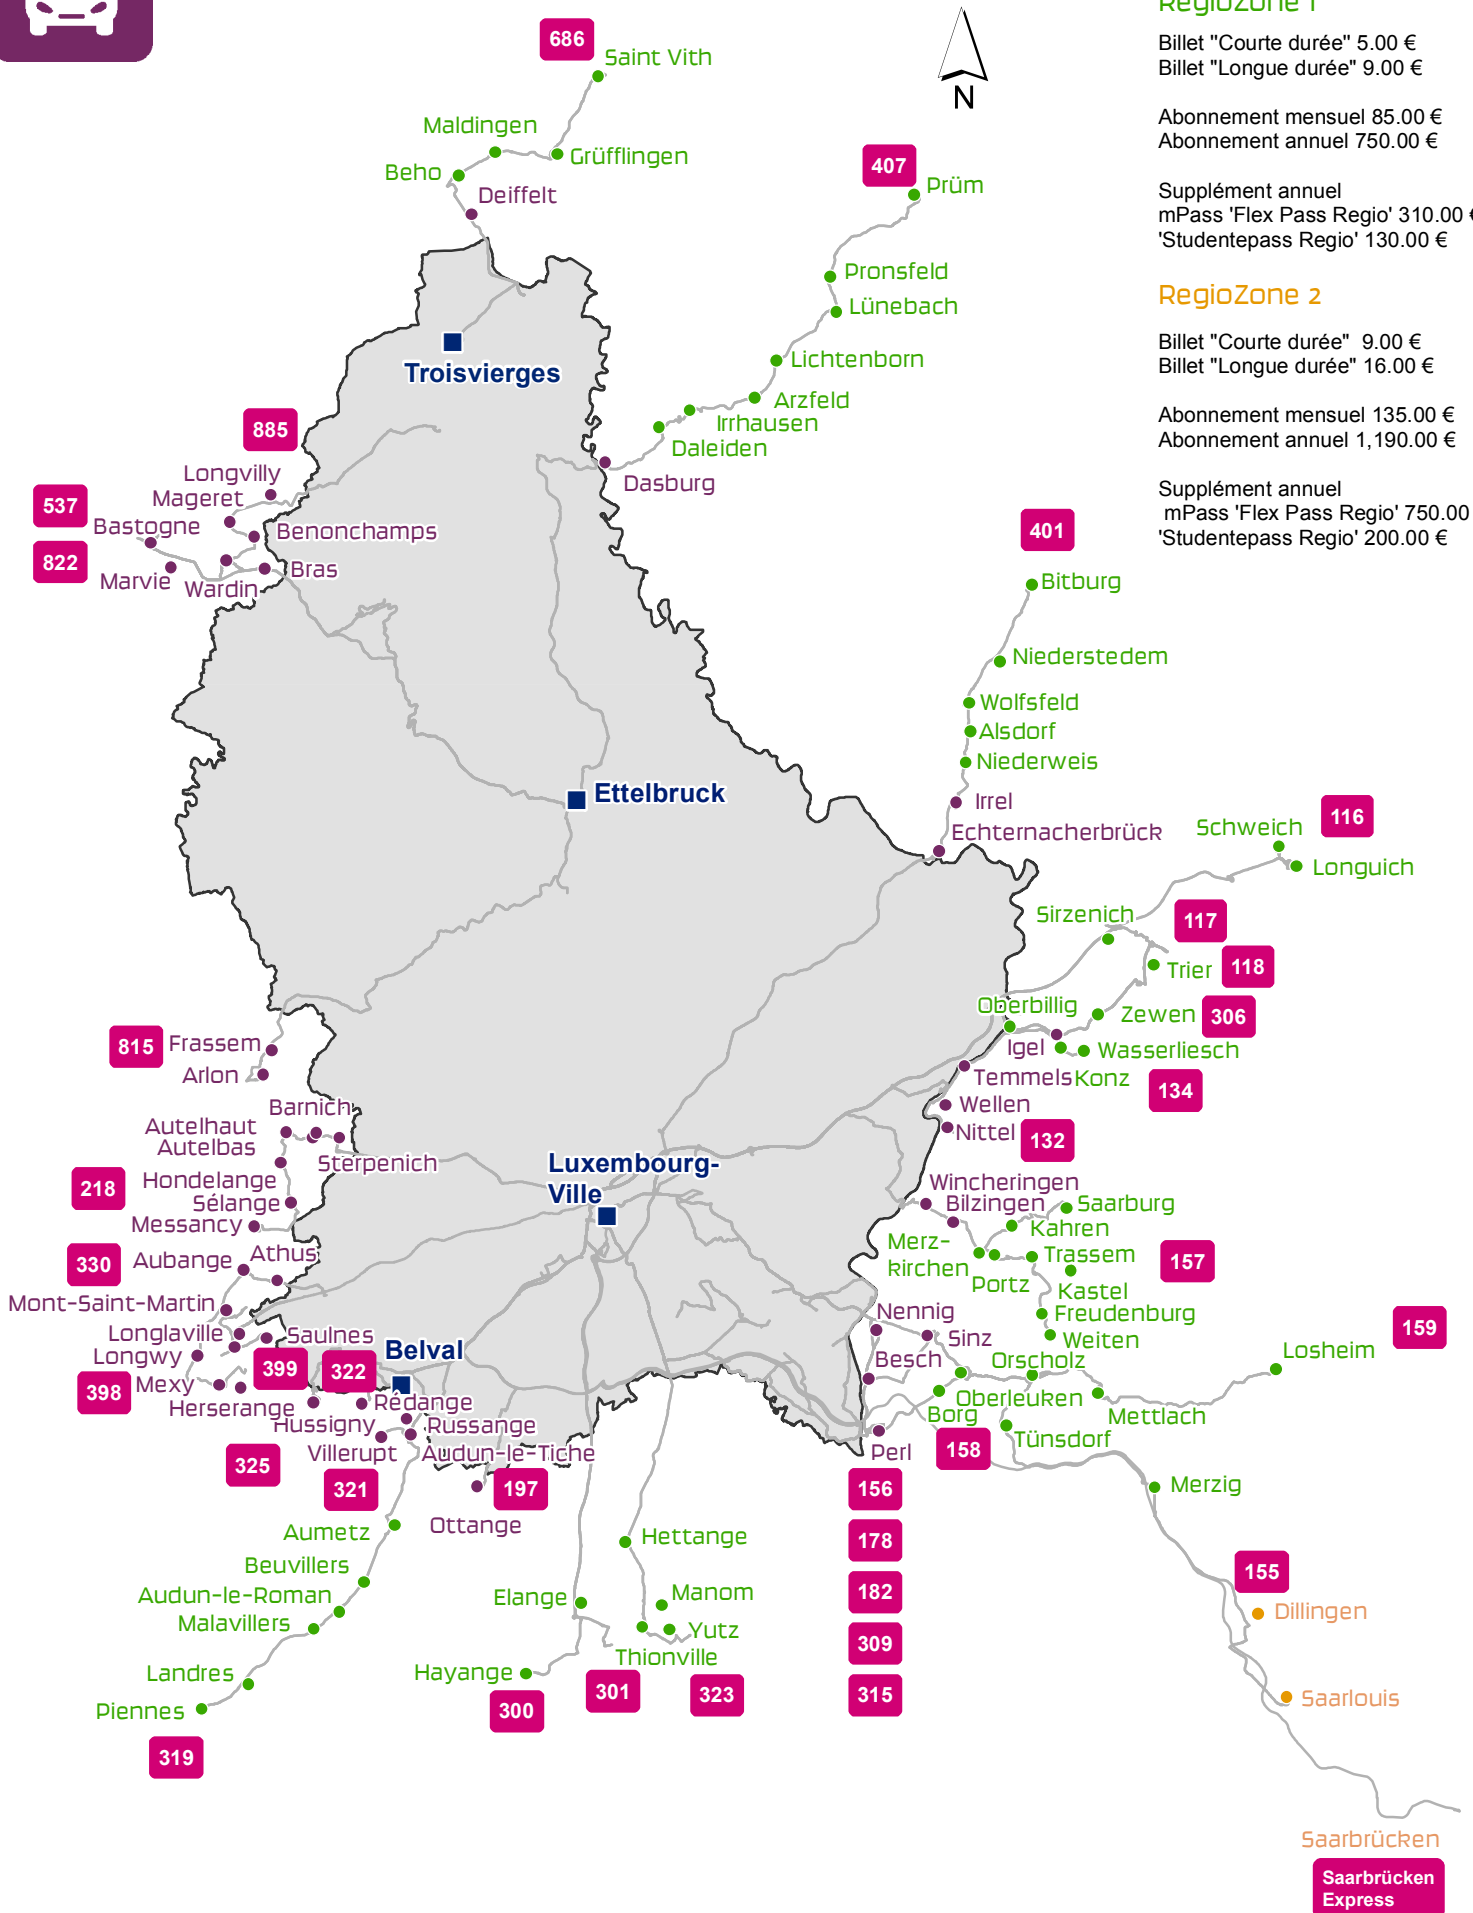

RegioZone

RegioZone - tarif national

RegioZone 1

Billet "Courte durée" 5.00 €
Billet "Longue durée" 9.00 €

Abonnement mensuel 85.00 €
Abonnement annuel 750.00 €

Supplément annuel
mPass 'Flex Pass Regio' 310.00 €
'Studentepass Regio' 130.00 €

RegioZone 2

Billet "Courte durée" 9.00 €
Billet "Longue durée" 16.00 €

Abonnement mensuel 135.00 €
Abonnement annuel 1,190.00 €

Supplément annuel
mPass 'Flex Pass Regio' 750.00 €
'Studentepass Regio' 200.00 €

Saarbrücken

Saarbrücken
Express