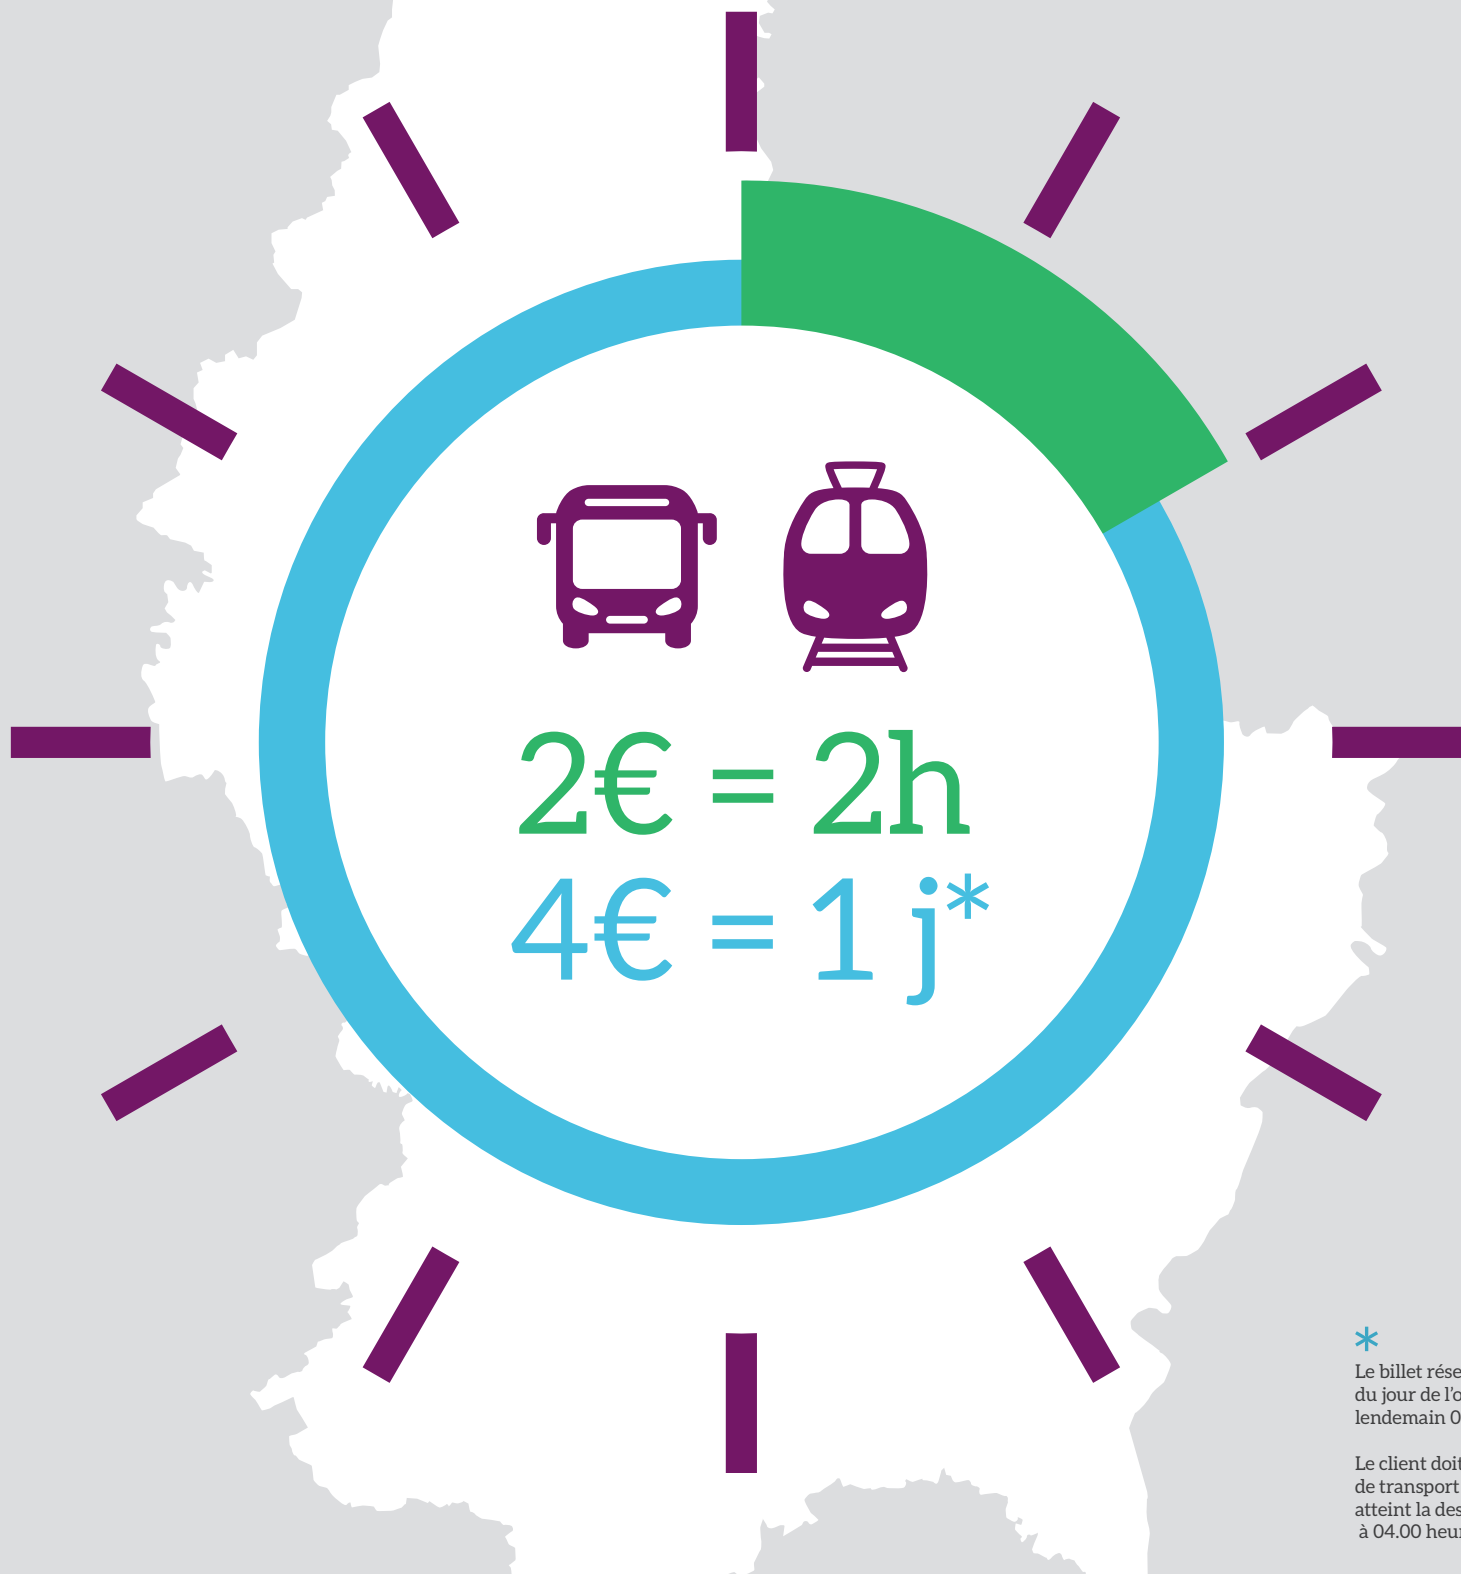

SMART PHONE • SMART PAYMENT

PayPal

verkeiers
verbond

www.mobiliteit.lu

 
2€ = 2h
4€ = 1 j*

*
Le billet réseau est valable à partir
du jour de l'oblitération jusqu'au
lendemain 04.00 heures du matin.

Le client doit donc utiliser un moyen
de transport qui, d'après l'horaire,
atteint la destination au plus tard
à 04.00 heures du matin.

LOOSS ET RULLEN

Mam Bus an Zuch duerch d'ganzt Land!

2465 2465

mobile app

mobilitéit.lu