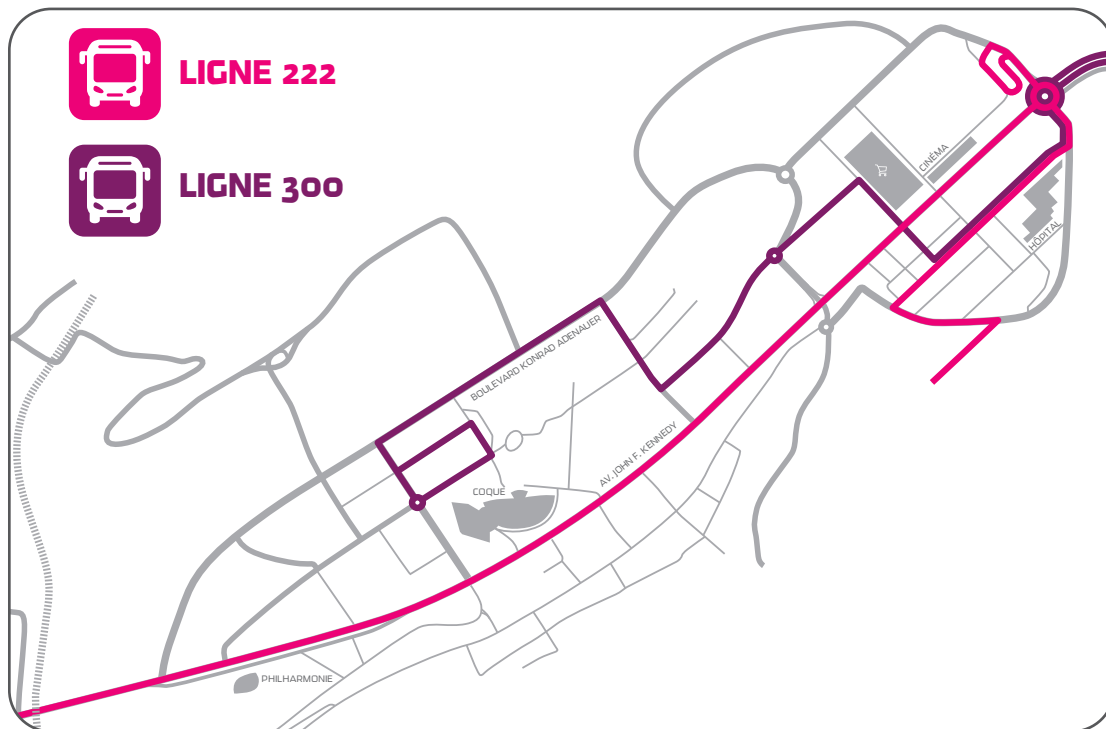

CHANGEMENTS SUR LE RÉSEAU à partir du 16 juillet 2018

LIGNE 222

LIGNE 300

mobilités
zentral

Pour optimiser la circulation au Kirchberg, les tracés et les horaires des lignes 222 et 300 seront adaptés à partir du 16 juillet 2018.

Ligne 222 :

Les arrêts Poutty Stein, Avalon, Konrad Adenauer, Antoine de St Exupéry, Jean Monnet et B.E.I. ne seront plus desservis par la ligne.

Ligne 300 :

Les arrêts Avalon, Poutty Stein, Hugo Gernsback et Luxexpo ne seront plus desservis et les arrêts Hôpital Kirchberg, Alphonse Weicker, Réimerwee, Albert Borschette et Coudenhove-Kalergi seront ajoutés au tracé. Le meilleur point d'échange entre le bus et le tram sera donc à l'arrêt Alphonse Weicker.