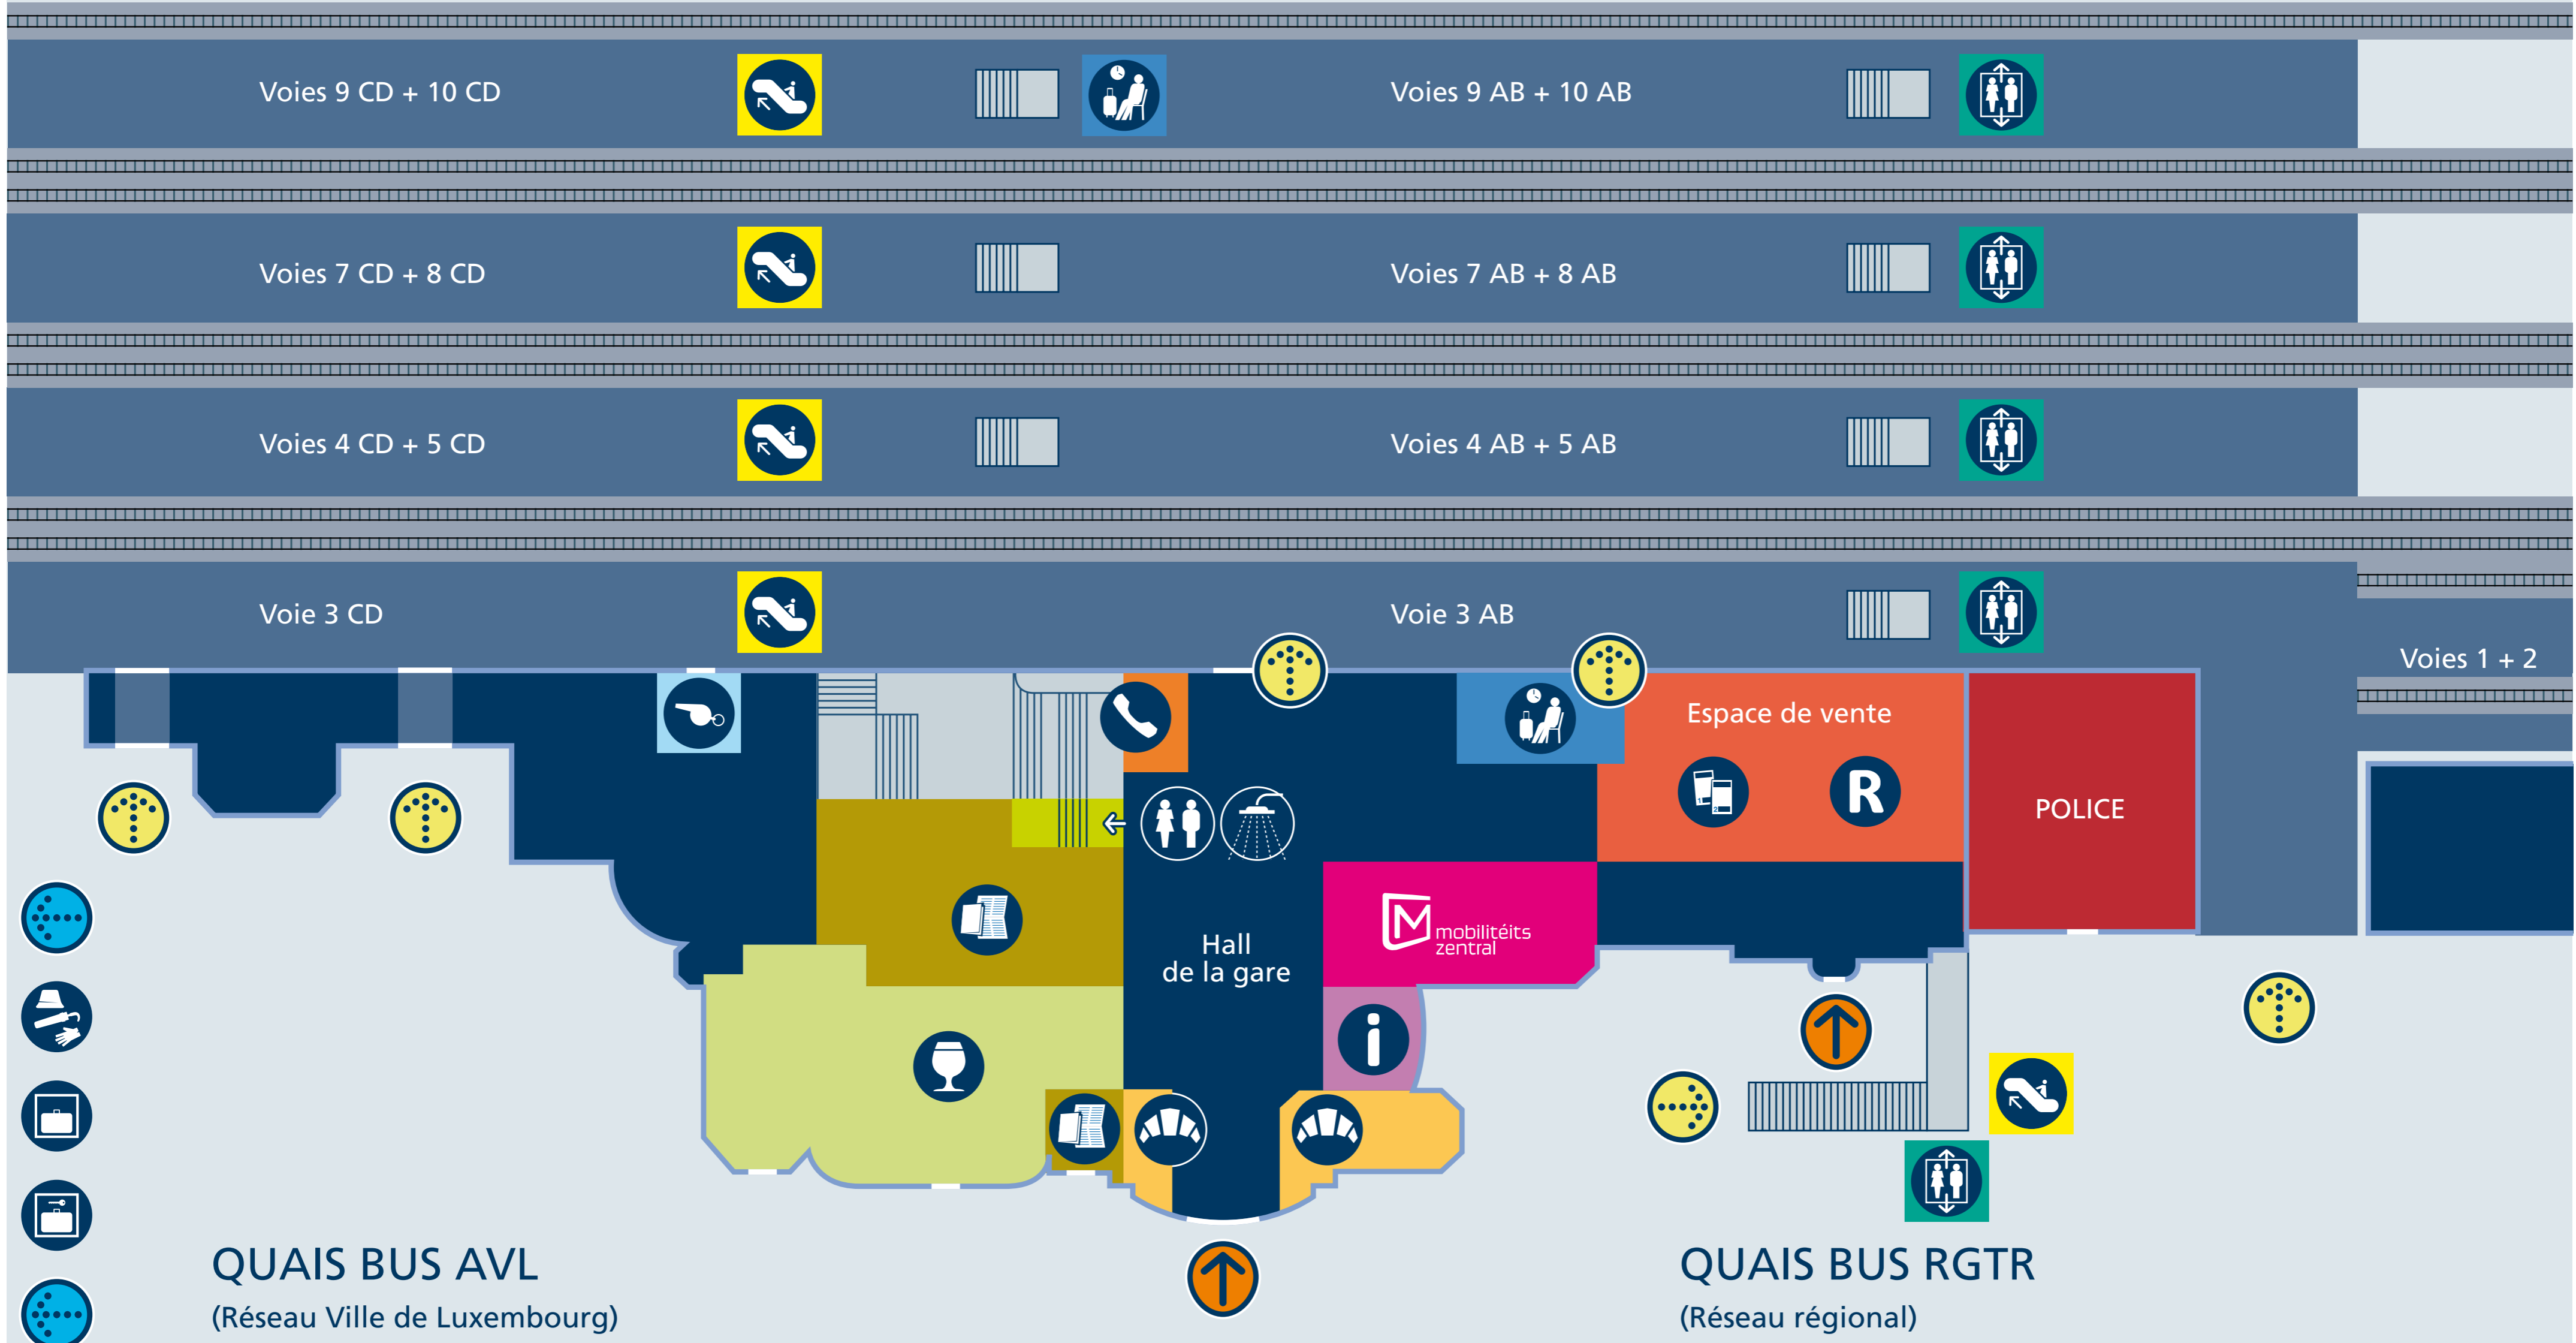

PLAN DE LA GARE DE LUXEMBOURG

EXPLICATION DES SIGNES

Chef de surveillance	WC / Douches	Tickets, bornes info	Objets trouvés
Buffet	Téléphones	Réservations	Consigne
Journaux	Informations (ONT: Office National du Tourisme)	mobilitéits zentral	Consigne automatique
Pâtisserie / Sandwicherie	Salle d'attente	Escalier roulant (*)	
		Ascenseur (*)	

(*) mise en service jusqu'à fin 2009

Entrée de la gare Accès aux voies Accès vers