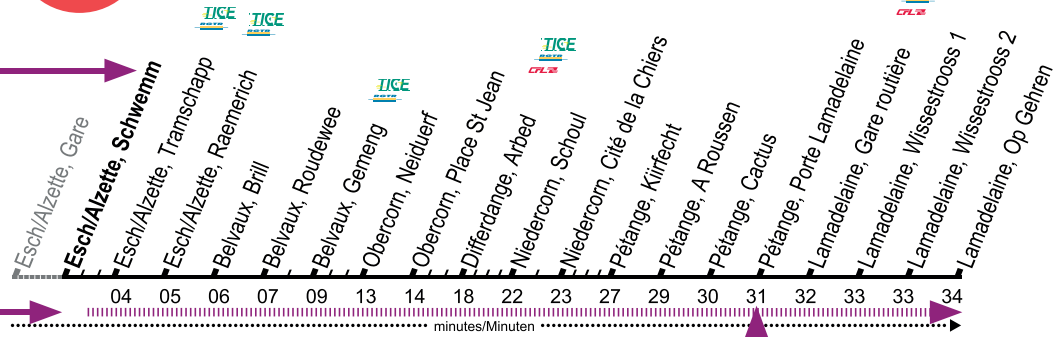

Mode d'emploi des nouvelles affiches horaire | Anleitung zum neuen Aushangfahrplan

Numéro de ligne de bus | Liniennummer

1

Destination du bus | Endstation

► Lamadelaine, Op Gehren

Possibilité de correspondance
| Umsteigemöglichkeiten

Vous êtes ici | Ihr Standort

Itinéraire de la ligne
| Weiterer Linienverlauf

Lu - Sa / Mo - Sa		Di+jours fériés / So+Feiertags	
04	51	04	51
05	21	05	21
06	06 24 53	06	06 53
07	08 23 38 53	07	53
toutes les / alle 60 min.		toutes les / alle 60 min.	
18	08 23 38 53	18	53
19	25 53	19	25
20	23 53	20	23
21	23	toutes les / alle 60 min.	
toutes les / alle 60 min.		23	23

L'horaire est identique
entre les heures pleines
indiquées | Die Taktung
bleibt zwischen den
angegebenen Stunden
gleich

Minutes | Minuten

Heures pleines | Stunden

Temps de parcours jusqu'à la
station sus-mentionnée,
indiquée en minutes | Minuten
bis zur darüberstehenden
Haltestelle

Autres arrêts desservis
| Haltestellen die auf
dem Linienverlauf nicht
vermerkt sind