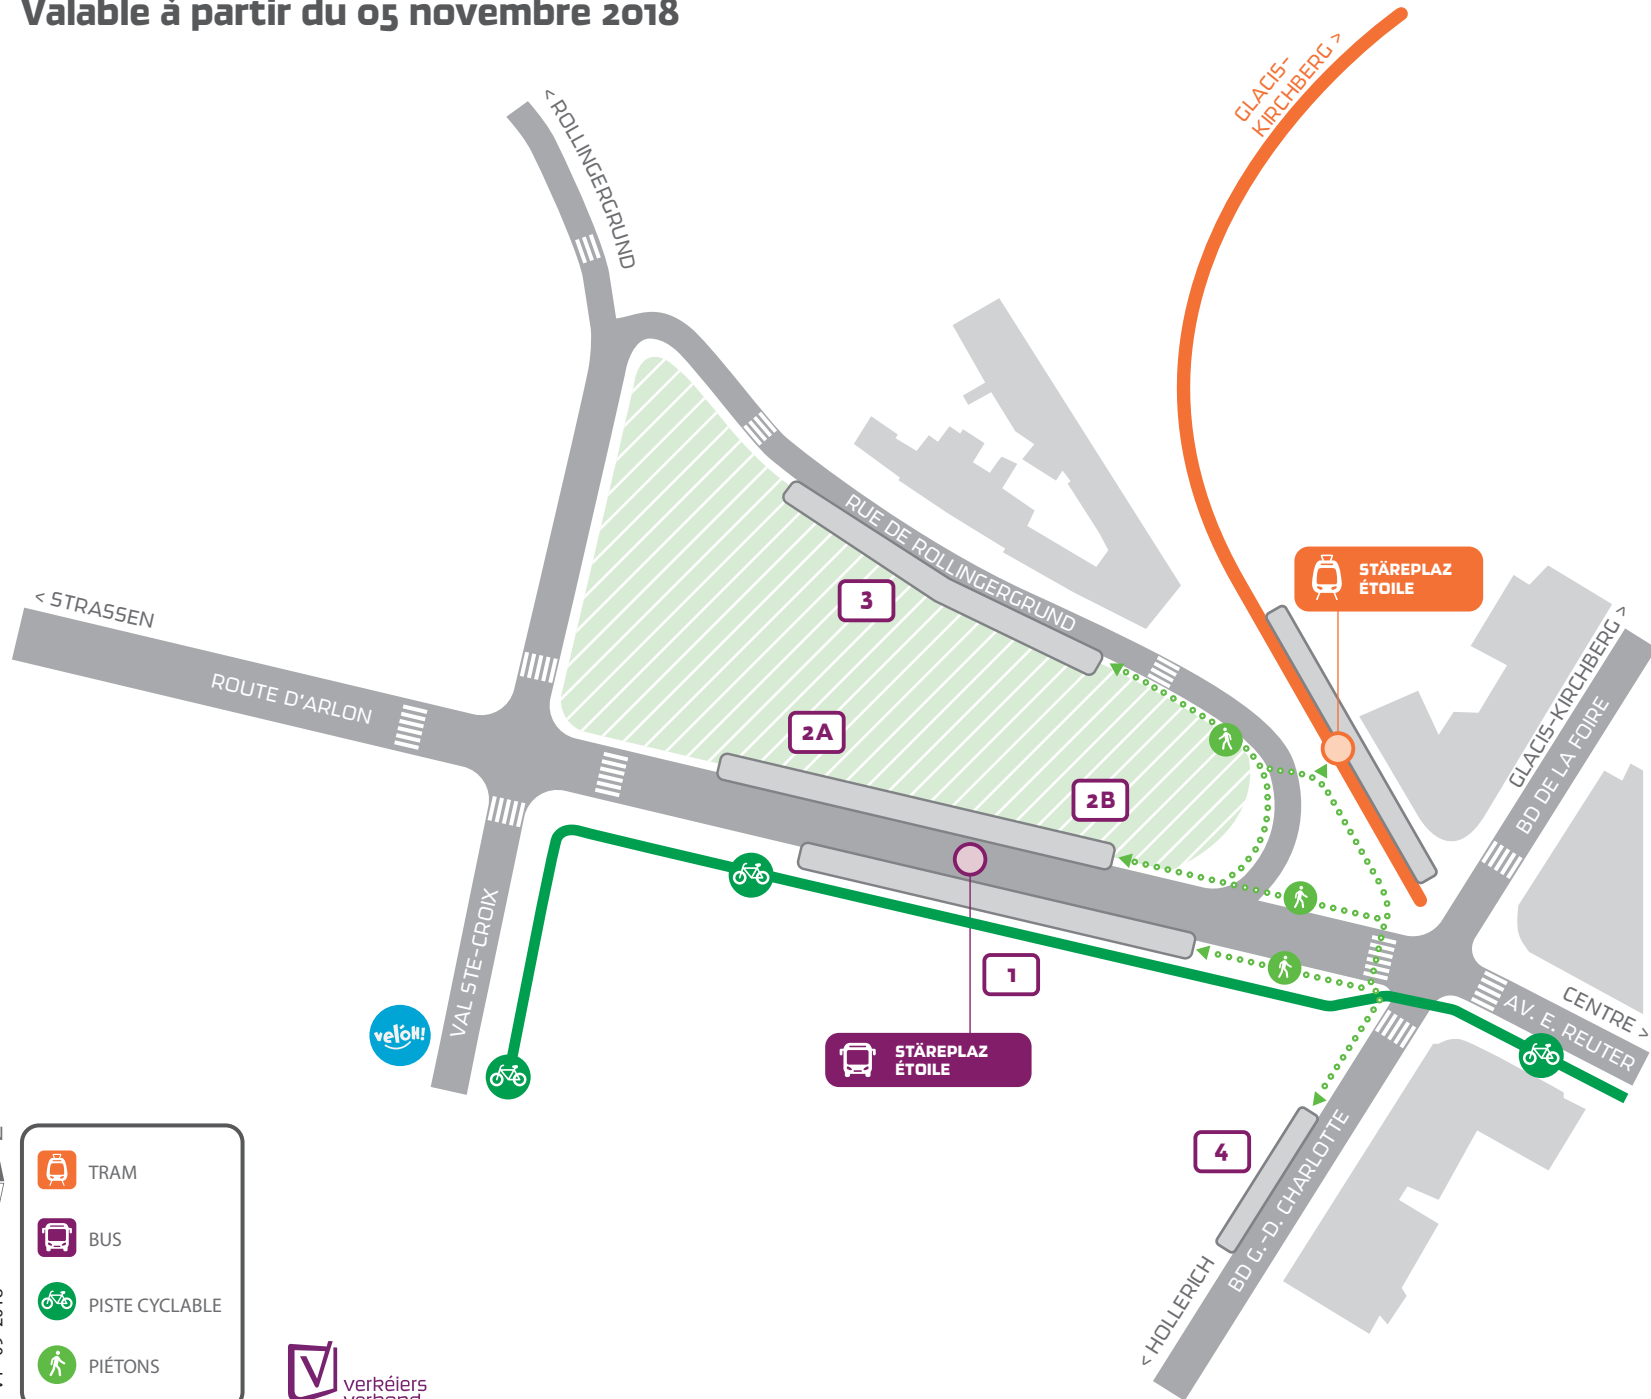

PÔLE D'ÉCHANGE STÄREPLAZ/ÉTOILE

Valable à partir du 05 novembre 2018

VI - 09 - 2018

- TRAM
- BUS
- PISTE CYCLABLE
- PIÉTONS

DÉPARTS

	TRAM				
Glacis - Kirchberg					
	QUAI 1				
Gare centrale					
		28	31		
Gare centrale - P+R Lux-Sud					
		21			
Gare centrale - Cloche d'Or					
		22			
Kirchberg					
		33	222		
Eich					
		8			
Dommeldange					
		12			
Autres directions					
		240	250	255	260 265
		266	270		
	QUAI 2A				
		21	22	28	31 33
		155	156	222	240 250
		255	260	265	266 270
	QUAI 2B				
Belair					
		CN2	8	12	
	QUAI 3				
		156	215	218	24,8 258
		262	267		
	QUAI 4				
Gare centrale					
		19			
Hollerich - Gasperich					
		165			