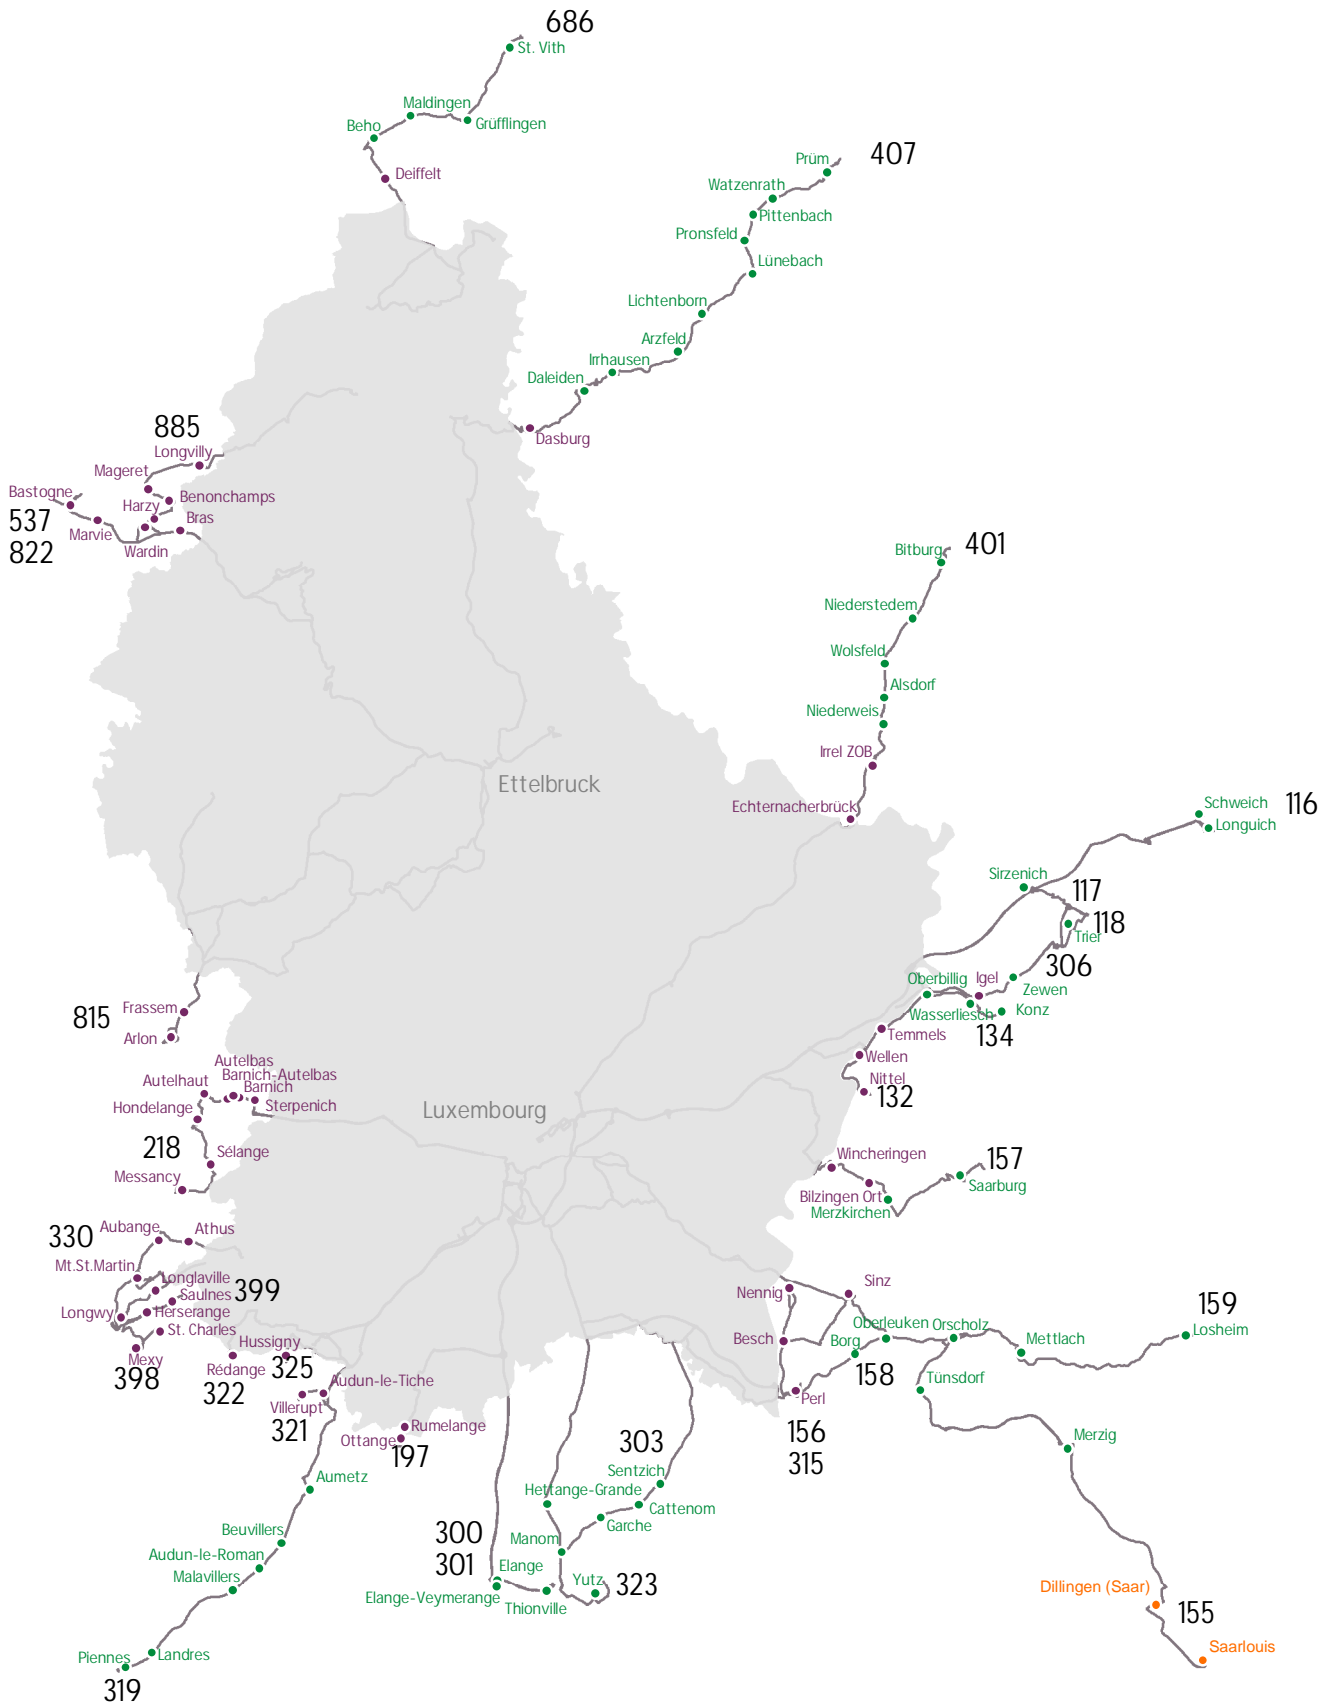

Transports transfrontaliers - Les Regio Zones

Tarif national

Billet "Courte durée" 2.00 €
 Billet "Longue durée" 4.00 €
 Abonnement mensuel 50.00 €
 Abonnement annuel 440.00 €

RegioZone 1

Billet "Courte durée" 5.00 €
 Billet "Longue durée" 9.00 €
 Abonnement mensuel 85.00 €
 Abonnement annuel 750.00 €

RegioZone 2

Billet "Courte durée" 9.00 €
 Billet "Longue durée" 16.00 €
 Abonnement mensuel 135.00 €
 Abonnement annuel 1190.00 €

Saarbrücken
 Express
 Saarbrücken Hbf •