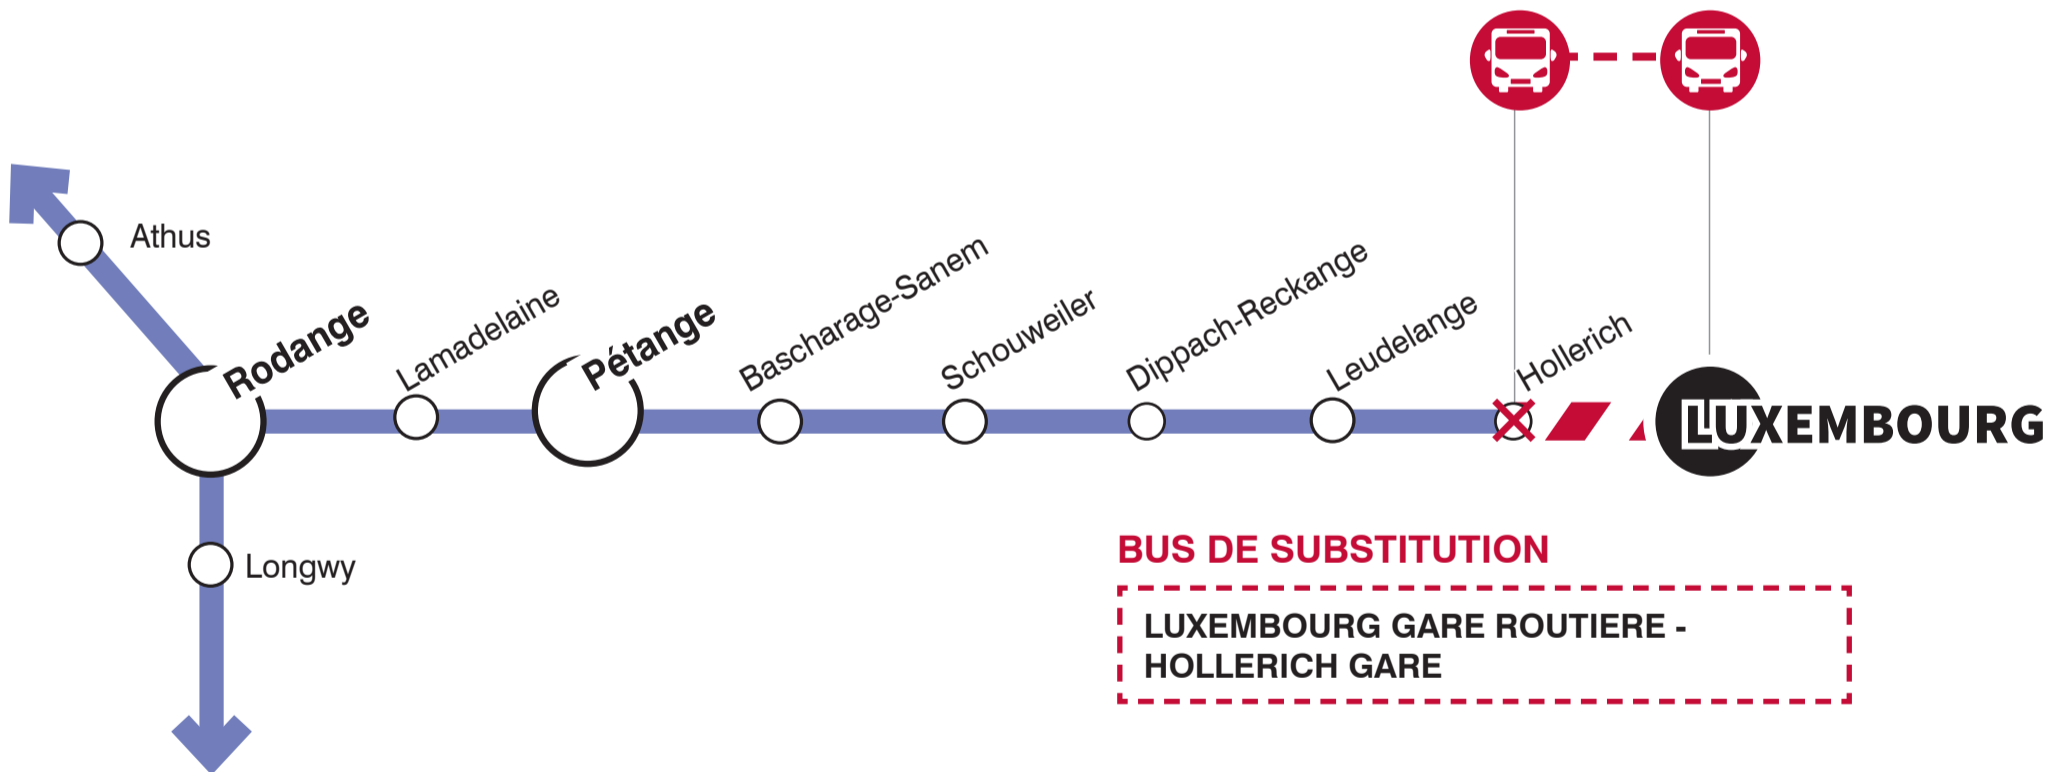

INFO CLIENT

LIGNE 70

AUCUN TRAIN NE CIRCULE ENTRE LUXEMBOURG - LUXEMBOURG/HOLLERICH

LE SAMEDI  **OCT
05** & DIMANCHE  **OCT
06**

 arrêt supprimé	 barrage - pas de trains	 bus de substitution
--	---	---

Les horaires détaillés des bus de substitution sont disponibles dans les gares, dans la Centrale de Mobilité ou sur notre site www.cfl.lu ou Call center Tel: 2489 2489

 **PERSONNES A MOBILITÉ RÉDUITE**

Les personnes à mobilité réduite souhaitant monter à bord des trains et bus de remplacement sont priées de contacter les CFL avant d'entamer leur voyage au numéro 4990 3737 ou par e-mail à video-surveillance.zoc@cfl.lu; au minimum 1 heure à l'avance pour le trafic national et 48 heures à l'avance pour le trafic international.