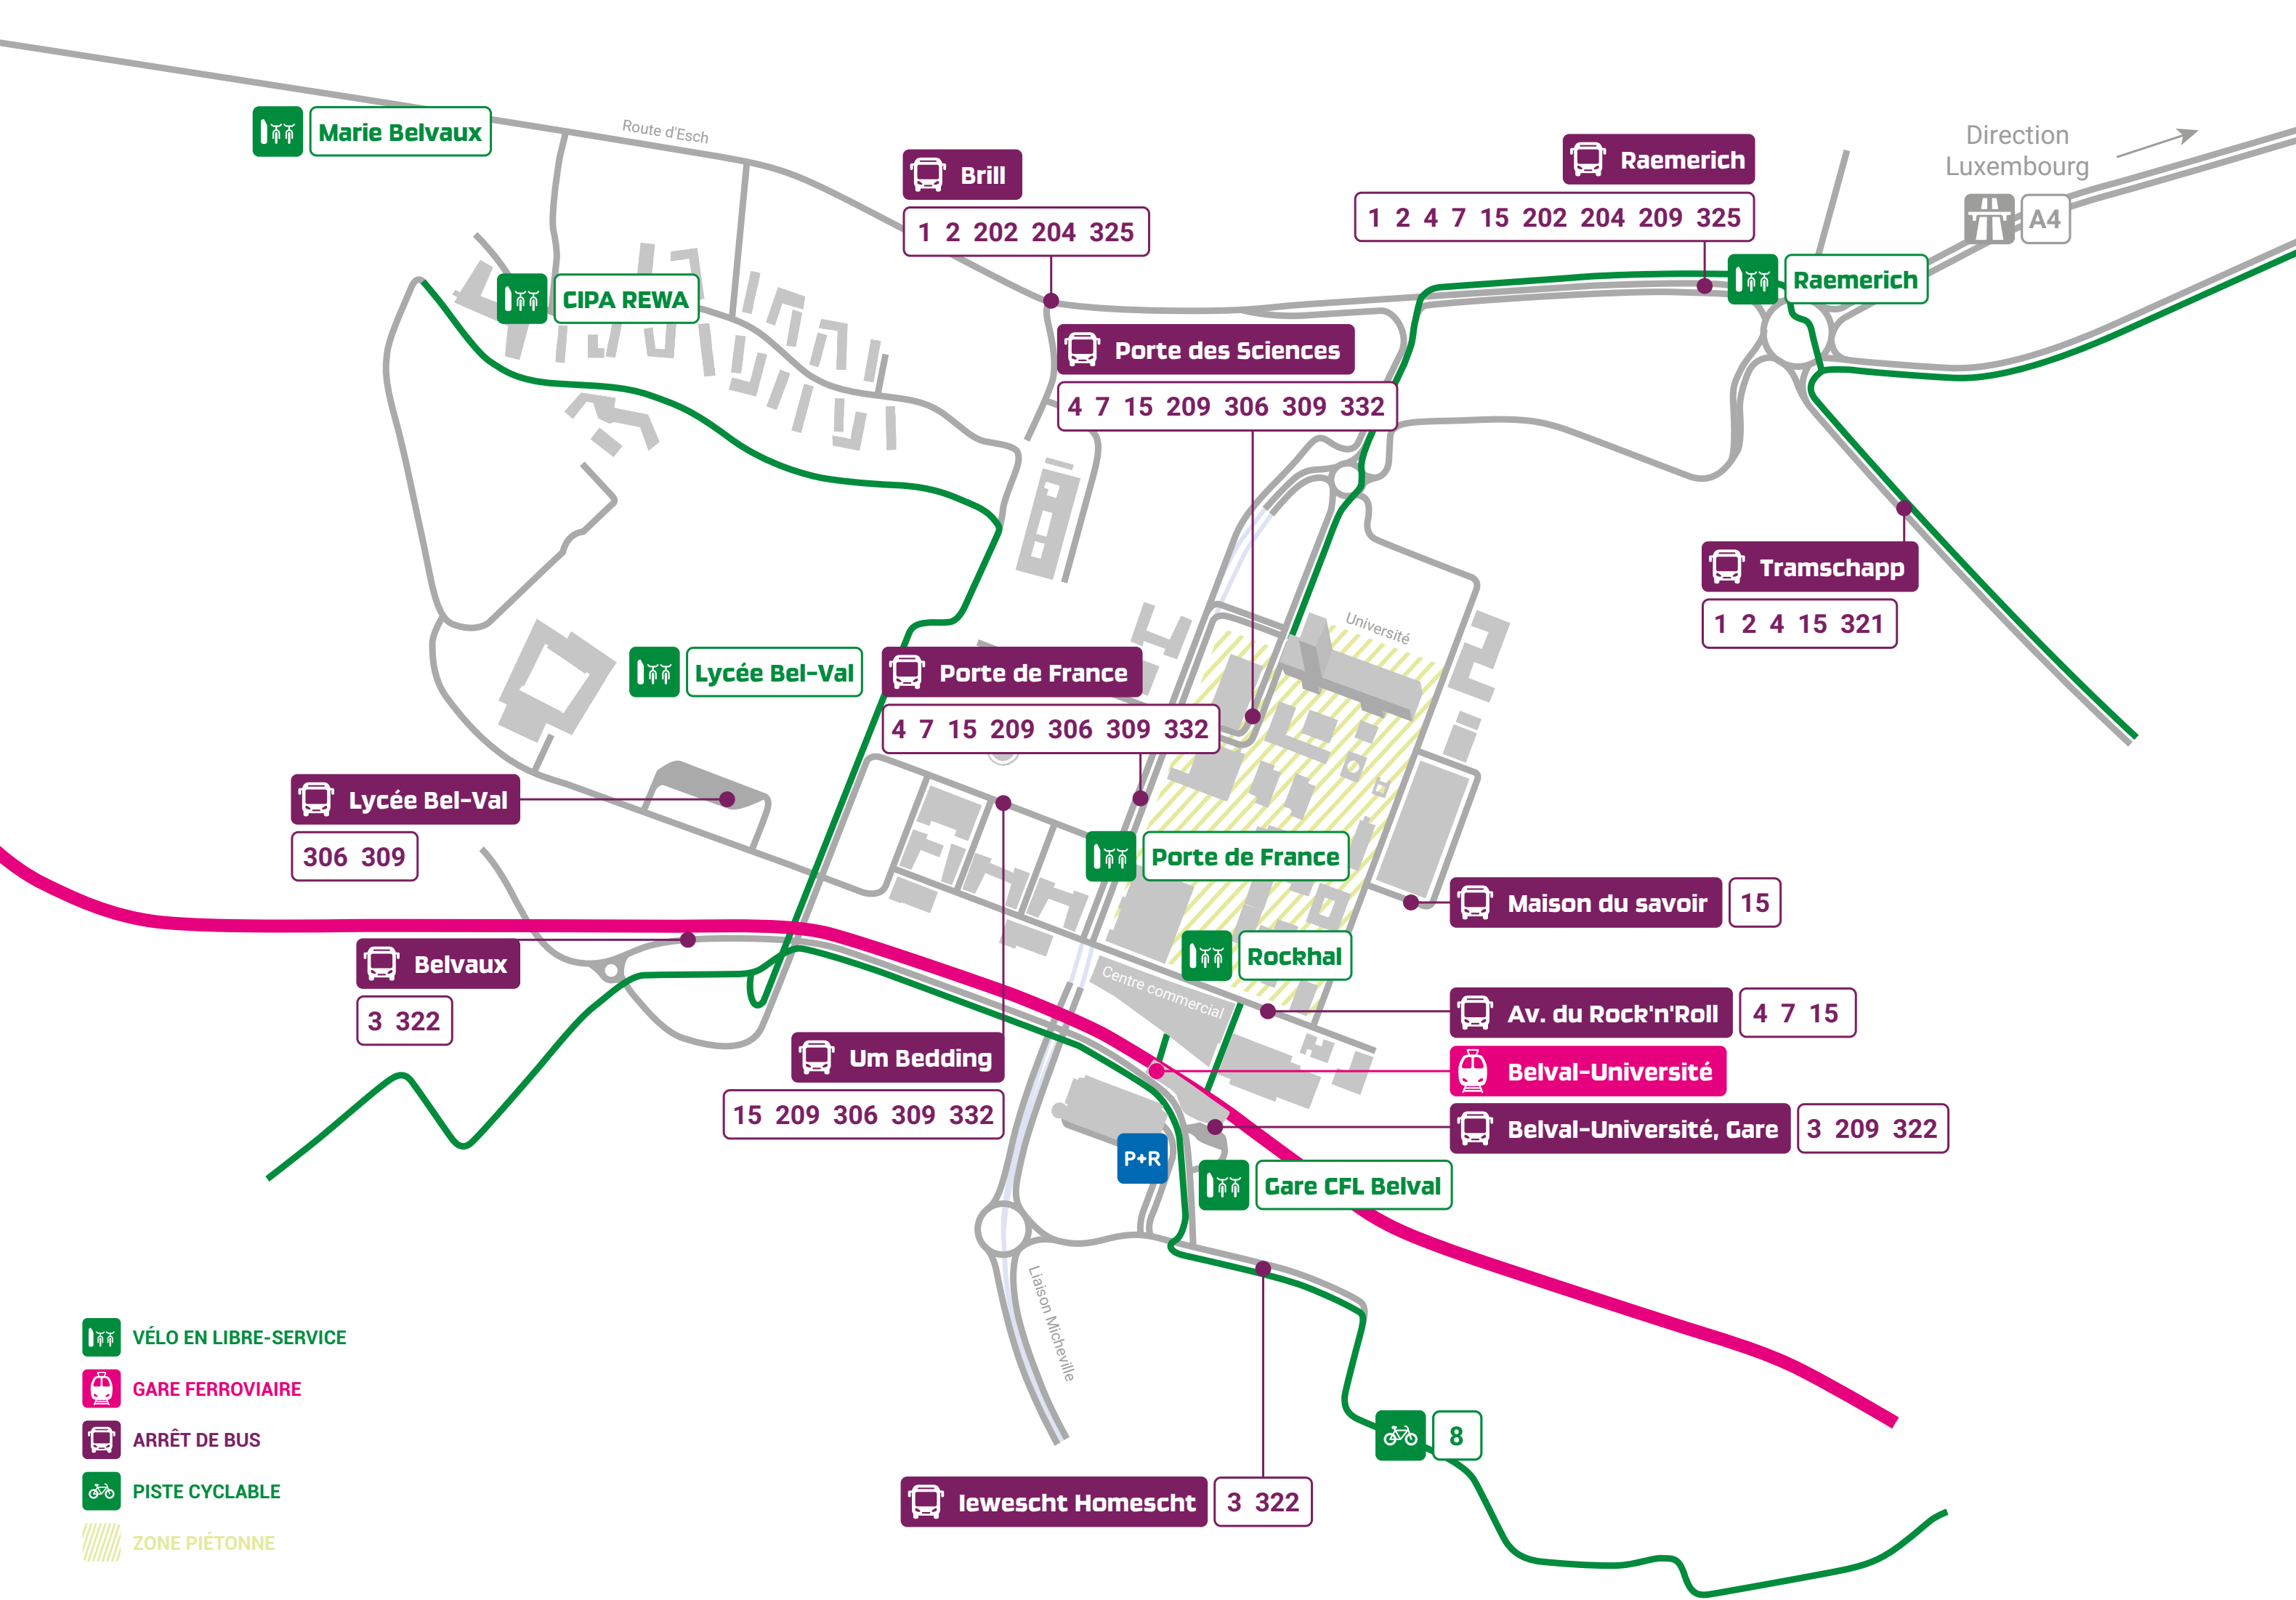

Ligne 202

Luxembourg - Belvaux - Obercorn
Toutes les 30 minutes

Ligne 204

Geesseknäppchen - Belvaux - Differdange
Courses irrégulières

Ligne 209

Belval - Howald (P&R Sud)
Toutes les 30 à 60 minutes

Ligne 306

Esch/Belval - Cloche d'Or - Trier (D)
Toutes les 30 à 60 minutes

Ligne 309

Esch/Belval - Remich - Grevenmacher
Toutes les 30 à 60 minutes

Ligne 321

Luxembourg - Esch/Alzette - Villerupt (F)
Toutes les 30 minutes

Ligne 322

Esch - Rédange (F)
Toutes les heures

Ligne 325

Luxembourg - Differdange - Hussigny (F)
Courses irrégulières

Ligne 332

Steinfort, Um Quai - Belval, Um Bedding
Toutes les 30 minutes

*Les lignes de bus à deux chiffres sont des lignes interurbaines TICE.
Les lignes à trois chiffres sont des lignes régionales et transfrontalières RGTR.*

En train

La gare de Belval-Université se trouve à proximité directe du site. Elle est desservie par ligne de train 60 vous offrant une connexion ferroviaire vers et depuis Luxembourg-ville toutes les 15 minutes !