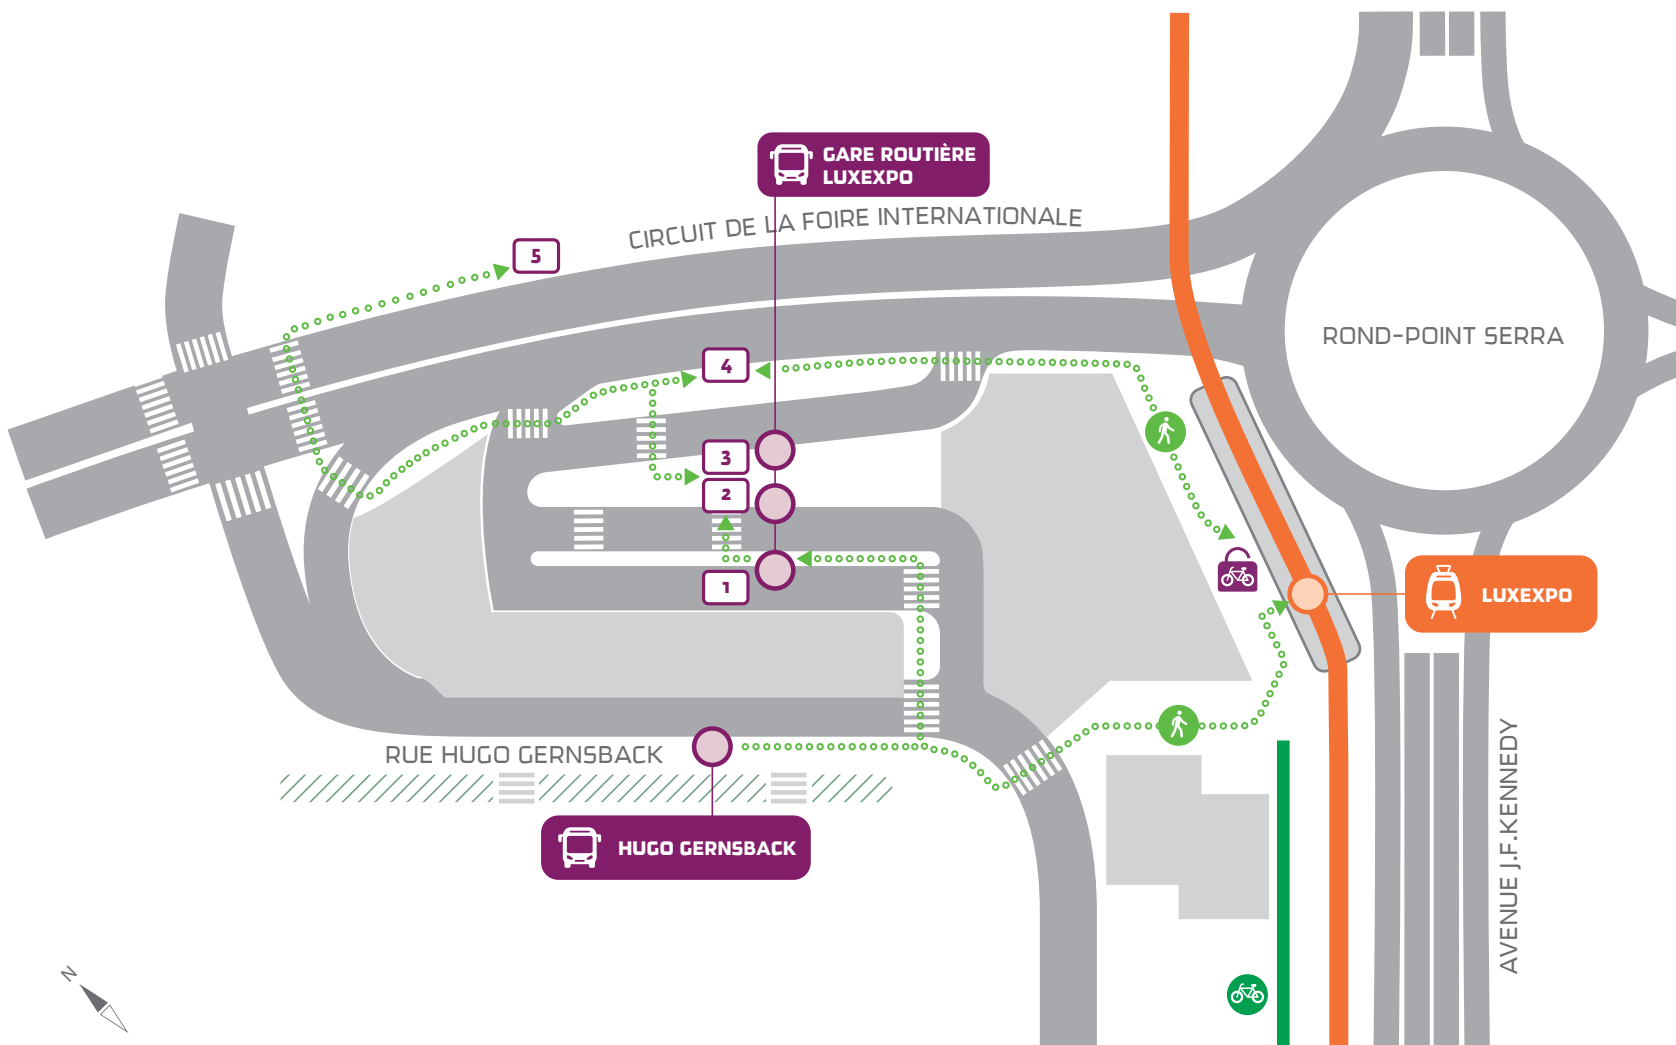

PÔLE D'ÉCHANGE LUXEXPO

Valable à partir du 9 avril 2019

DÉPARTS

TRAM

T1

QUAI 1

107 128 134 135 157 207 222

QUAI 2

130 132 140 142 465

QUAI 3

116 118 119

QUAI 4

Aéroport

16

Autres directions

1 7 25 33 120 144 155

159 165 184 192 194 195 213

303 323 401 740

QUAI 5

Centre - Gare

16

Autres directions

7 25

HUGO GERNSBACK

Centre - Gare

1 33 120 144 165 192

194 195

- BUS
- TRAM
- PISTE CYCLABLE
- MBOX