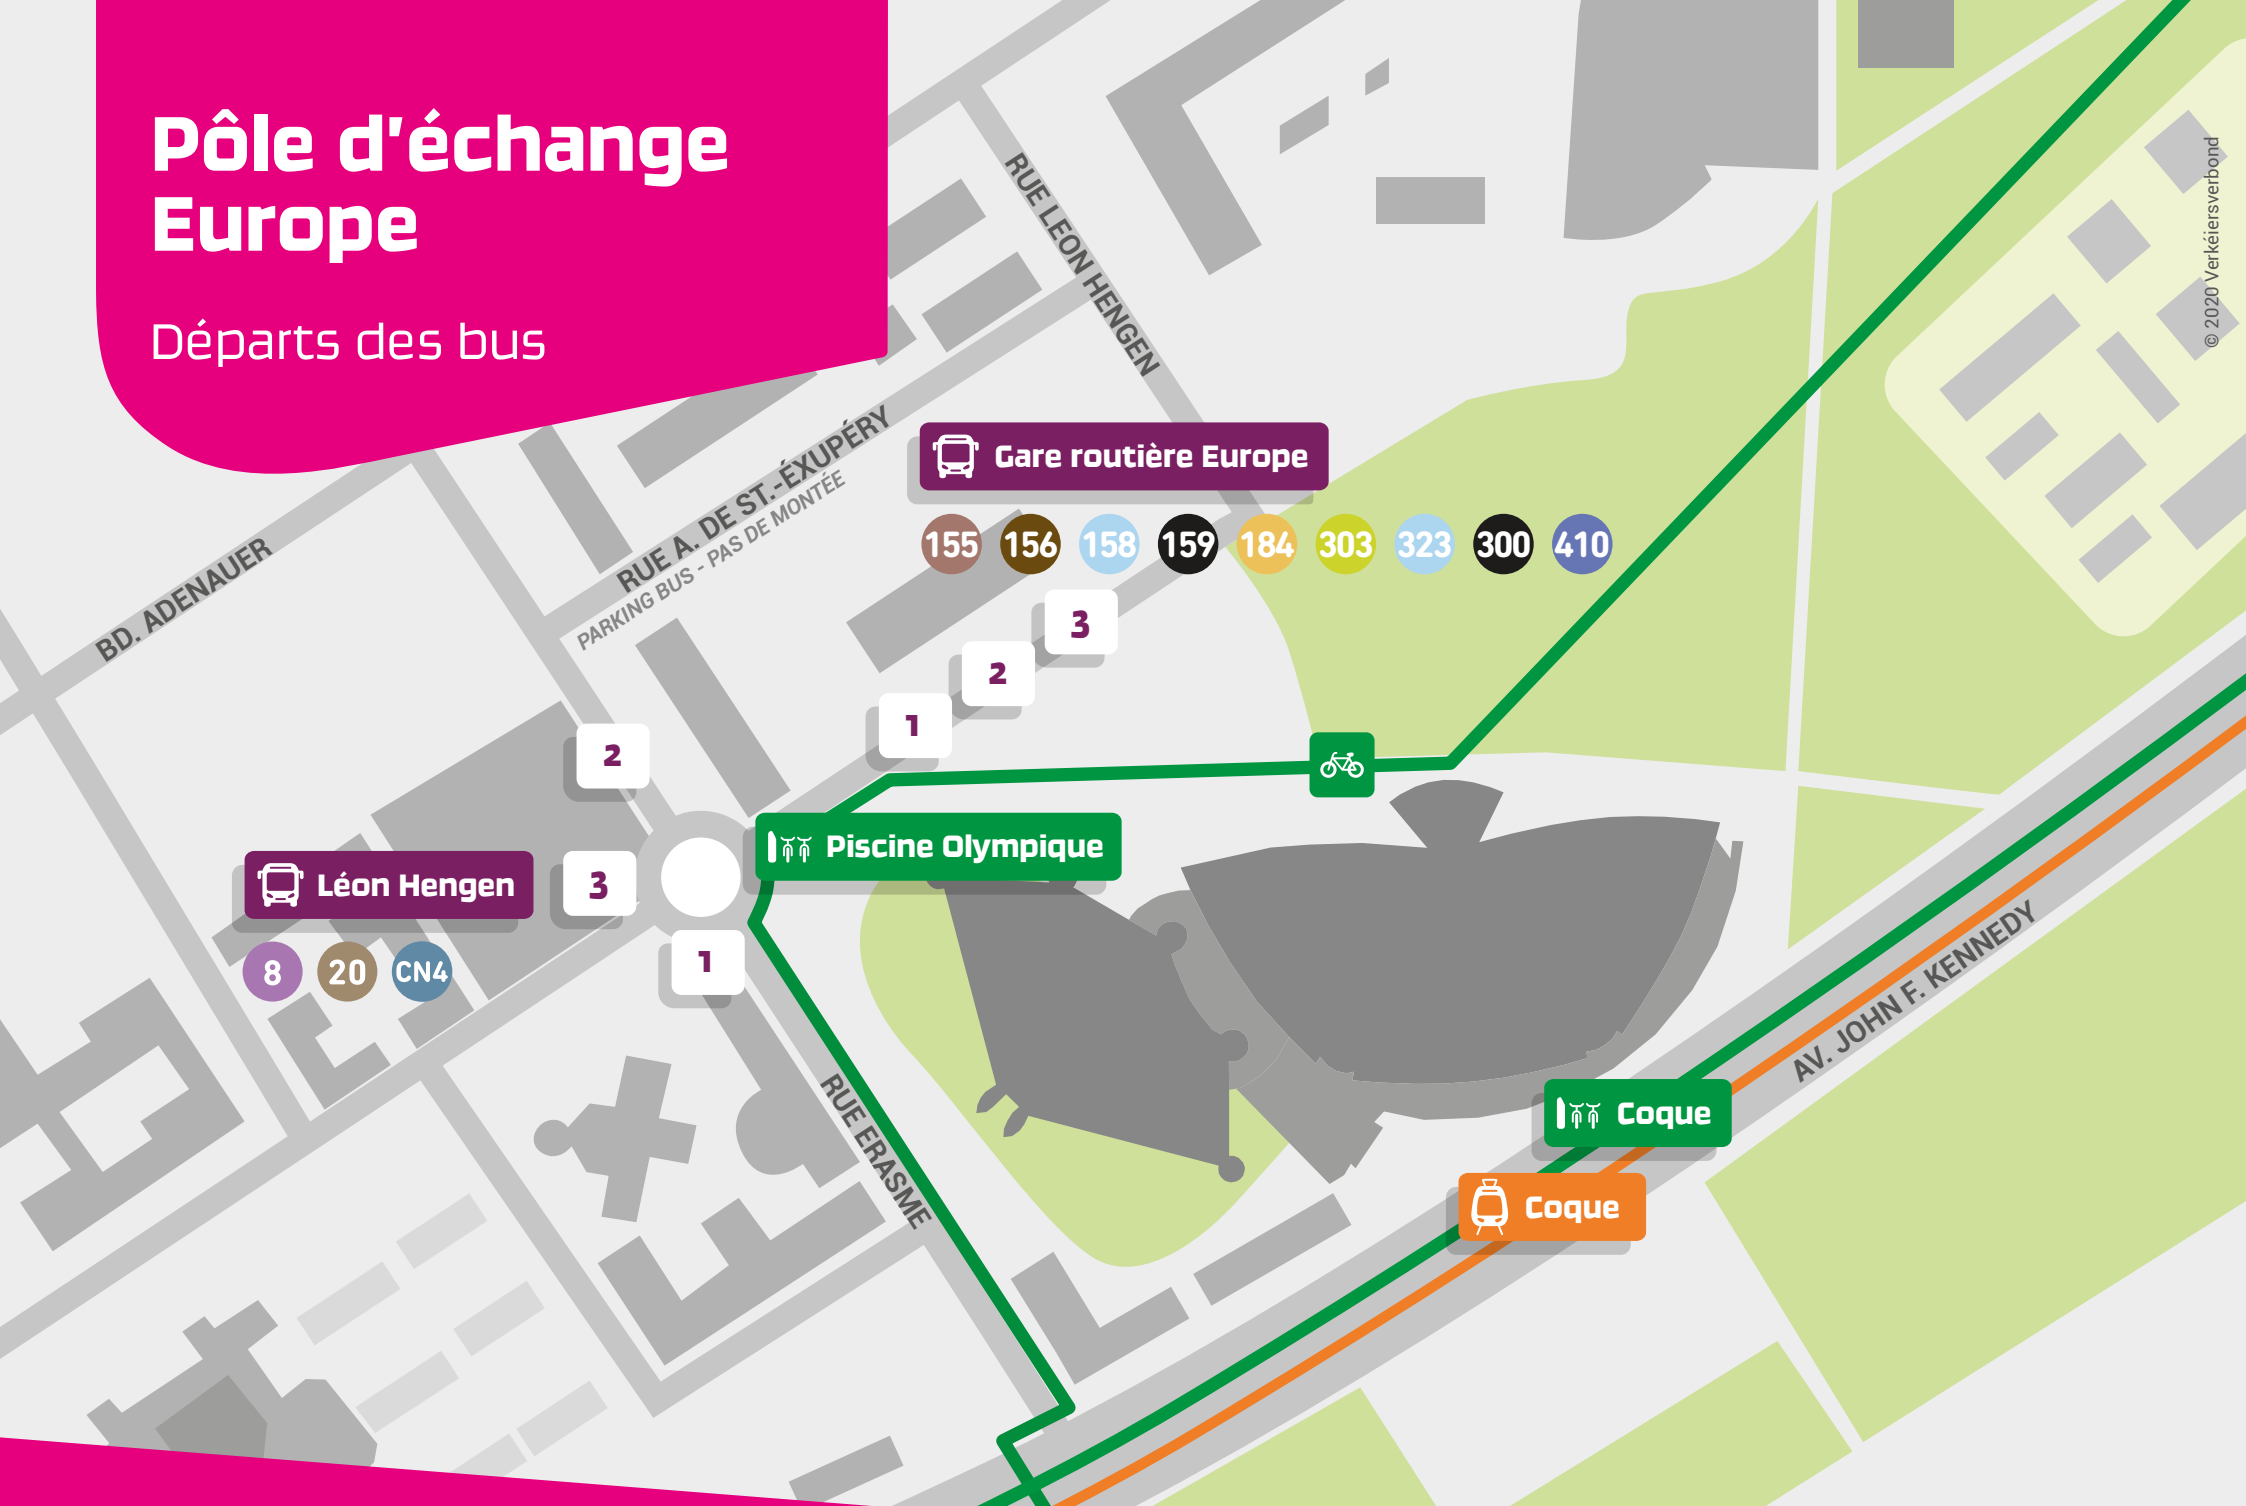

# Pôle d'échange Europe

Départs des bus

mobilités  
zentral

2465 2465

mobilitéit.lu

mobile apps