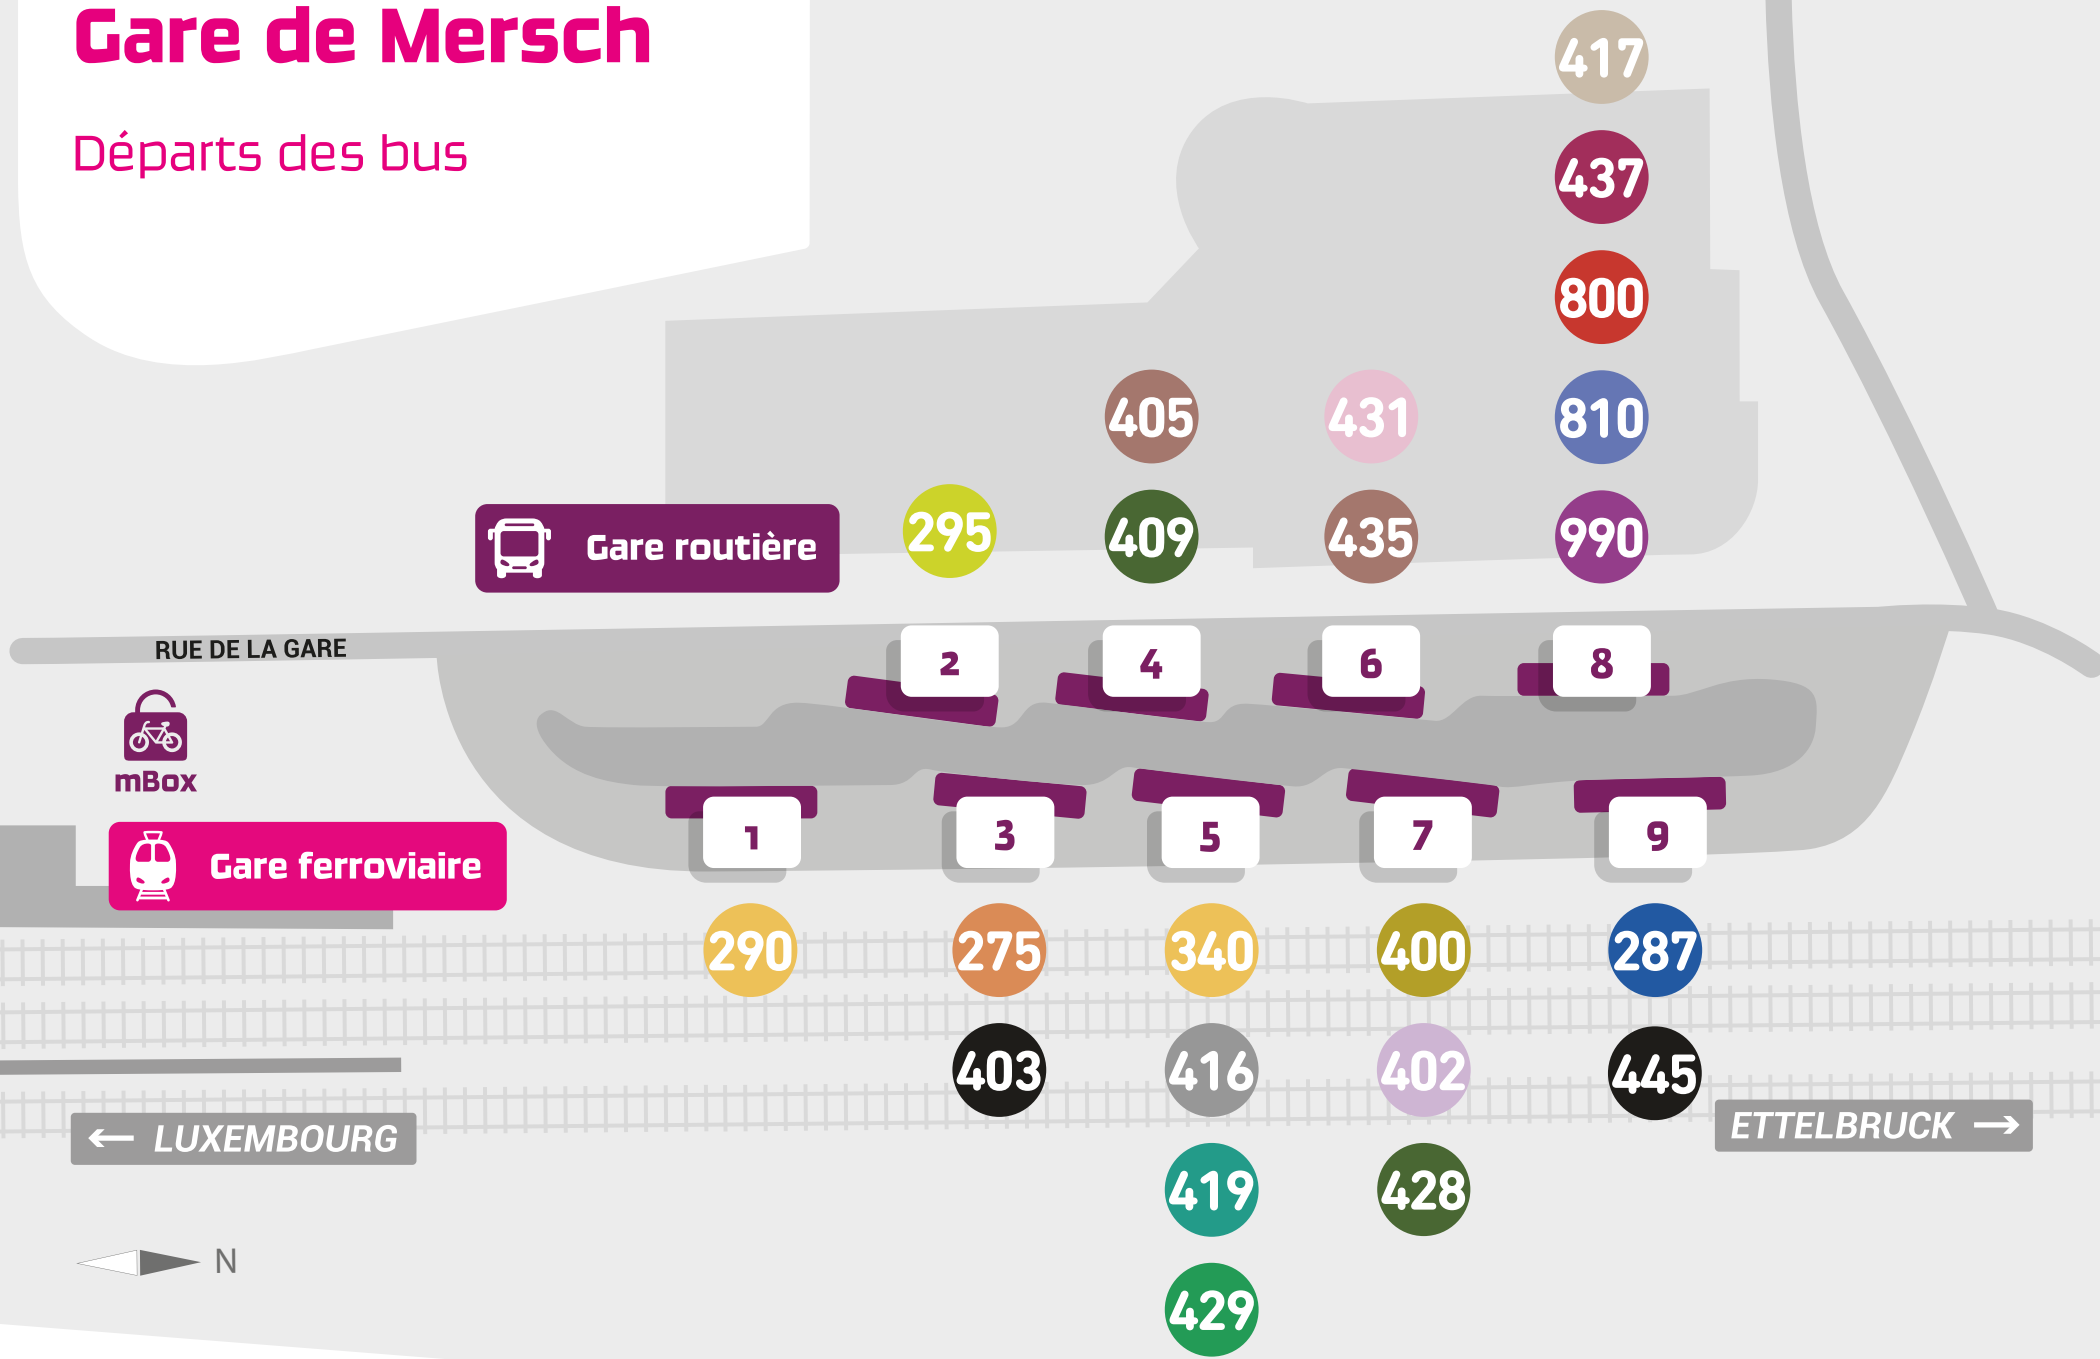

# Gare de Mersch

Départs des bus

Données à titre indicatif / Angaben ohne Gewähr © 10/2020 Verkeiersverbond