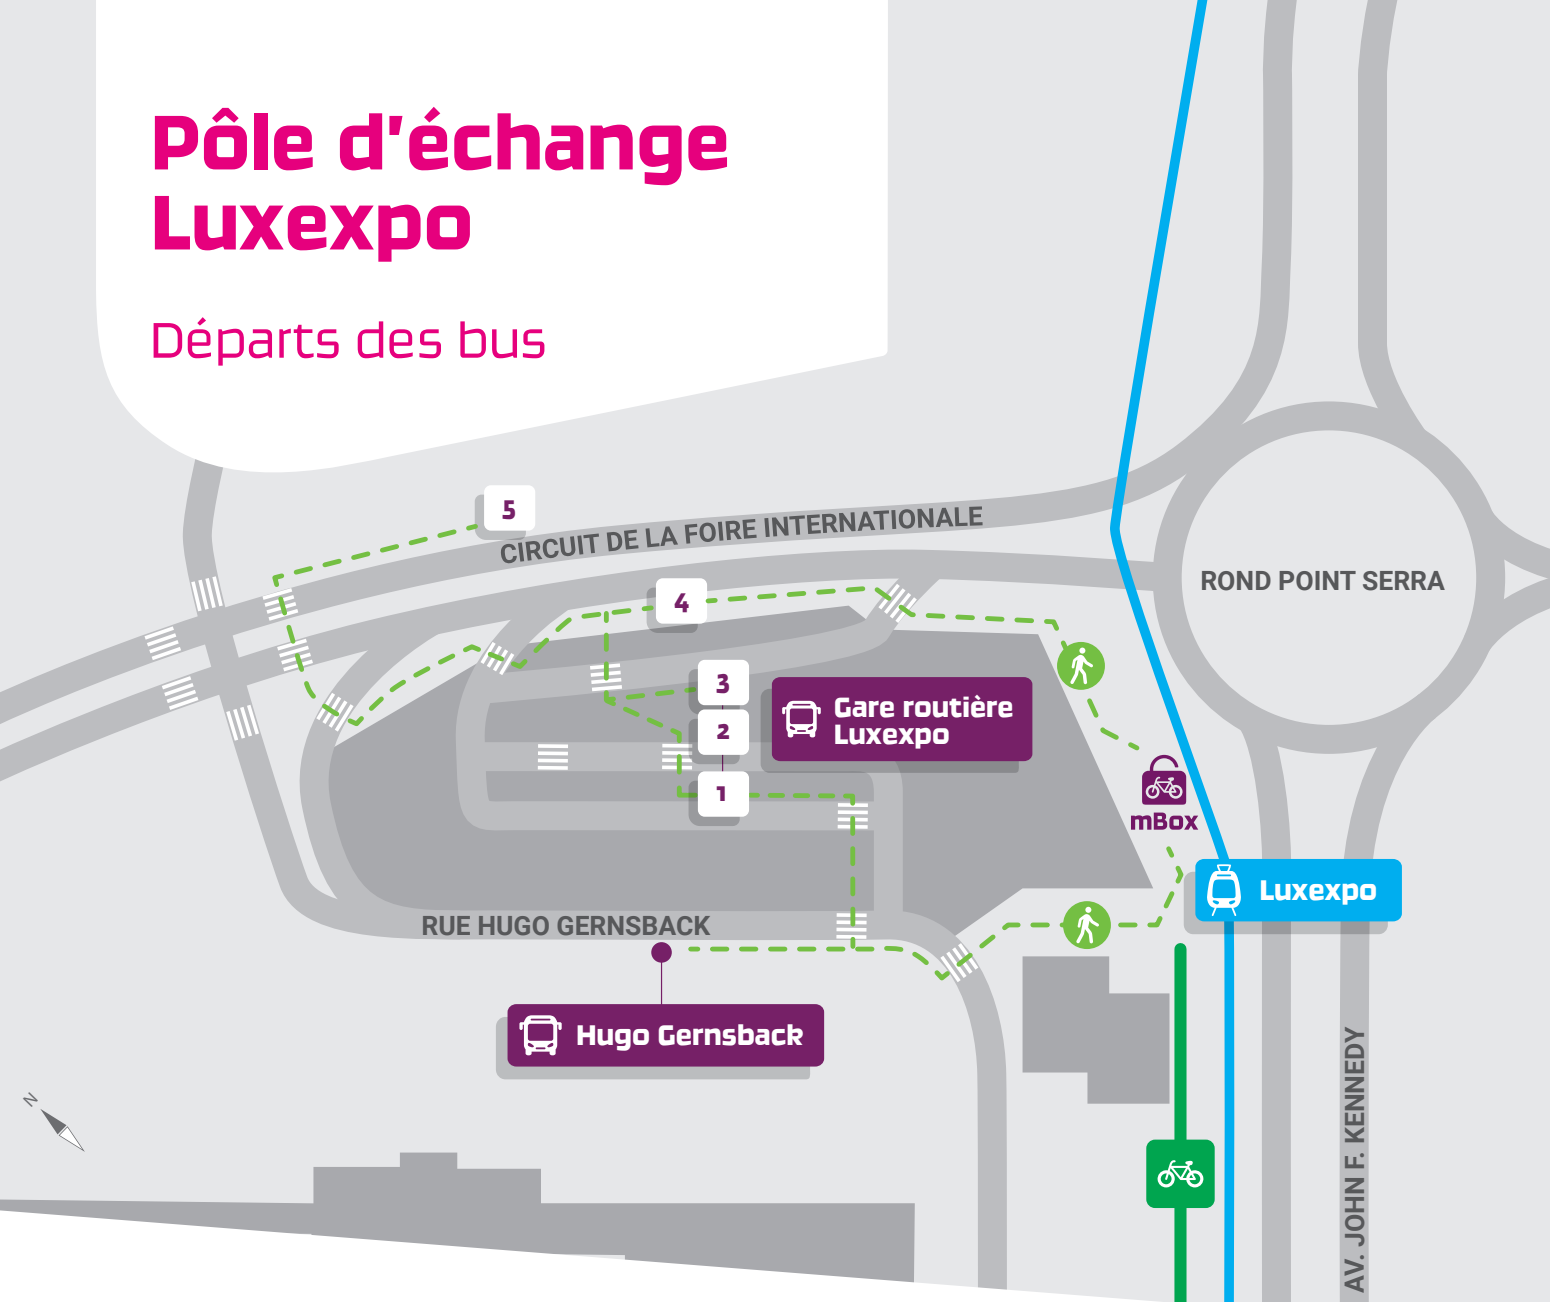

Pôle d'échange Luxexpo

Départs des bus

Gare routière Luxexpo

Quai 1	107 128 134 135 157 207 222 248
Quai 2	130 132 140 142 465
Quai 3	116 118 119

Luxexpo

Quai 4	1 7 25 33 110 120 133 144 155 156 158 159 165 184 194 213 303 323 410 740 → Aéroport 16
Quai 5	7 25 33 → Centre - Gare 16

Hugo Gernsback

	110 155 159 184 213 303 323
→ Centre - Gare	1 120 144 165 194