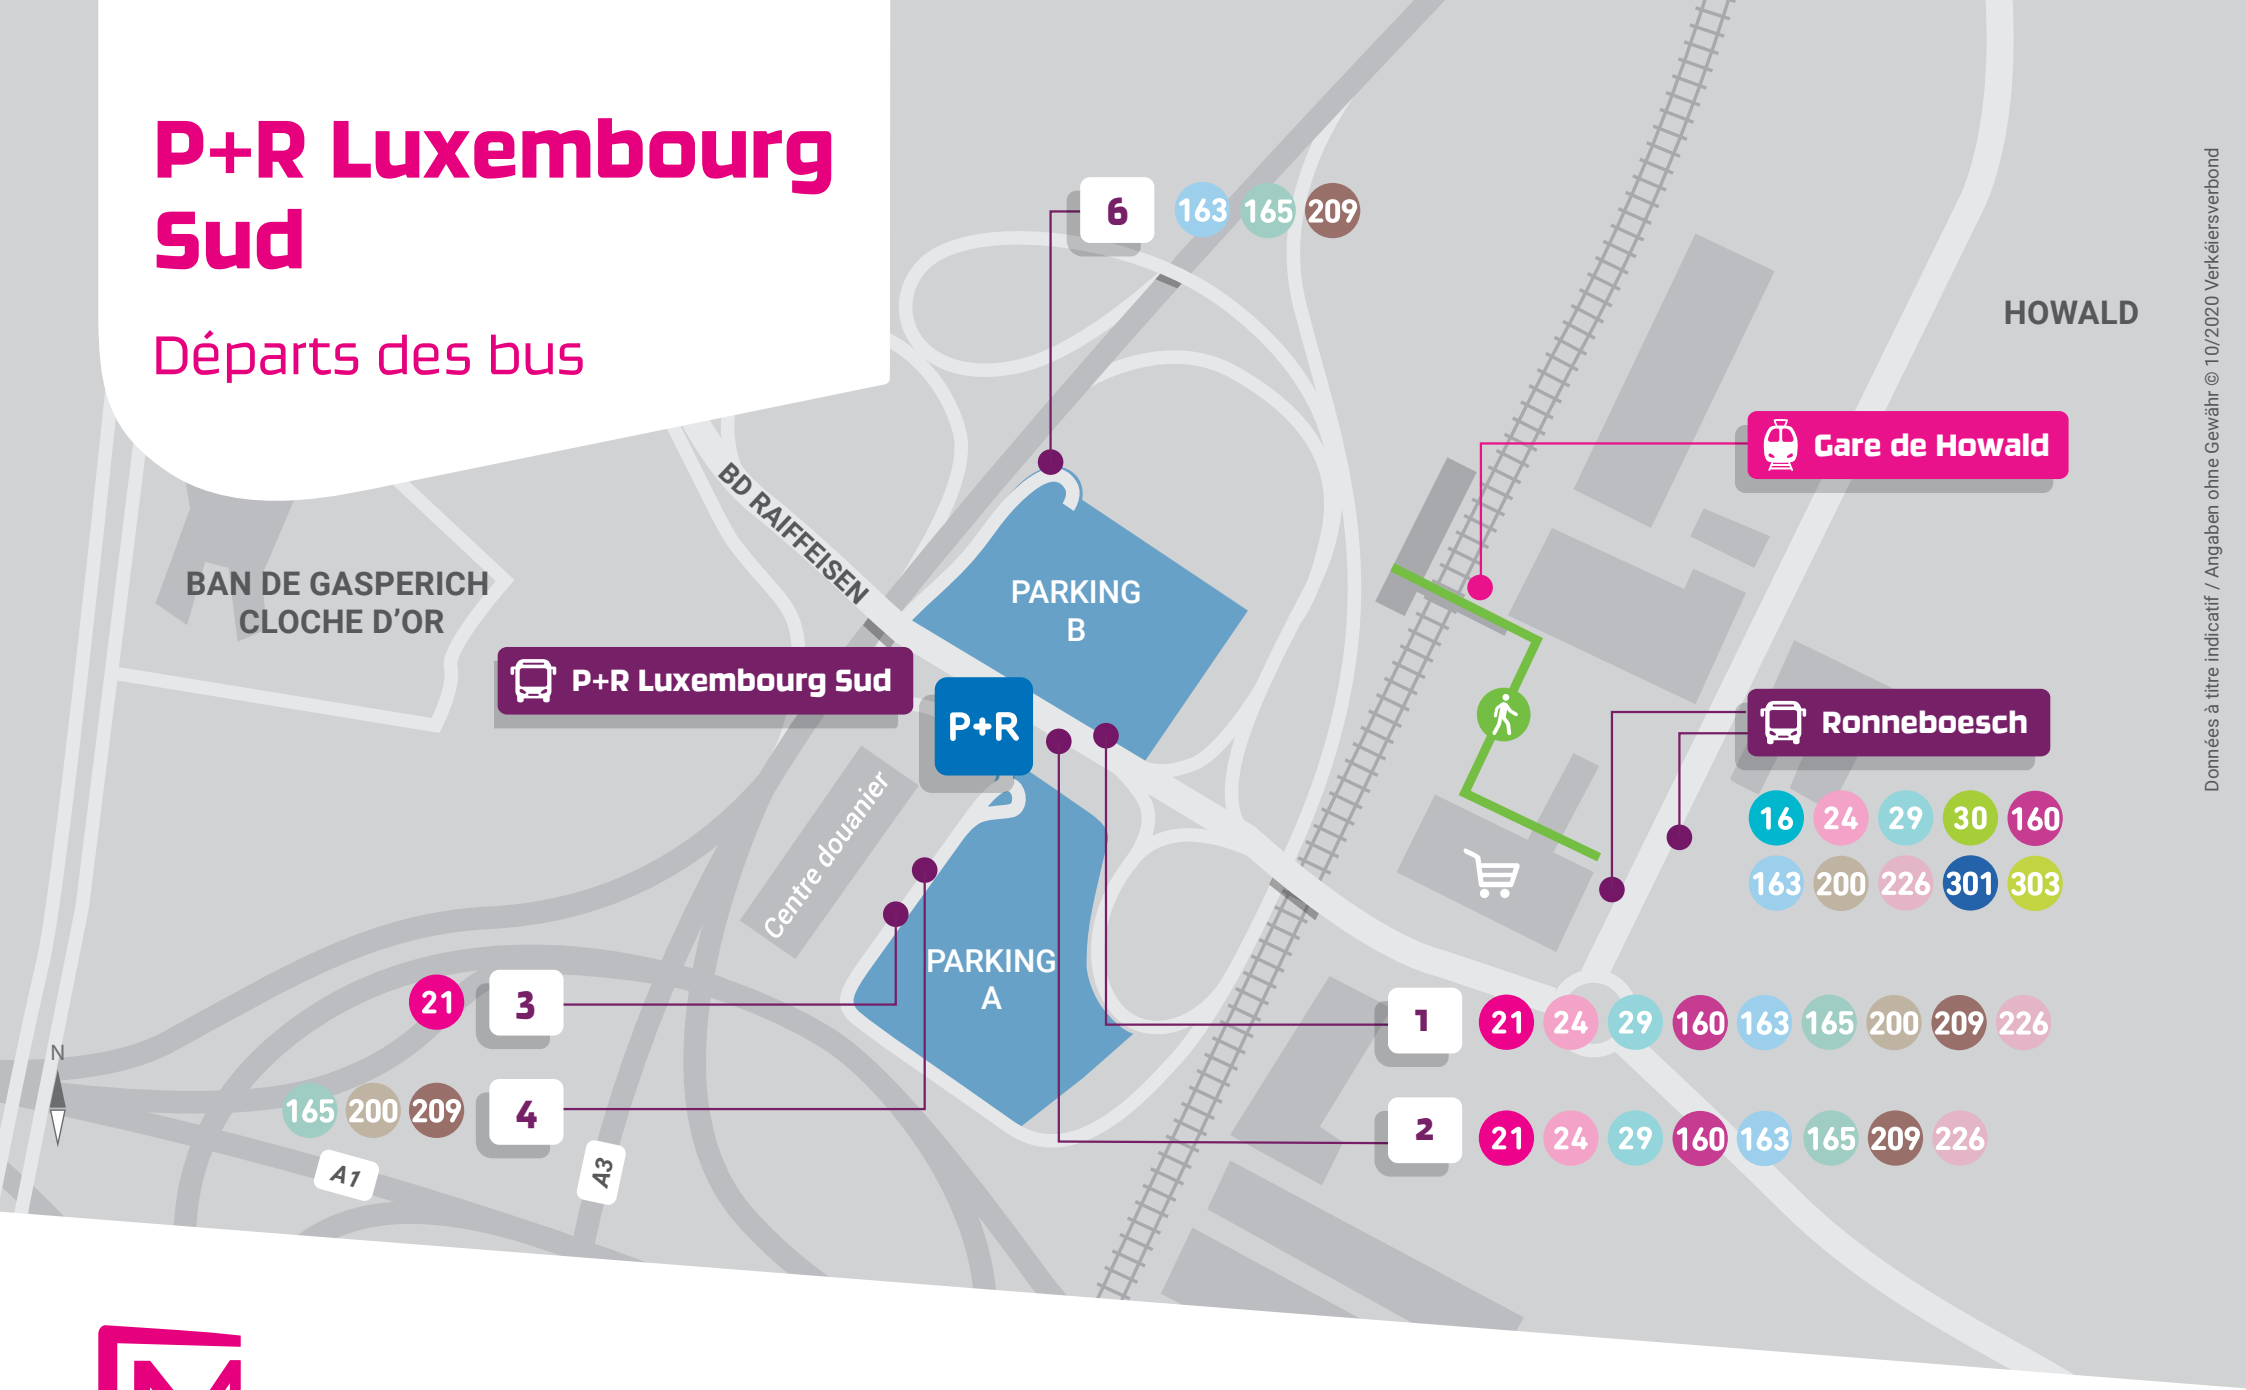

# P+R Luxembourg Sud

Départs des bus

Données à titre indicatif / Angaben ohne Gewähr © 10/2020 Verkehrsverbond