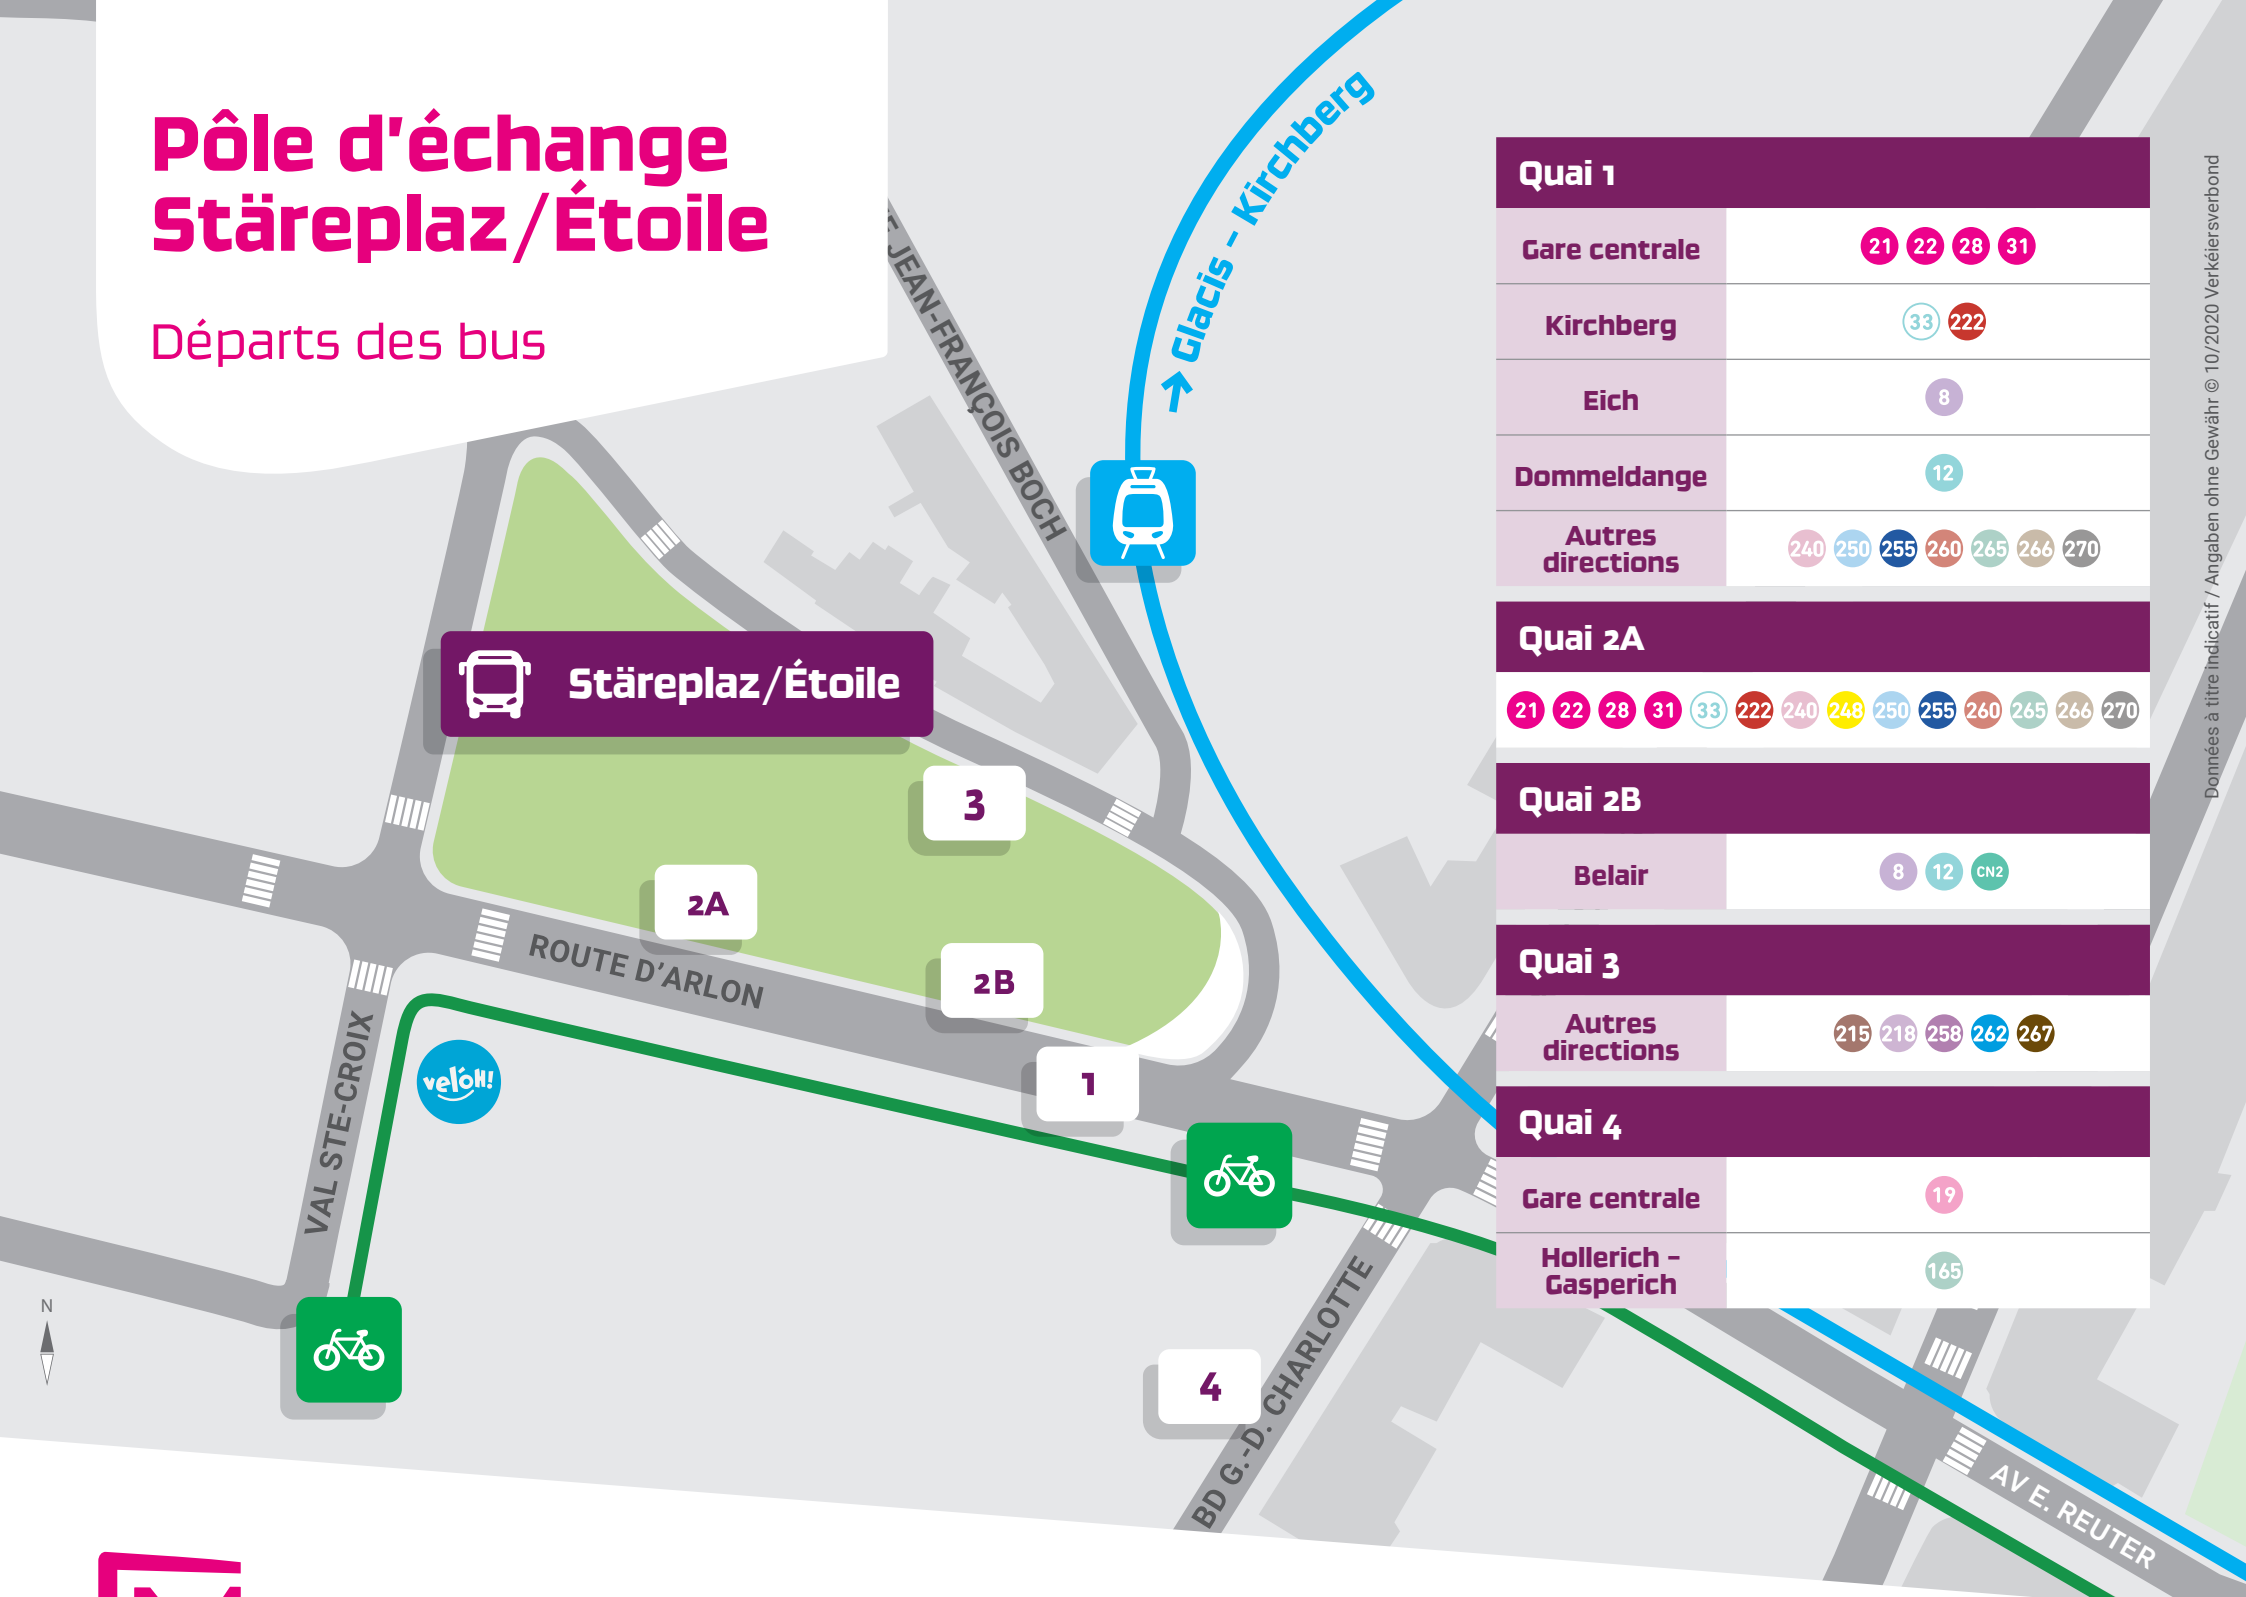

# Pôle d'échange Stäreplaz/Étoile

Départs des bus

Quai 1	
Gare centrale	21 22 28 31
Kirchberg	33 222
Eich	8
Dommeldange	12
Autres directions	240 250 255 260 265 266 270
Quai 2A	
	21 22 28 31 33 222 240 248 250 255 260 265 266 270
Quai 2B	
Belair	8 12 CN2
Quai 3	
Autres directions	215 218 258 262 267
Quai 4	
Gare centrale	19
Hollerich - Gasperich	165