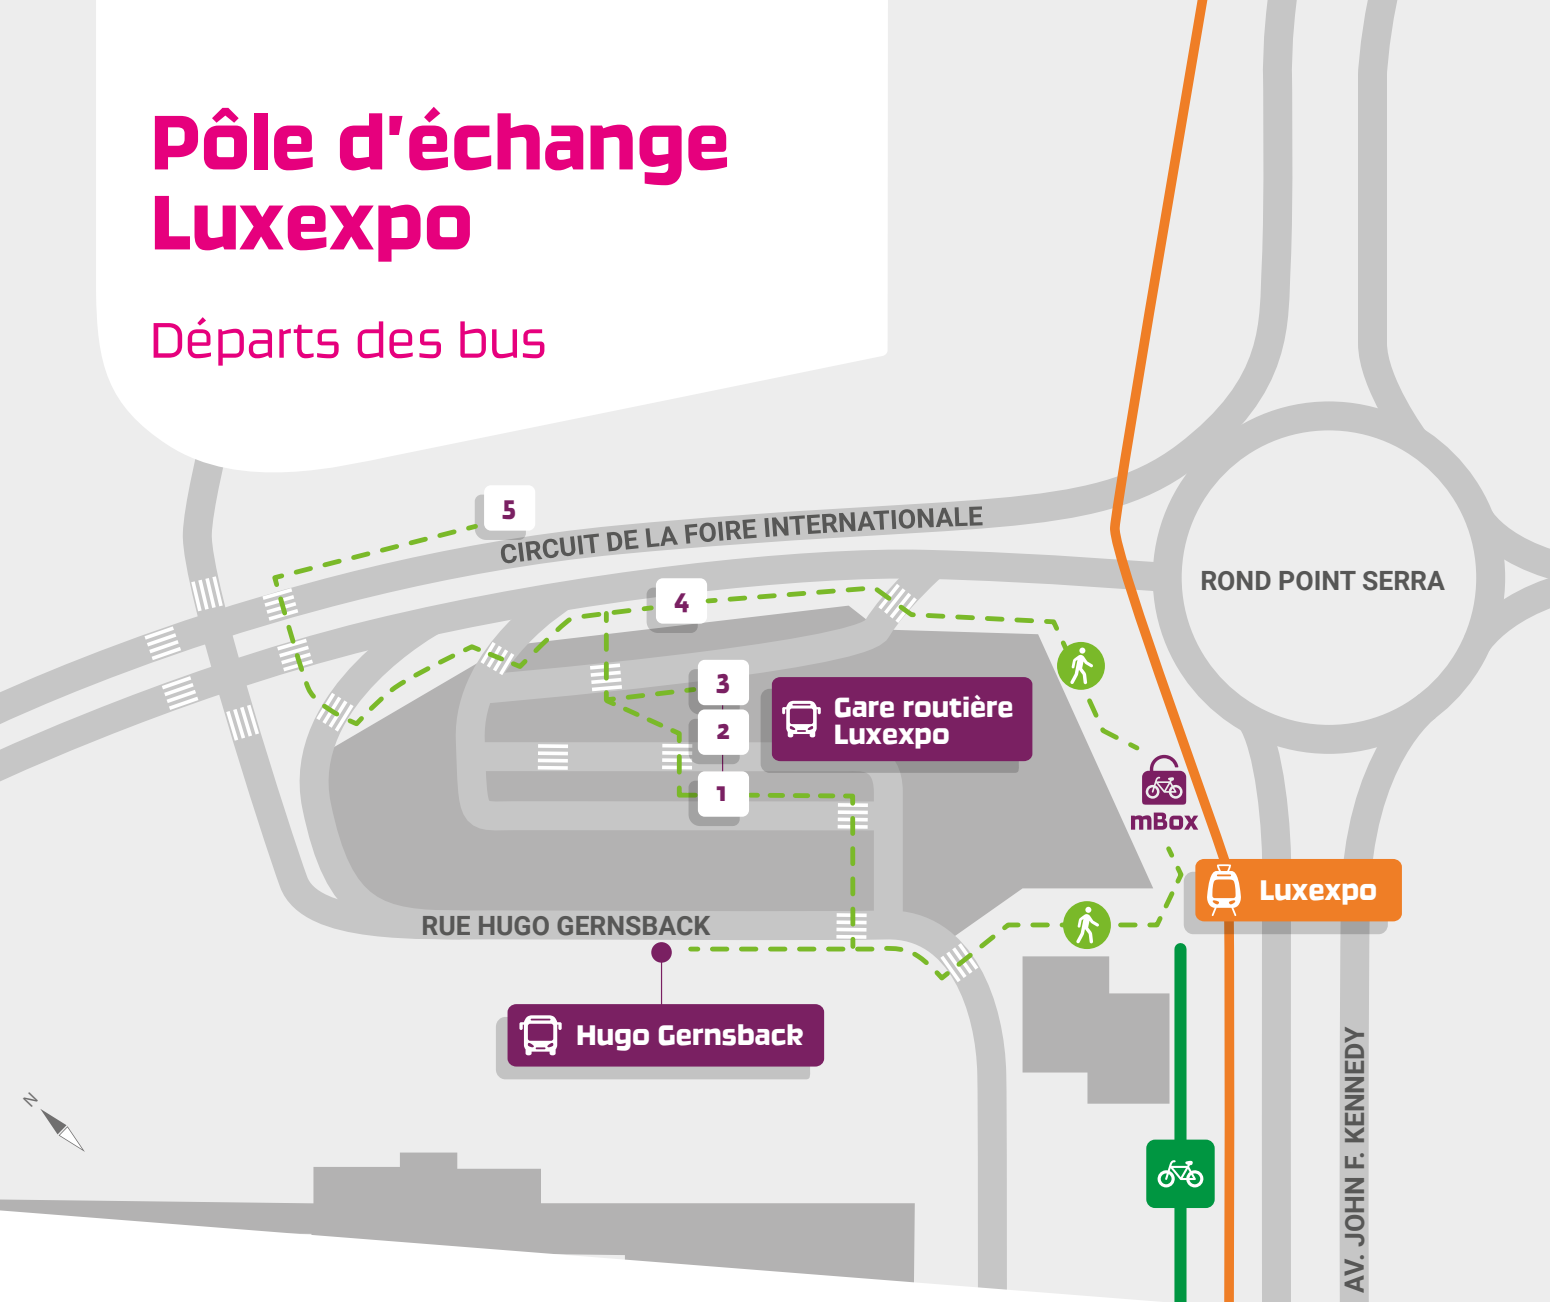

Pôle d'échange Luxexpo

Départs des bus

Gare routière Luxexpo

Quai 1	107 128 134 135 157 207 222 248
Quai 2	130 132 140 142 465
Quai 3	116 118 119

Luxexpo

Quai 4	1 7 25 33 110 120 133 144 155 156 158 159 165 184 194 213 303 323 410 740 → Aéroport 16
Quai 5	7 25 33 → Centre - Gare 16

Hugo Gernsback

	110 155 159 184 213 303 323
→ Centre - Gare	1 120 144 165 194