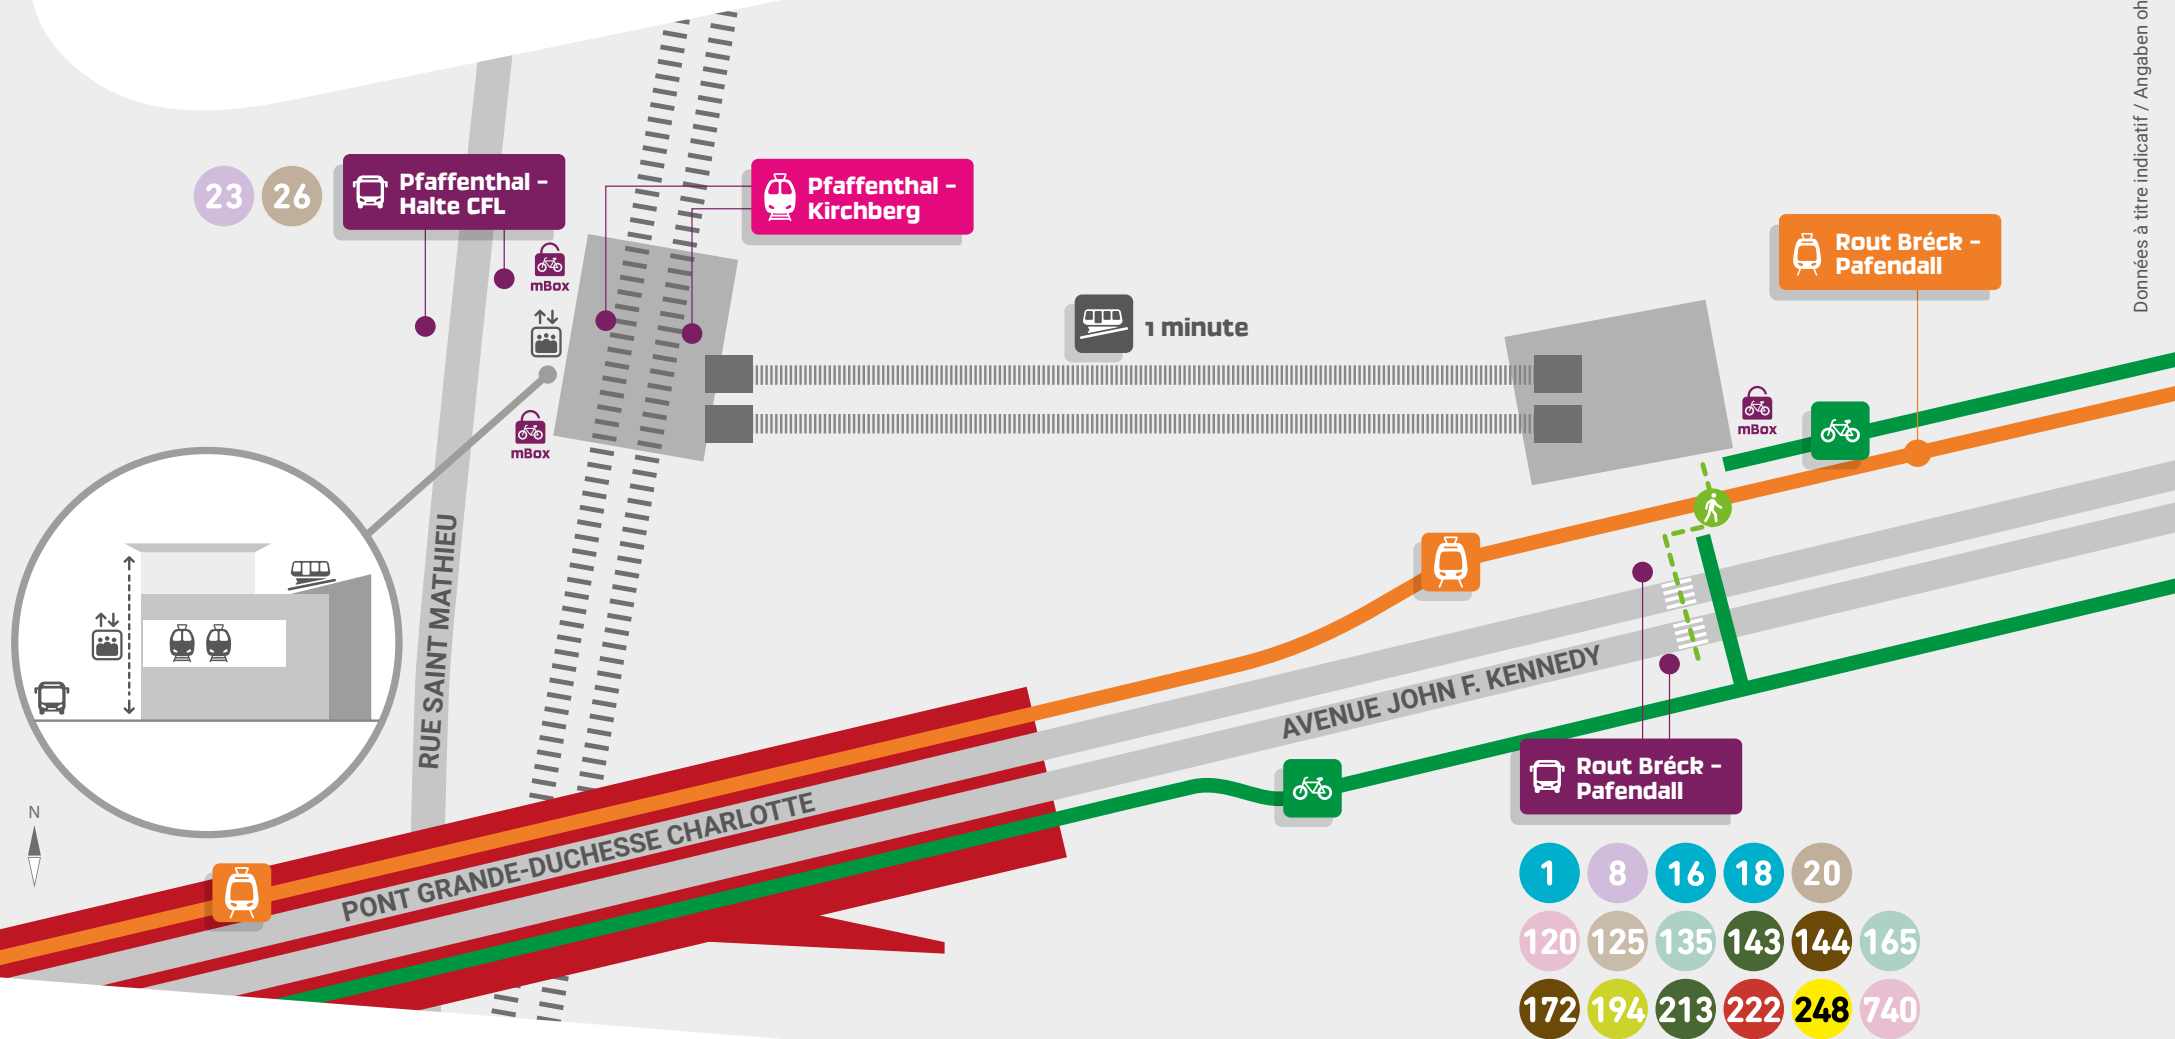

# Pôle d'échange Pfaffenthal-Kirchberg

Départs des bus

Données à titre indicatif / Angaben ohne Gewähr © 10/2020 Verkehrsverbond

☎ 2465 2465

🖱 [mobiliteit.lu](http://mobiliteit.lu)

📱 mobile apps