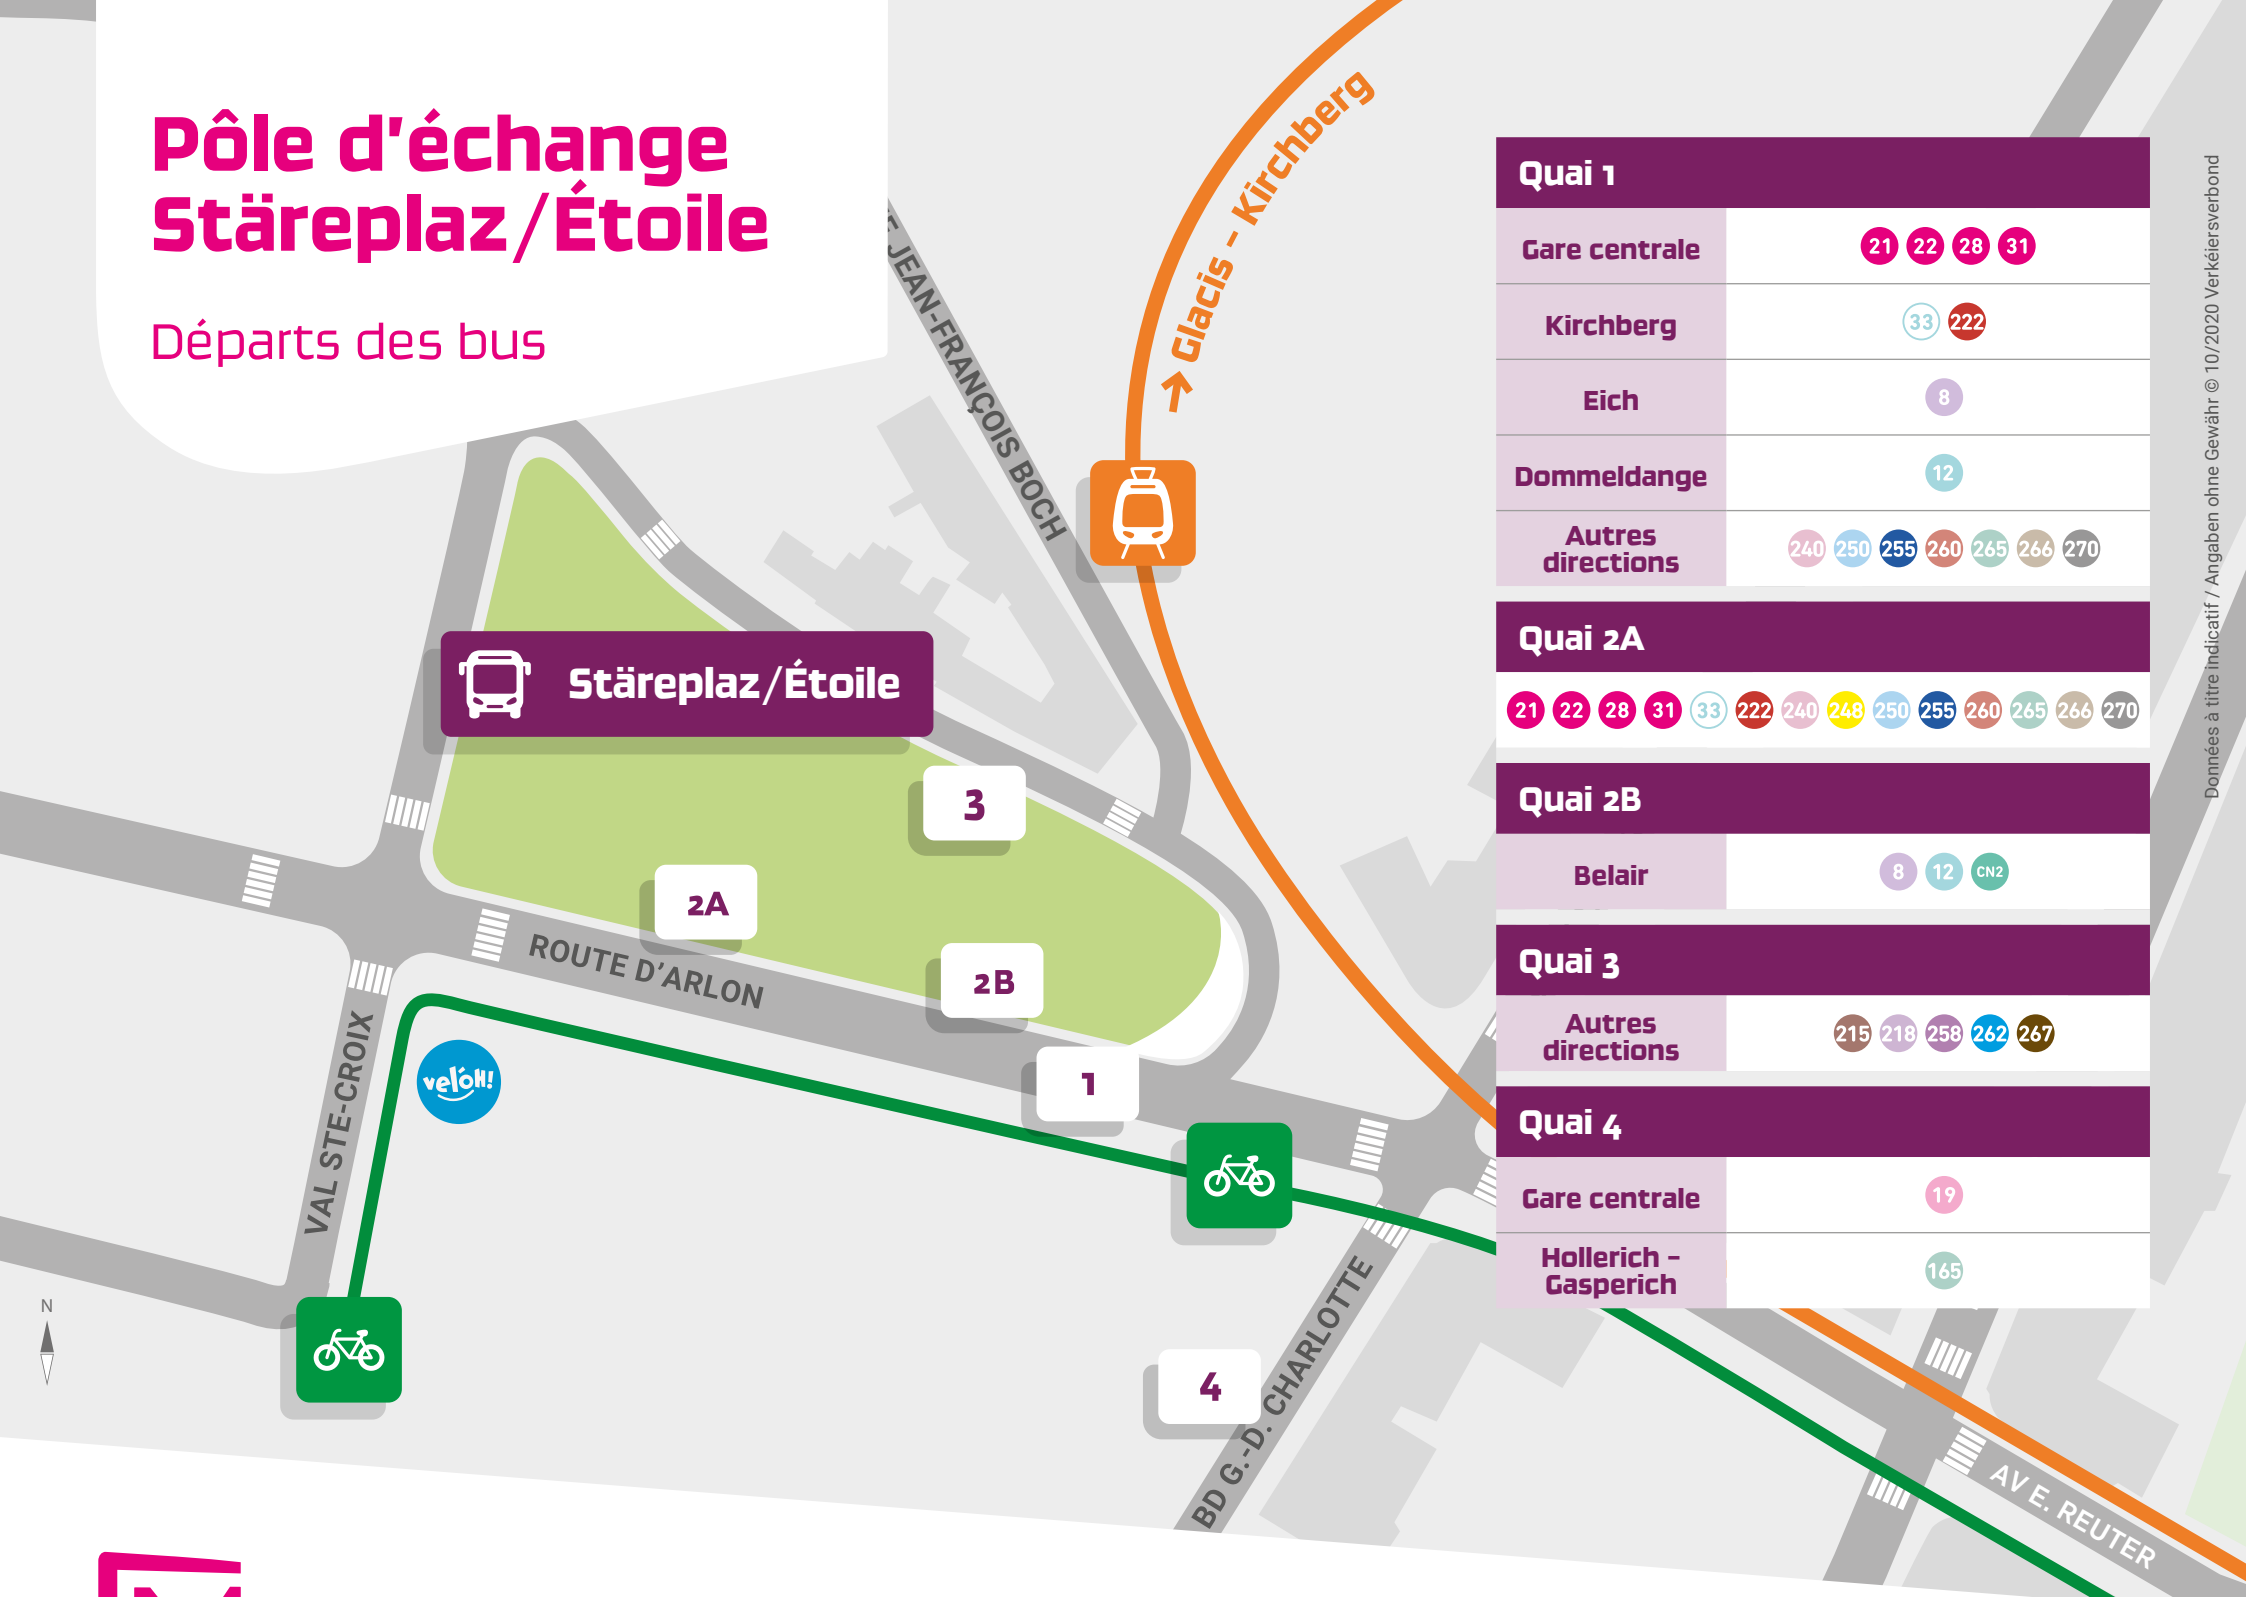

# Pôle d'échange Stäreplaz/Étoile

Départs des bus

Quai 1	
Gare centrale	21 22 28 31
Kirchberg	33 222
Eich	8
Dommeldange	12
Autres directions	240 250 255 260 265 266 270
Quai 2A	
	21 22 28 31 33 222 240 248 250 255 260 265 266 270
Quai 2B	
Belair	8 12 CN2
Quai 3	
Autres directions	215 218 258 262 267
Quai 4	
Gare centrale	19
Hollerich - Gasperich	165