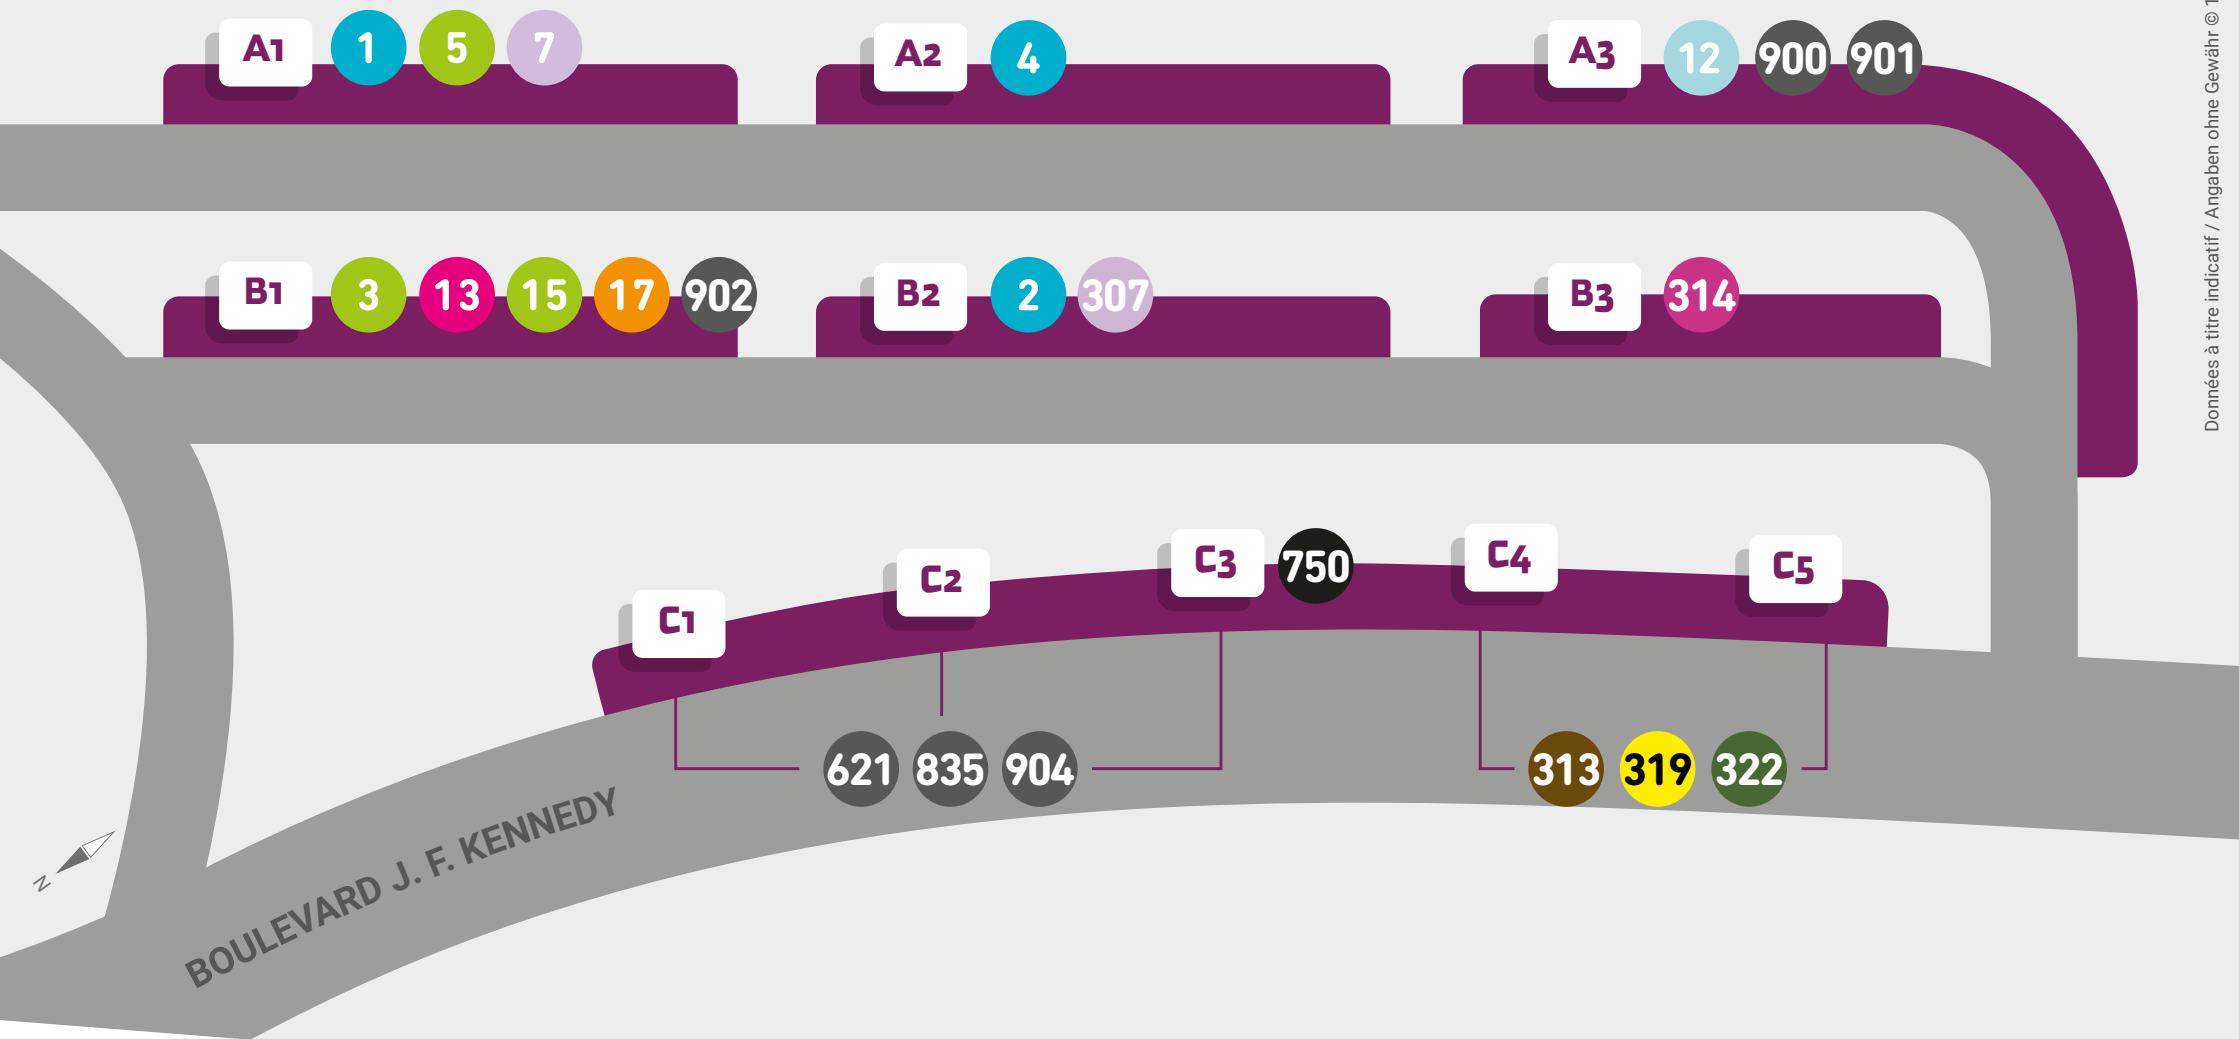

Esch-sur-Alzette Gare routière

Départs des bus

Données à titre indicatif / Angaben ohne Gewähr © 10/2020 Verkéiersverbond