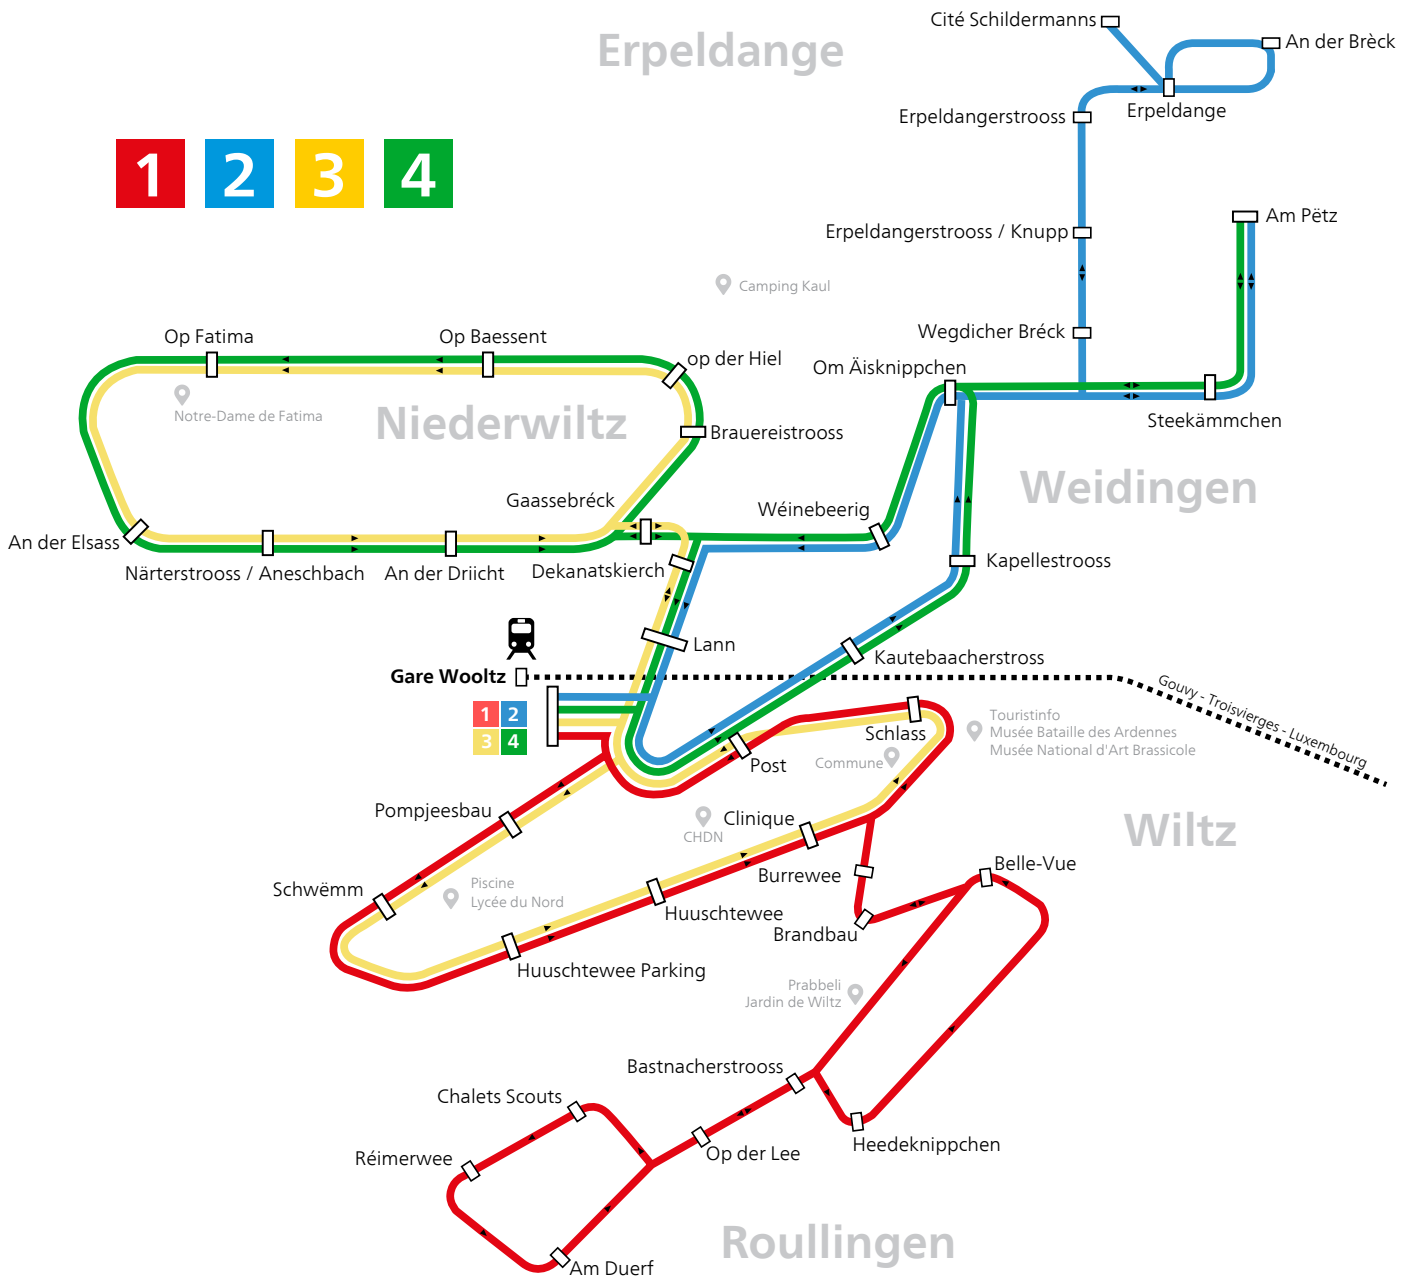

City-Bus Wiltz

Itinéraire et horaires