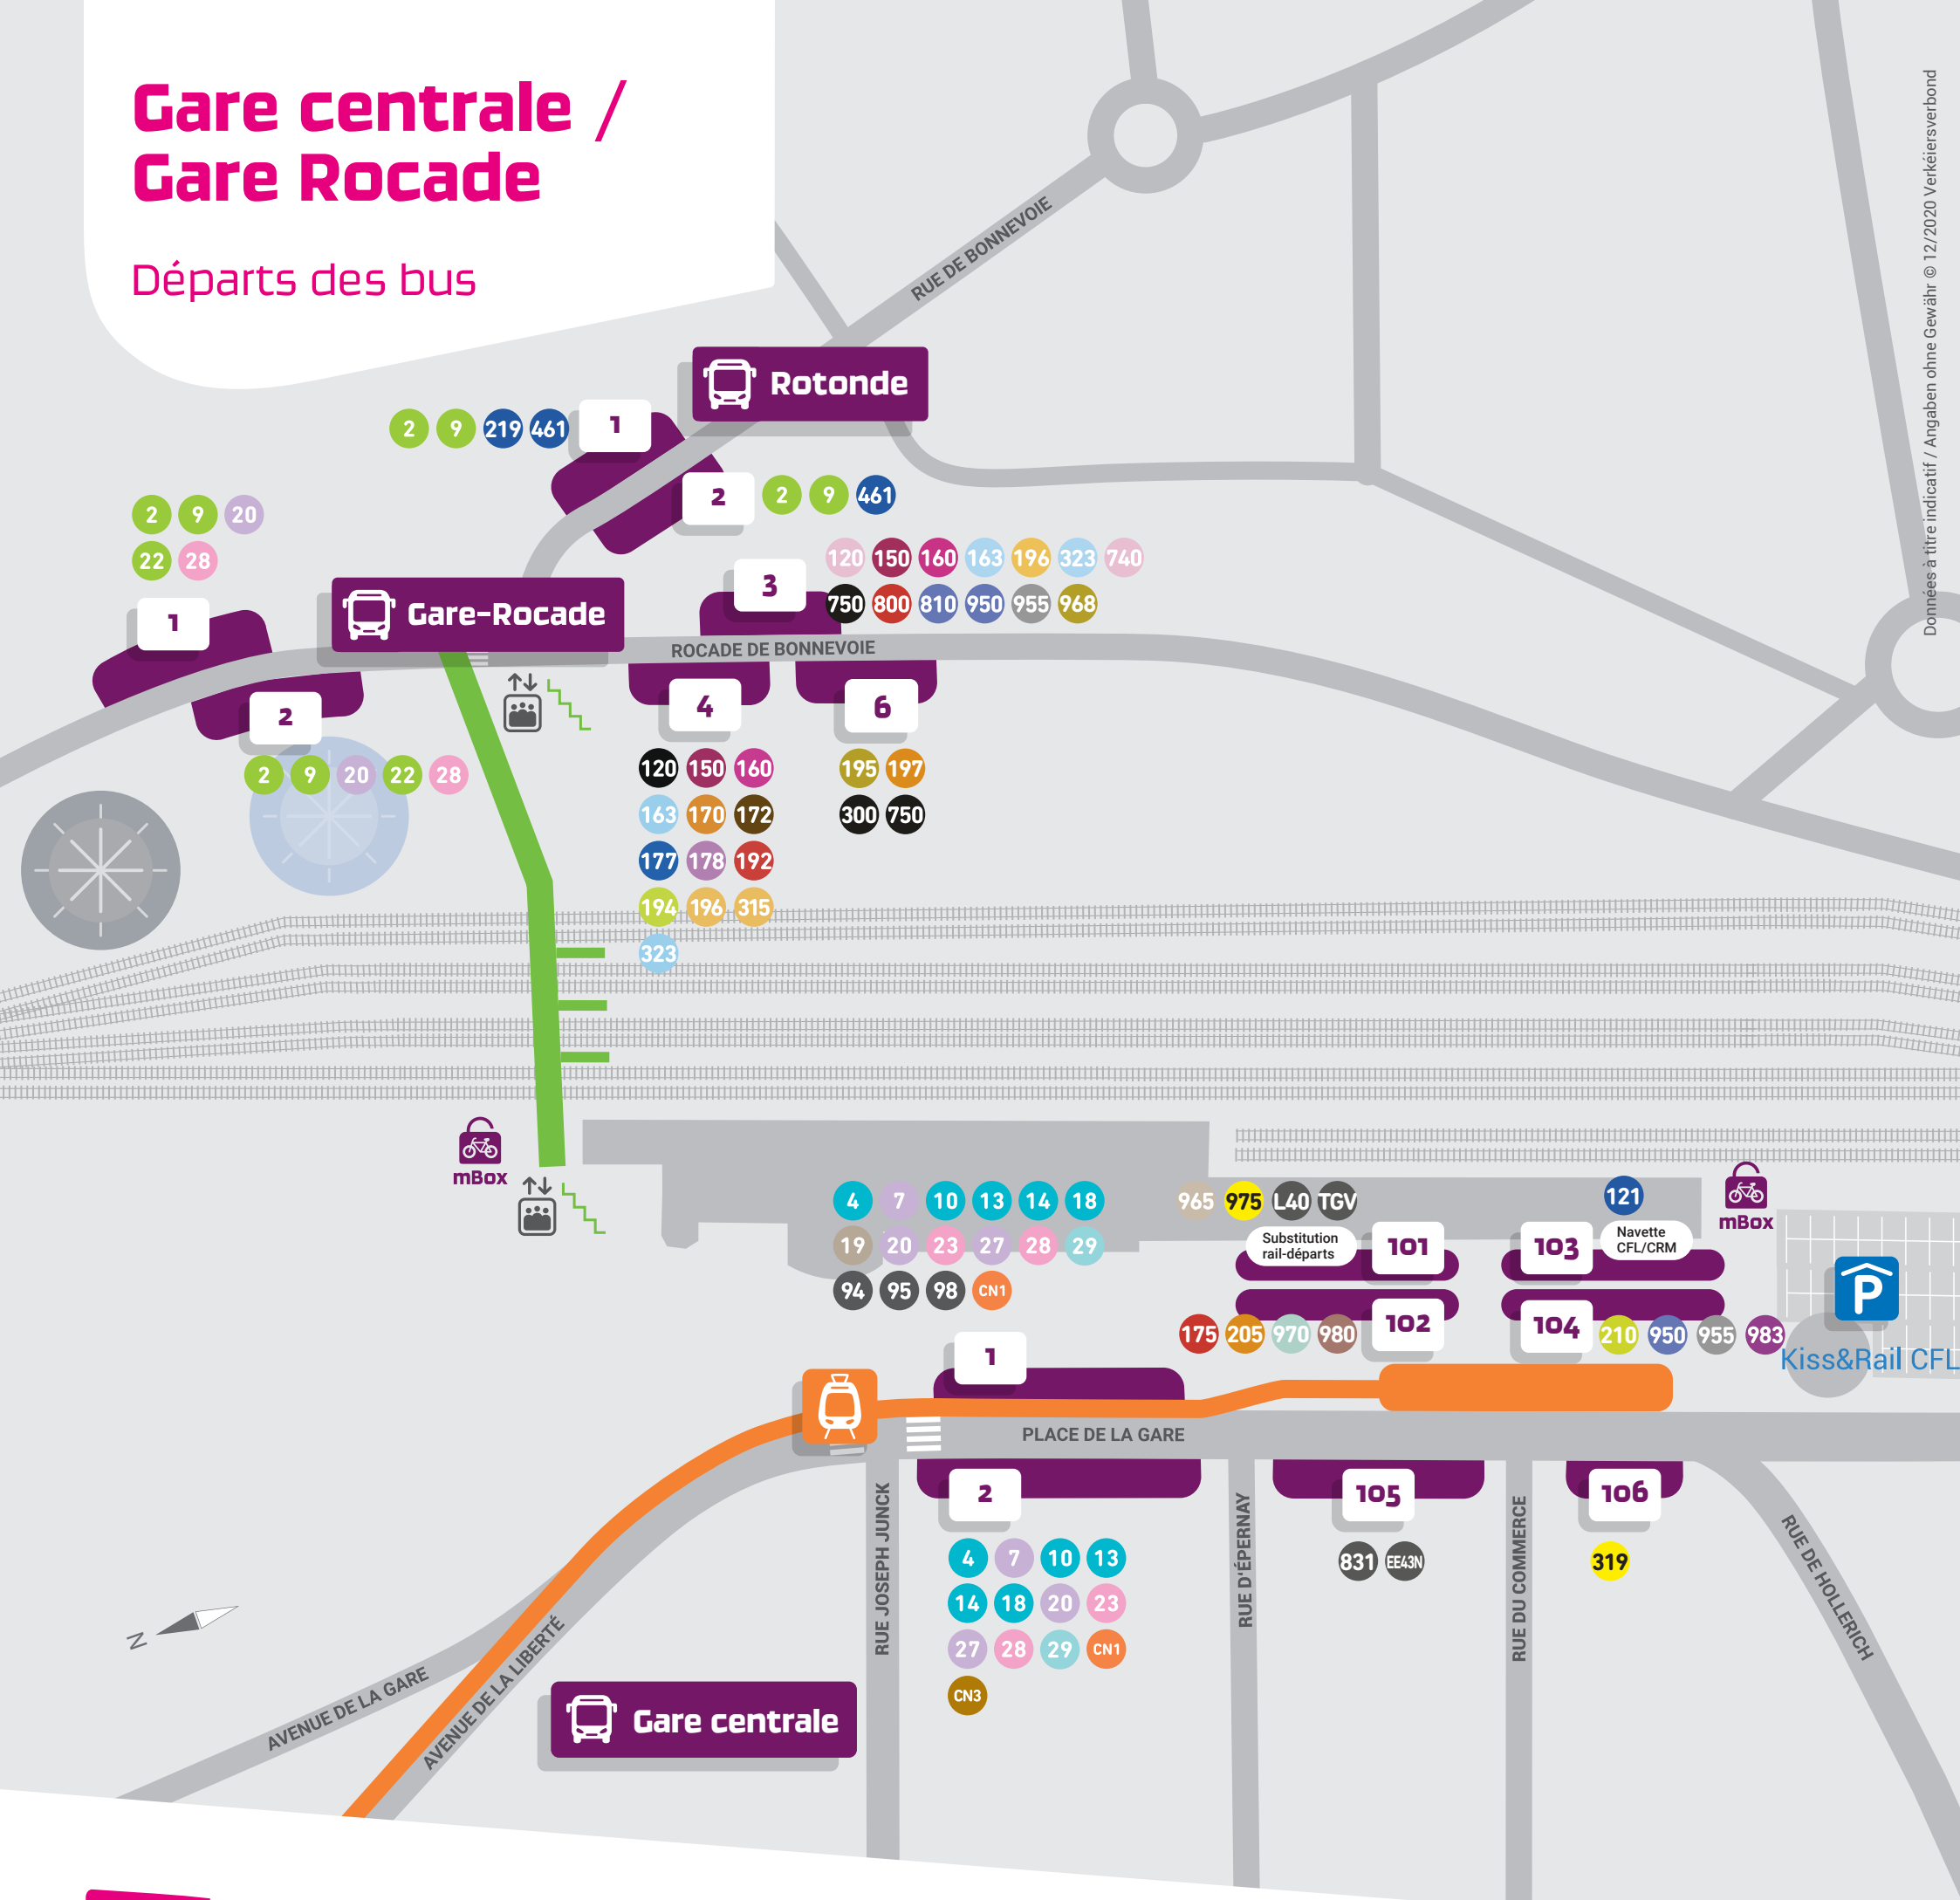

# Gare centrale / Gare Rocade

Départs des bus

Données à titre indicatif / Angaben ohne Gewähr © 12/2020 Verkeiersverbond