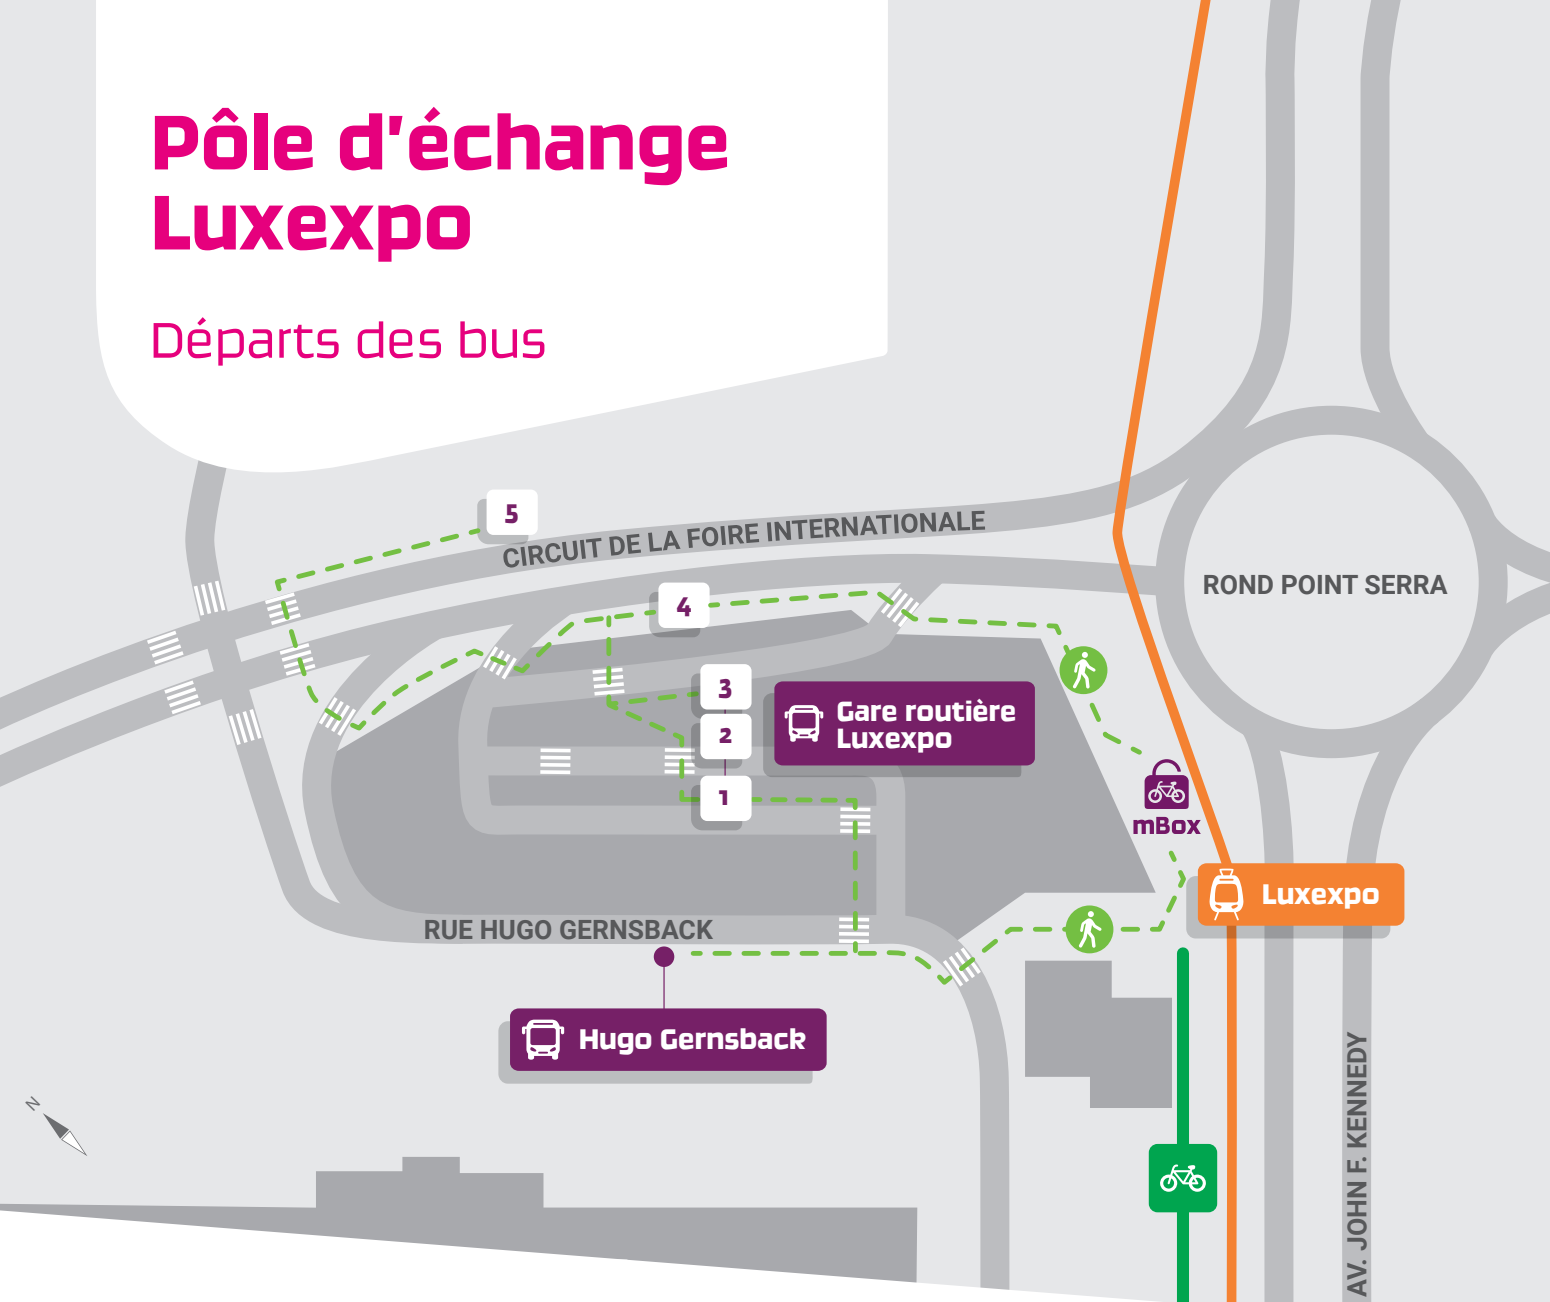

Pôle d'échange Luxexpo

Départs des bus

Gare routière Luxexpo	
Quai 1	107 128 135 207 222 248
Quai 2	130 133 140 142 465
Quai 3	116 118 119 223

Luxexpo	
Quai 4	7 21 25 110 111 125 144 155 156 157 158 159 165 184 213 303 323 410 740 → Aéroport 6 16
Quai 5	7 25 → Centre 6 16

Hugo Gernsback	
	21 110 111 155 157 159 165 184 213 303 323 740
	→ Centre 165

Données à titre indicatif / Angaben ohne Gewähr © 12/2020 Verkehrsverbond