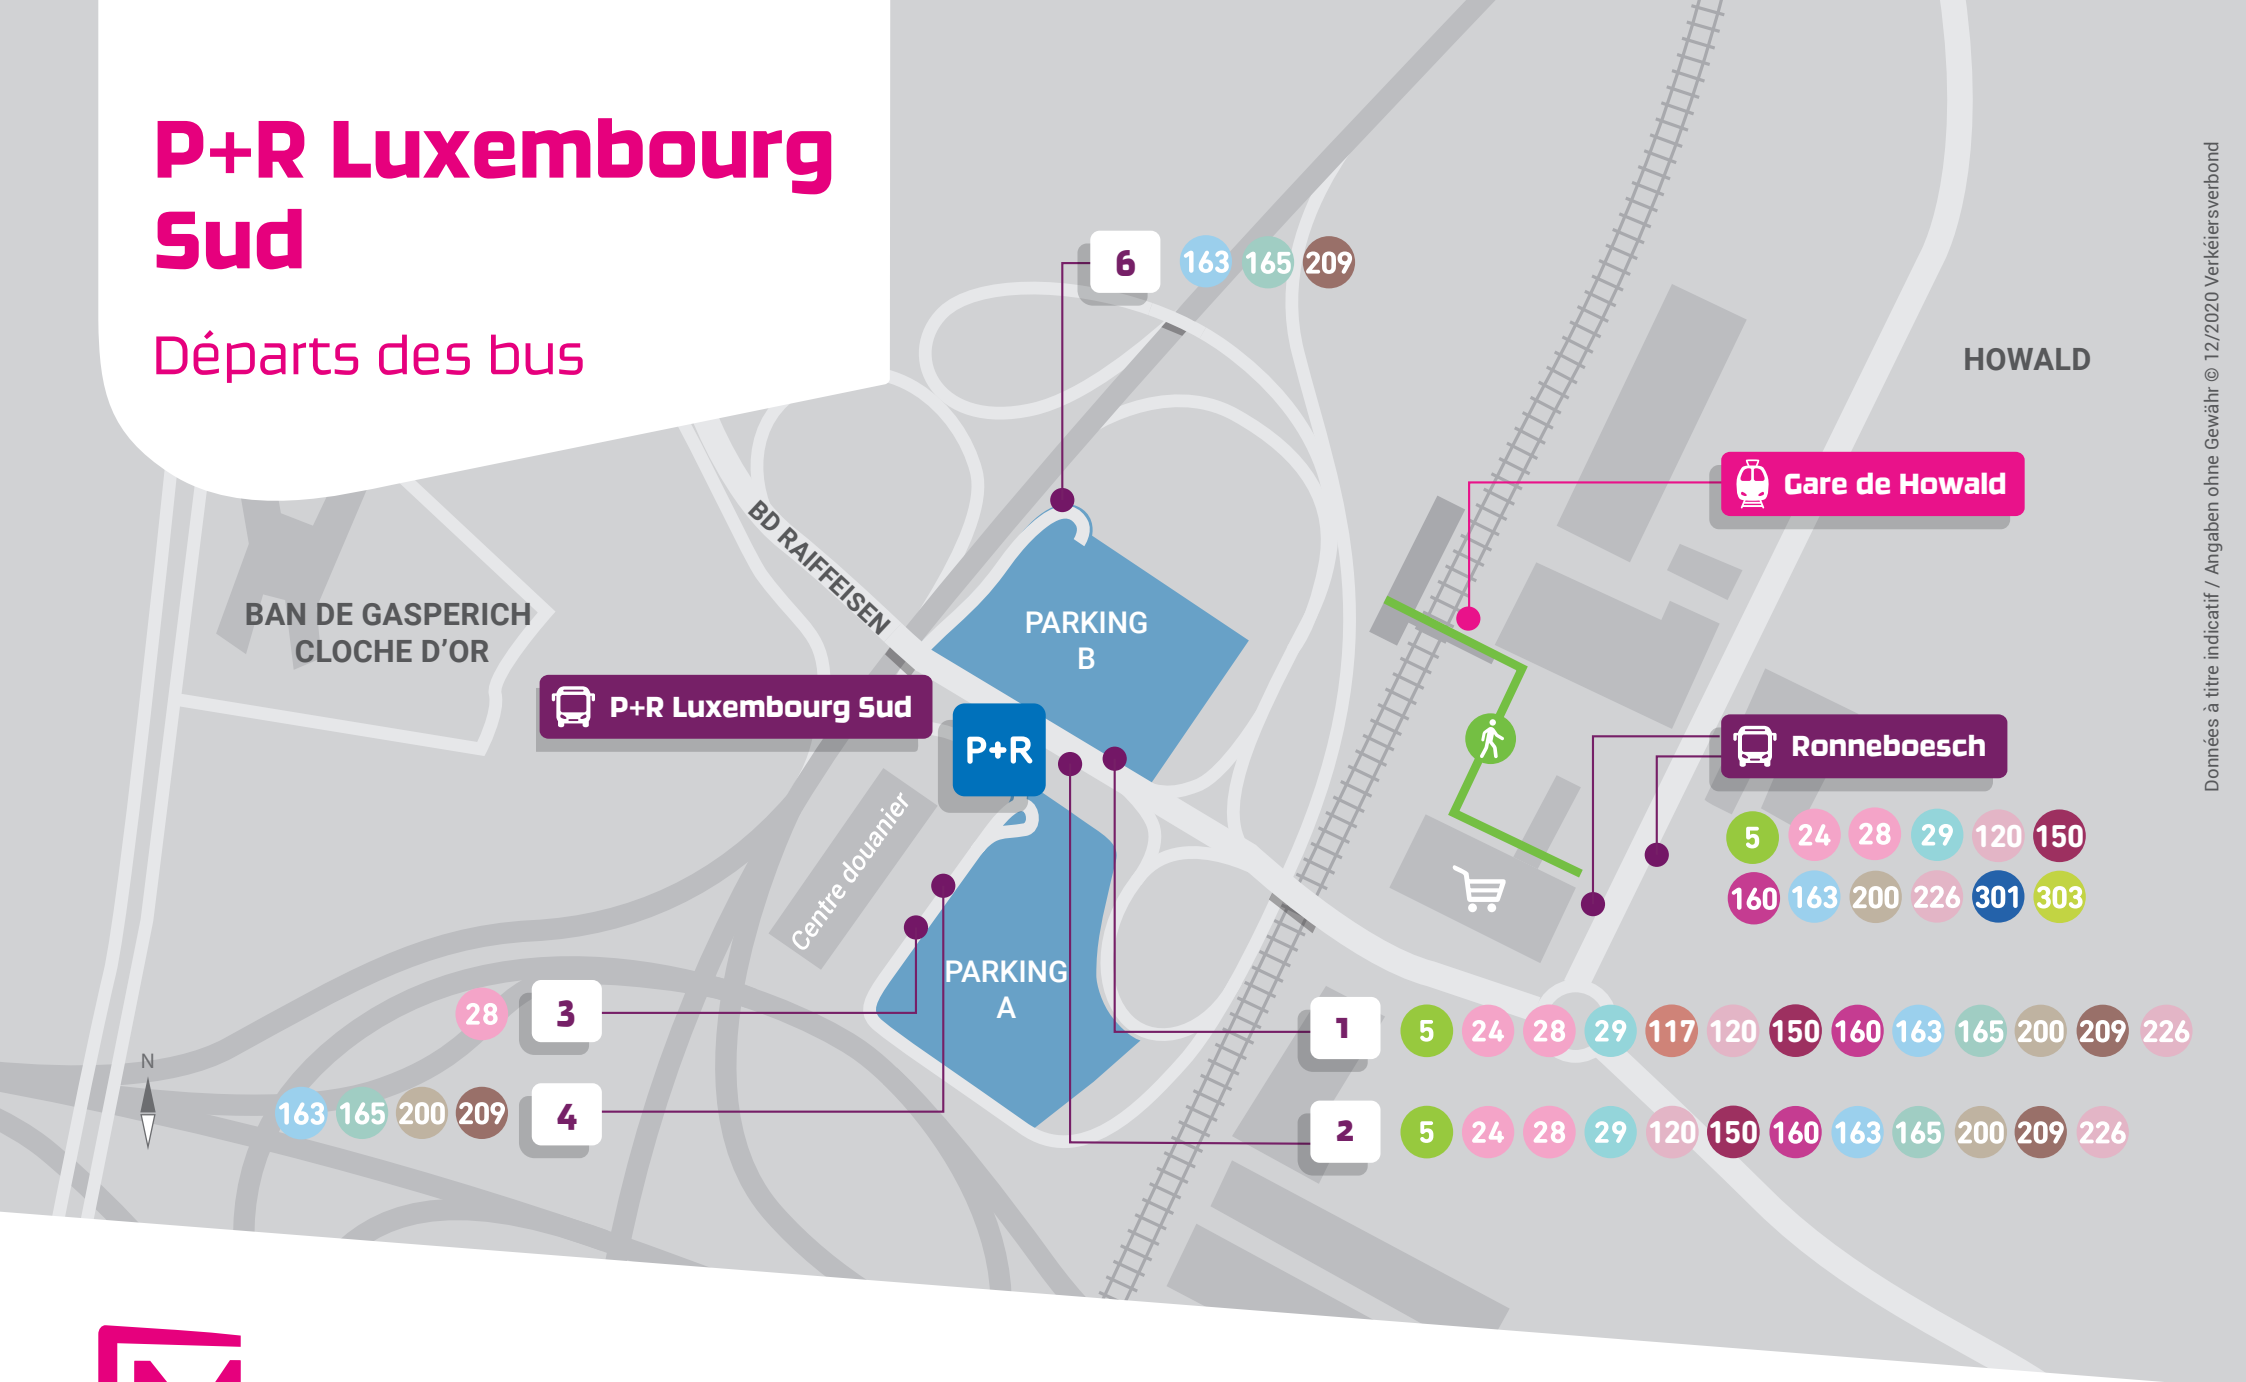

# P+R Luxembourg Sud

## Départs des bus

Données à titre indicatif / Angaben ohne Gewähr © 12/2020 Verkéiersverbond