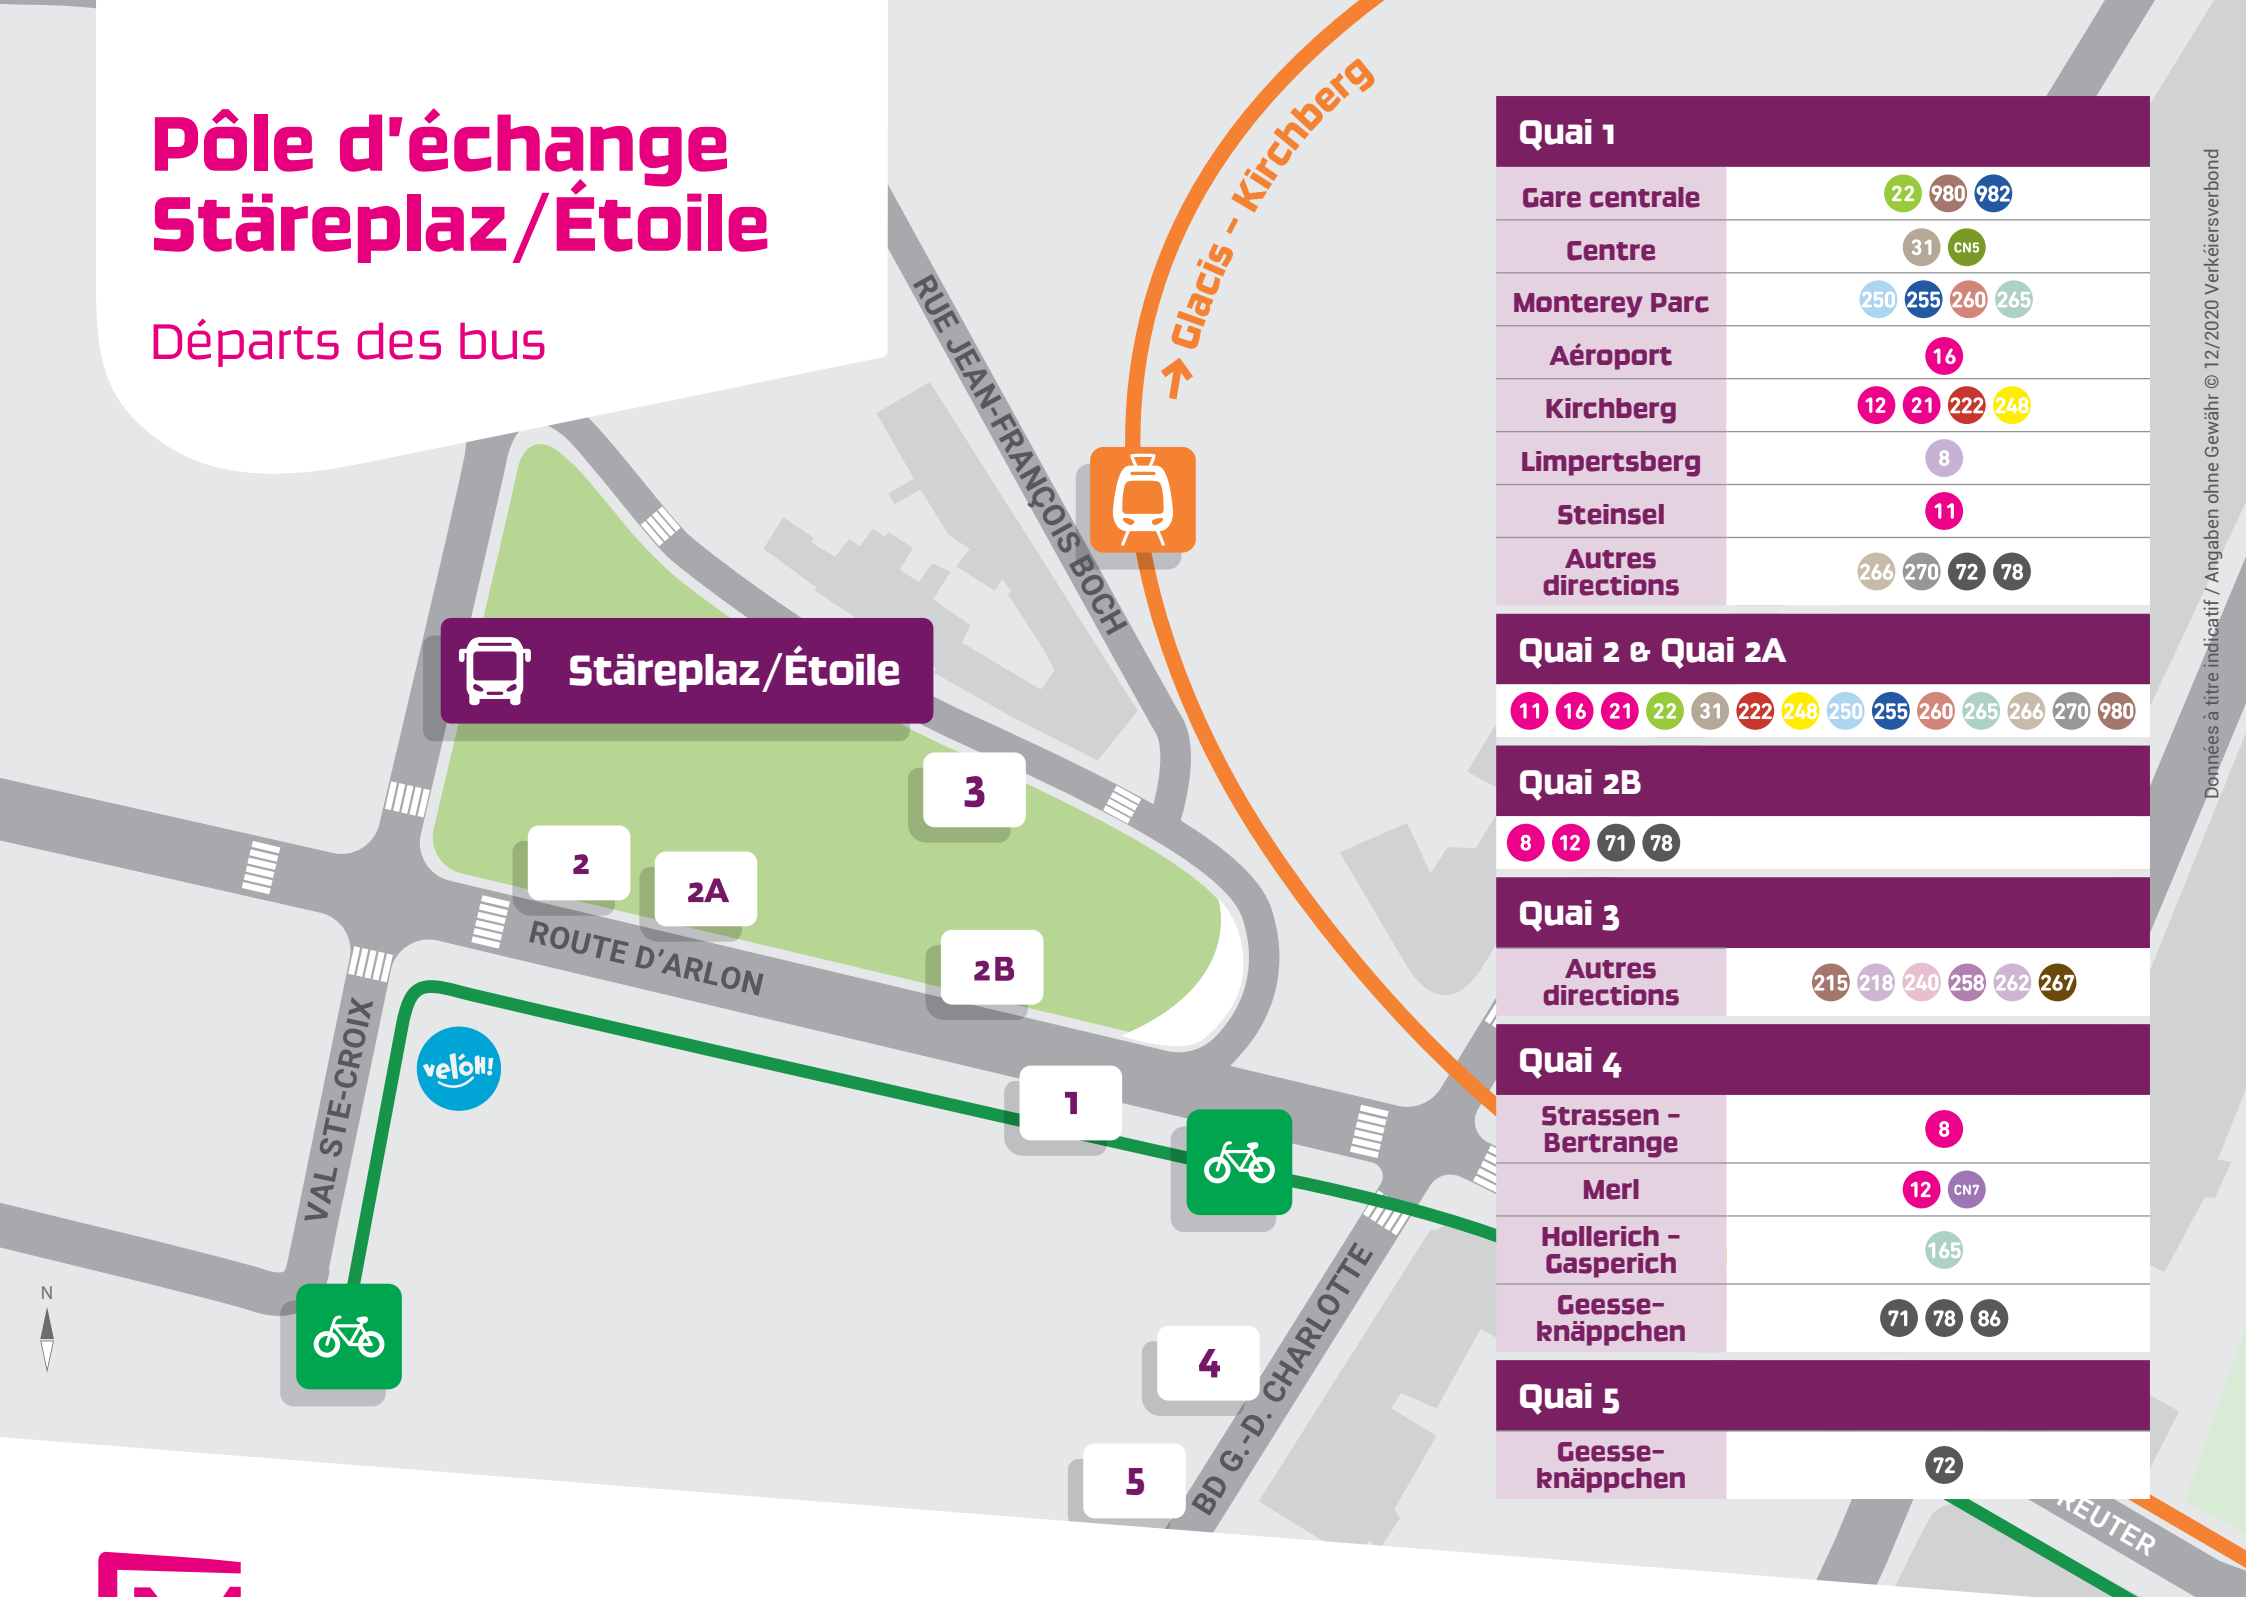

Pôle d'échange Stäreplaz/Étoile

Départs des bus

Quai 1	
Gare centrale	22 980 982
Centre	31 CN5
Monterey Parc	250 255 260 265
Aéroport	16
Kirchberg	12 21 222 248
Limpertsberg	8
Steinsel	11
Autres directions	266 270 72 78
Quai 2 & Quai 2A	
	11 16 21 22 31 222 248 250 255 260 265 266 270 980
Quai 2B	
	8 12 71 78
Quai 3	
Autres directions	215 218 240 258 262 267
Quai 4	
Strassen - Bertrange	8
Merl	12 CN7
Hollerich - Gasperich	165
Geesseknäppchen	71 78 86
Quai 5	
Geesseknäppchen	72

Données à titre indicatif / Angaben ohne Gewähr © 12/2020 Verkehrsverbond