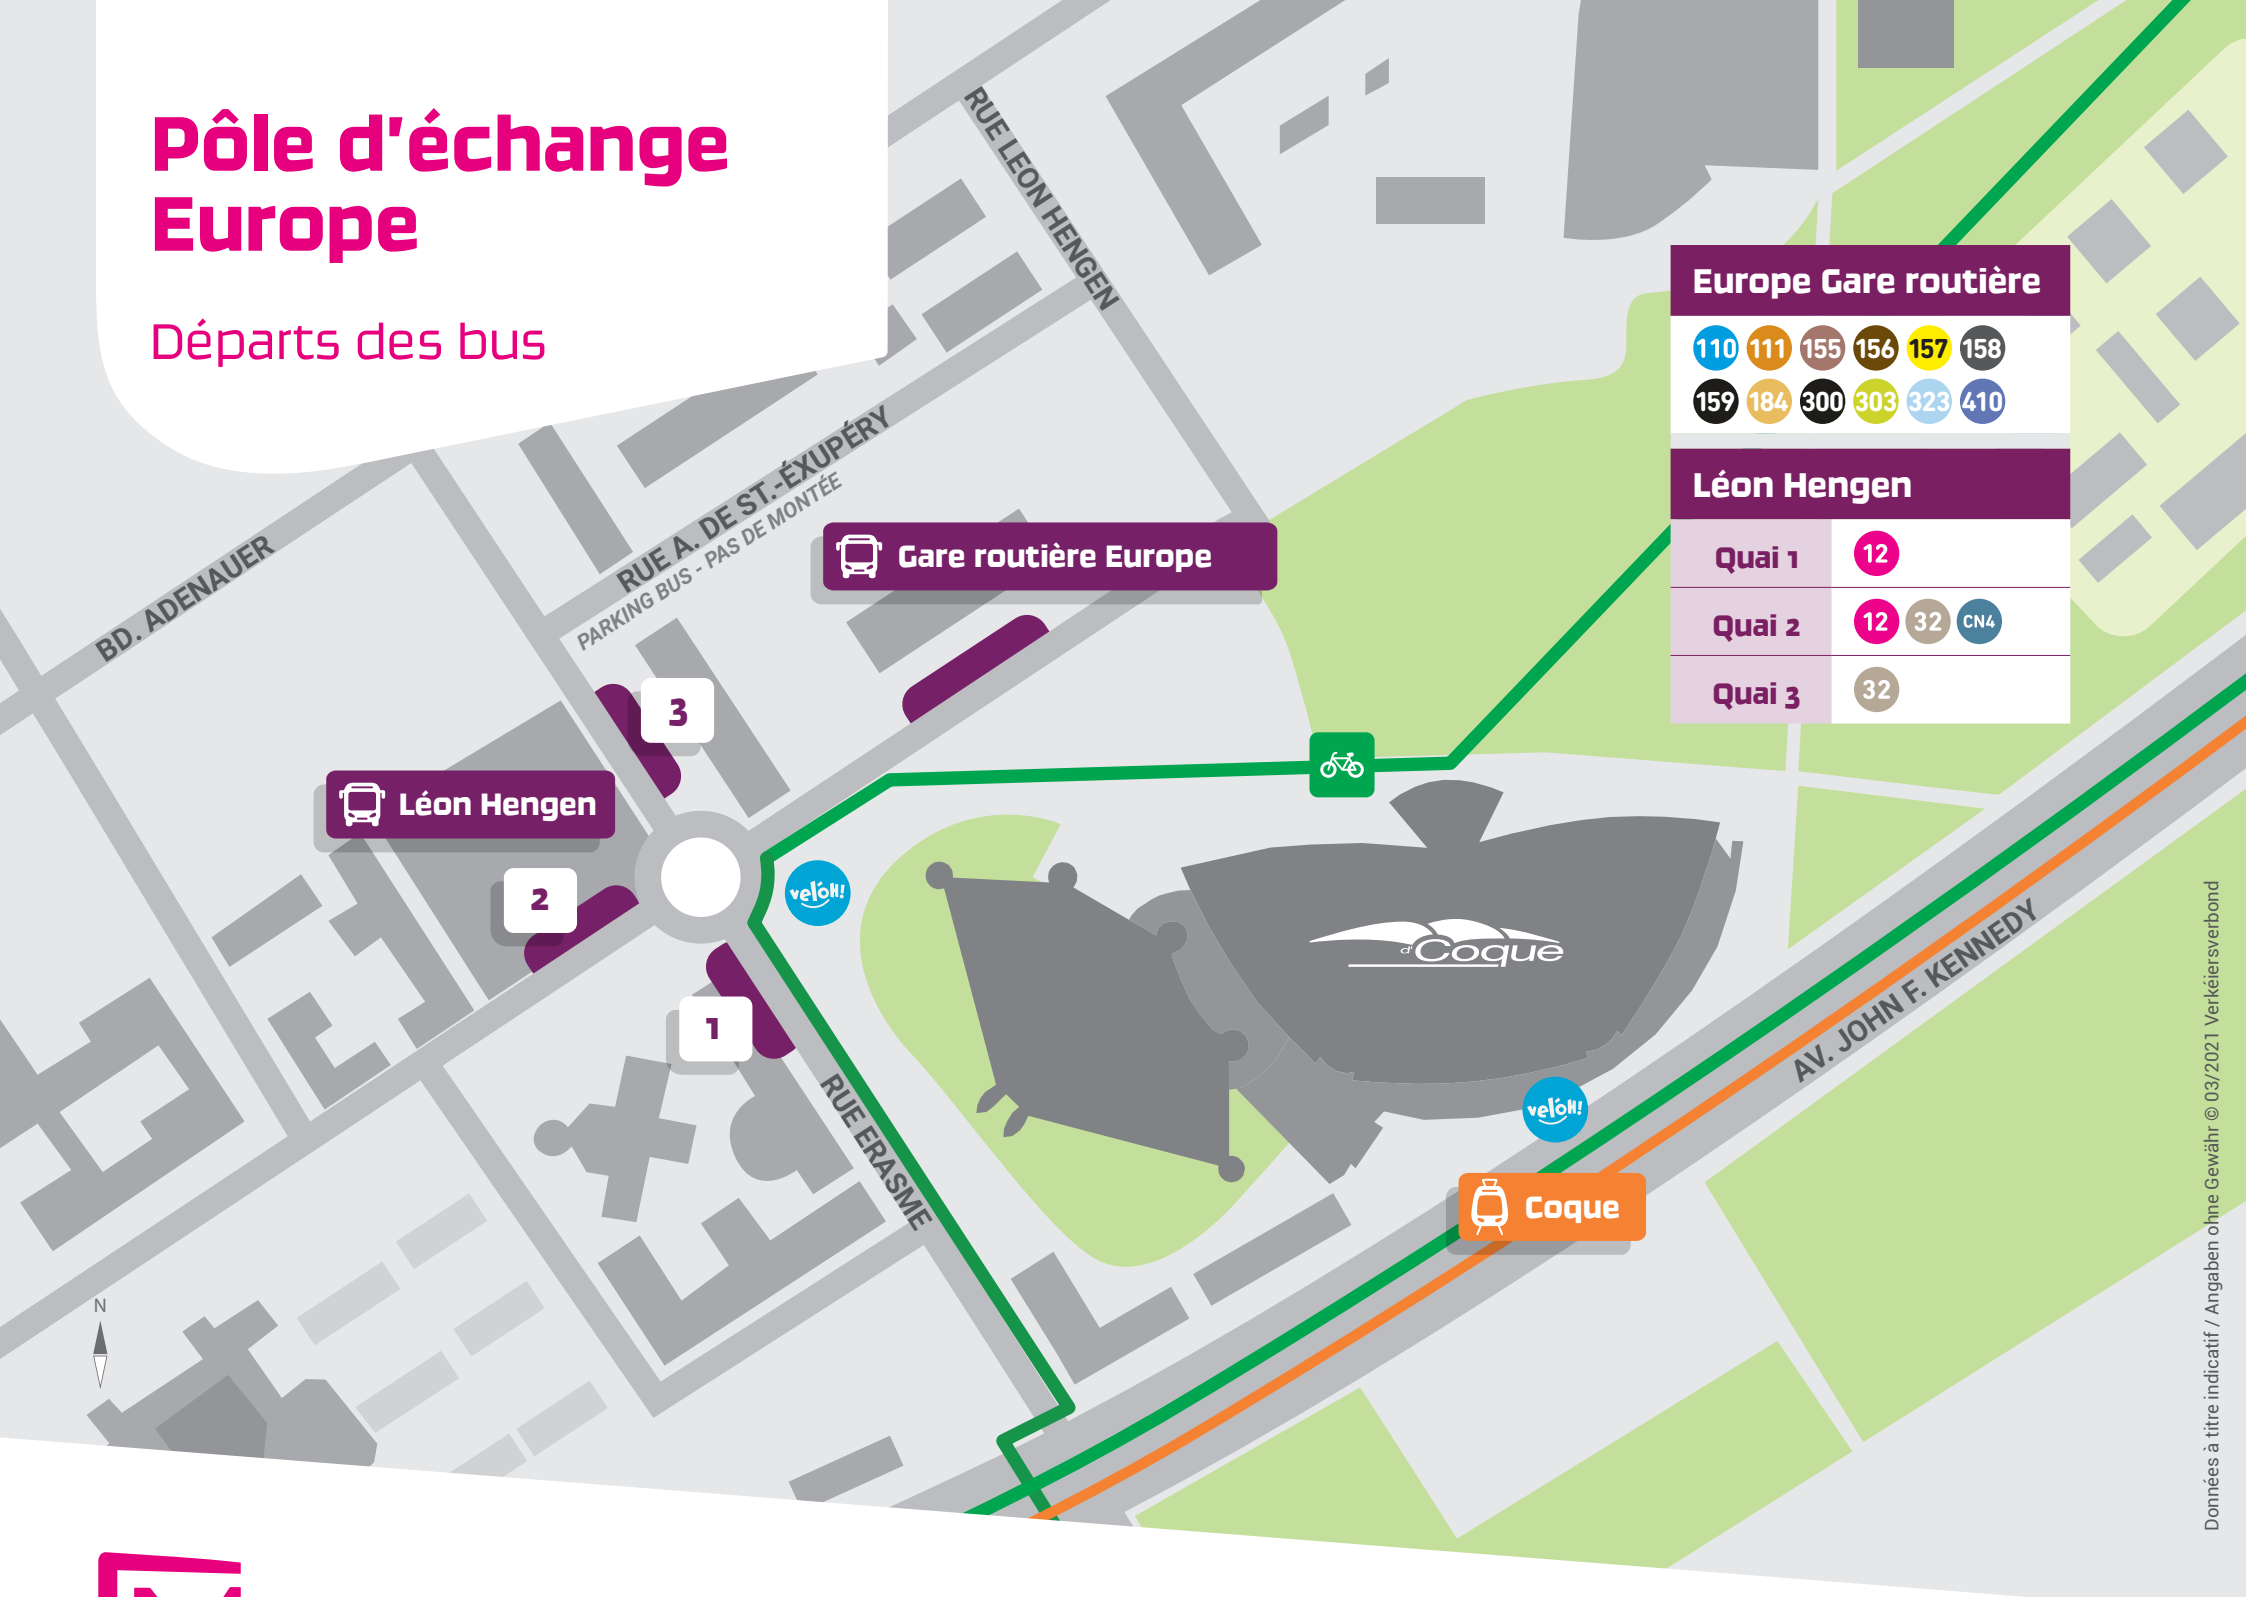

# Pôle d'échange Europe

Départs des bus

Europe Gare routière	
110	111 155 156 157 158
159	184 300 303 323 410
Léon Hengen	
Quai 1	12
Quai 2	12 32 CN4
Quai 3	32

Gare routière Europe

Léon Hengen

Coque

velo!

velo!