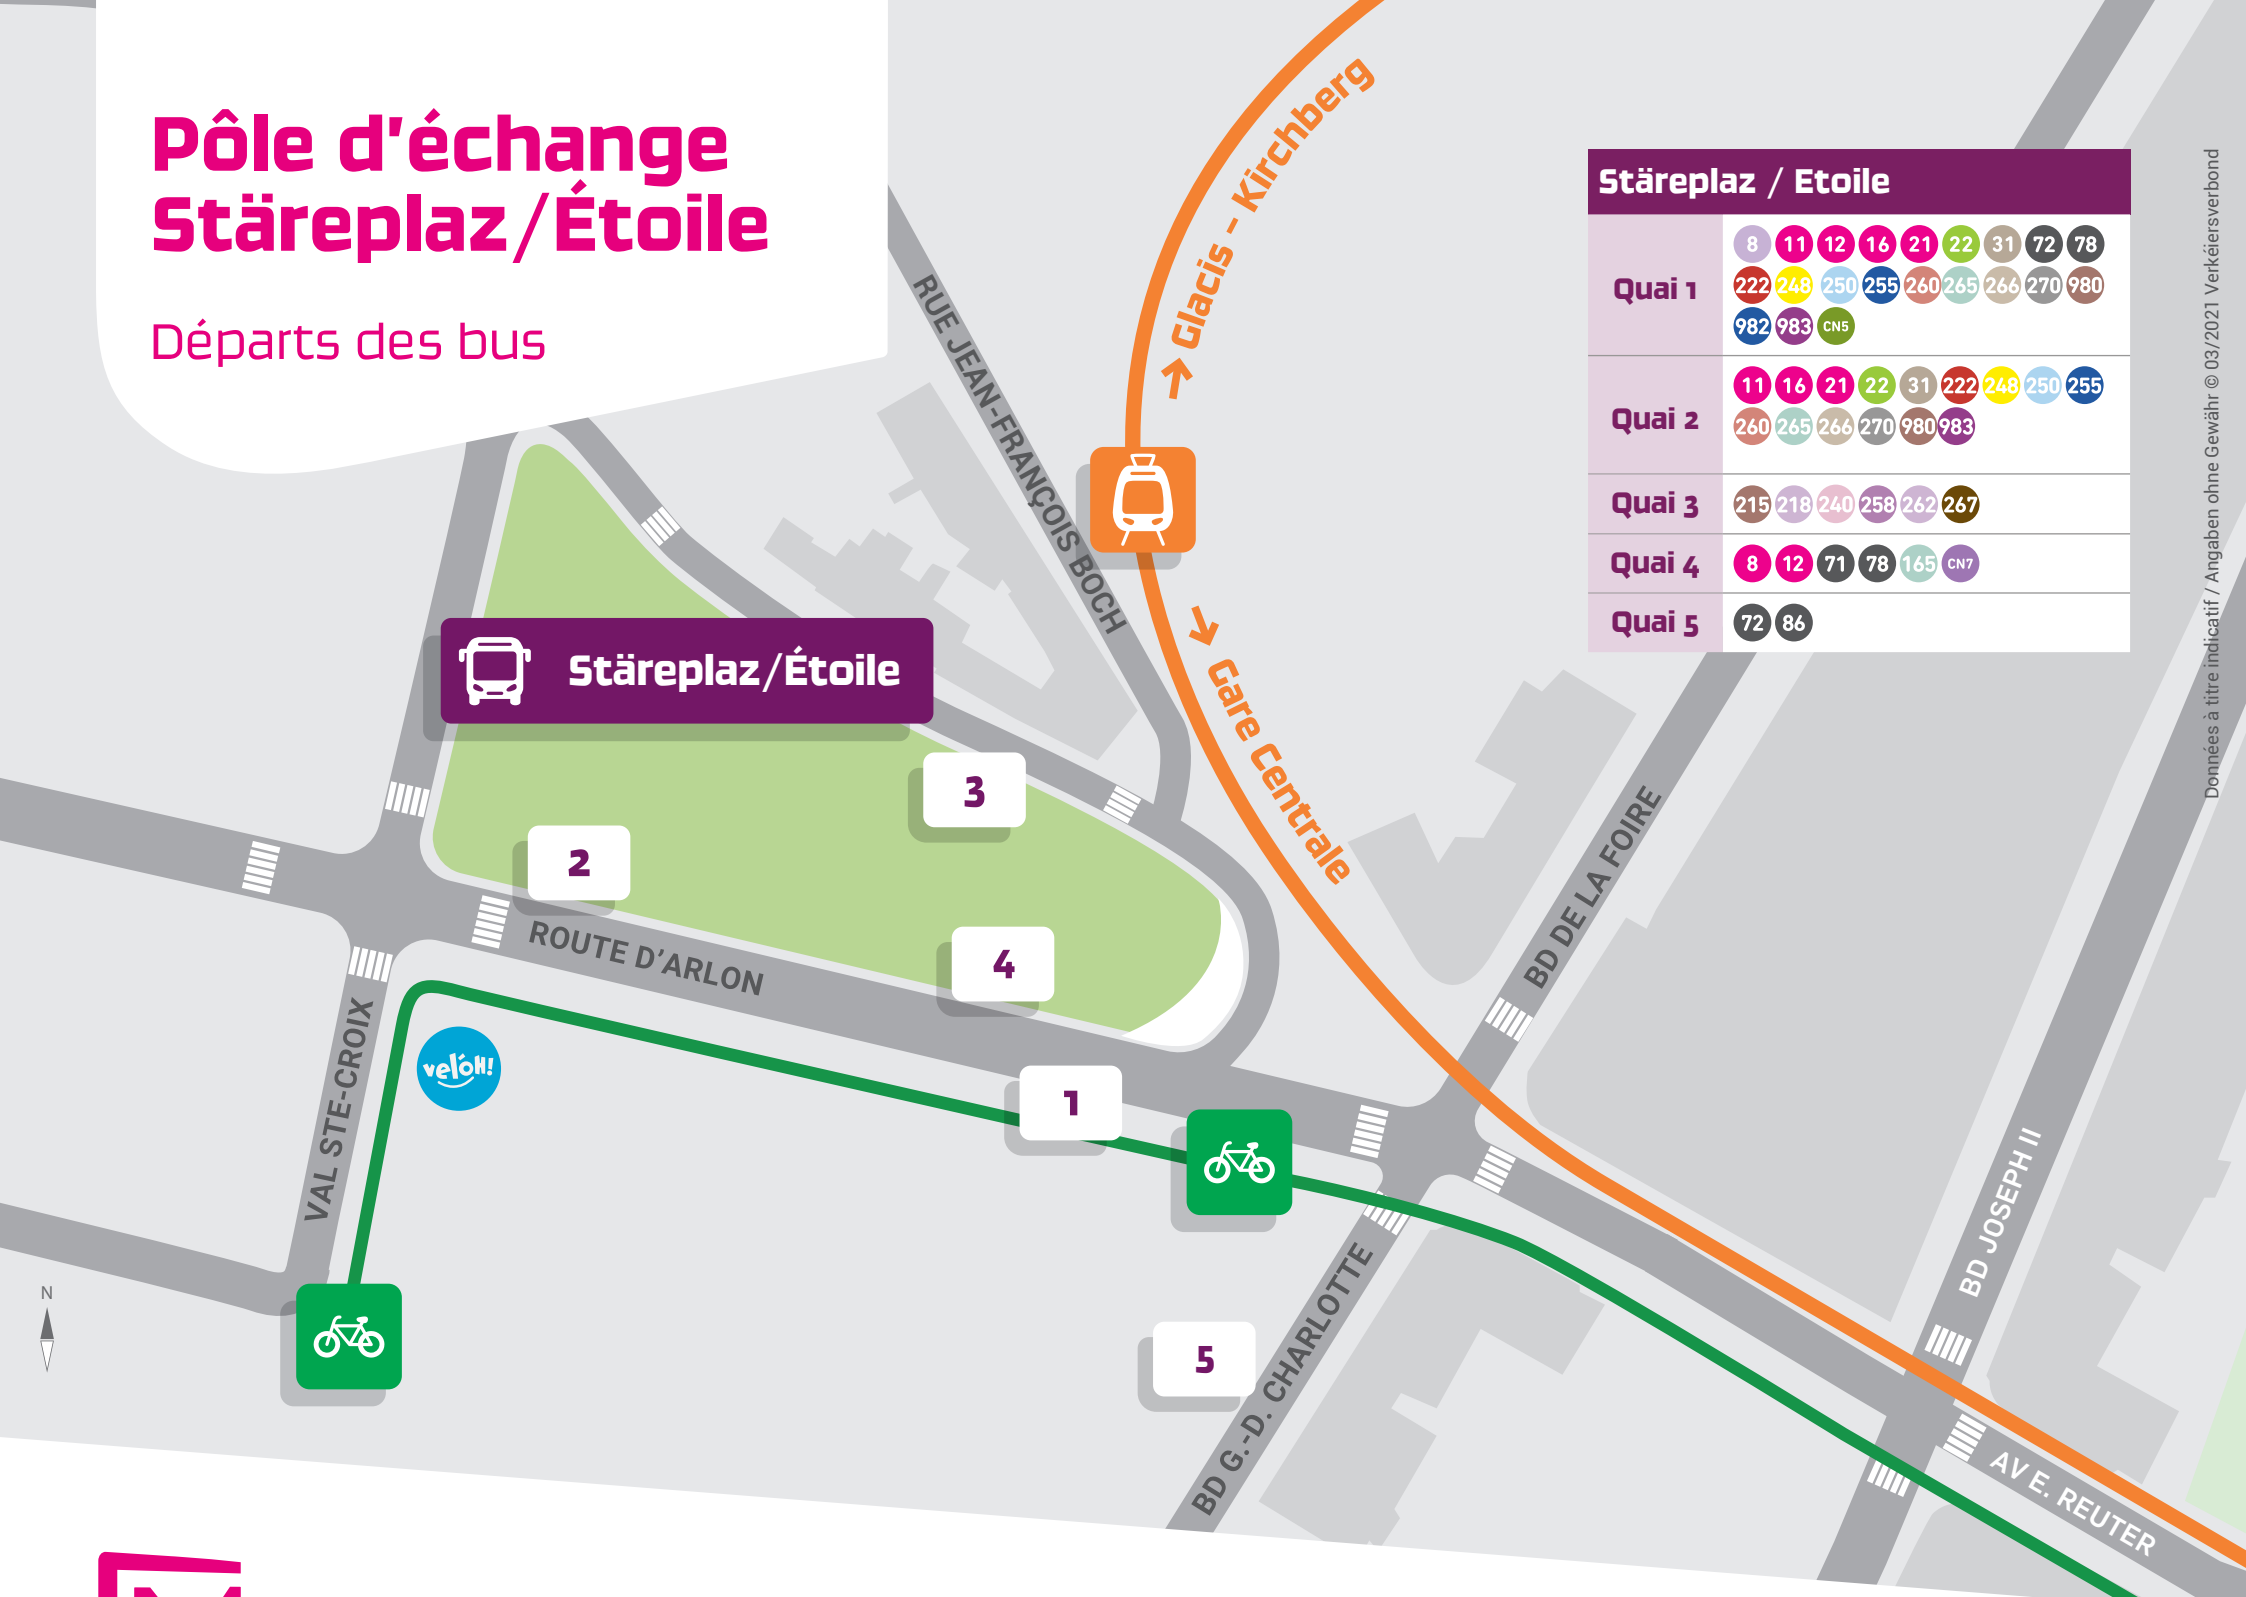

Pôle d'échange Stäreplaz / Étoile

Départs des bus

Stäreplaz / Etoile	
Quai 1	8 11 12 16 21 22 31 72 78 222 248 250 255 260 265 266 270 980 982 983 CN5
Quai 2	11 16 21 22 31 222 248 250 255 260 265 266 270 980 983
Quai 3	215 218 240 258 262 267
Quai 4	8 12 71 78 165 CN7
Quai 5	72 86