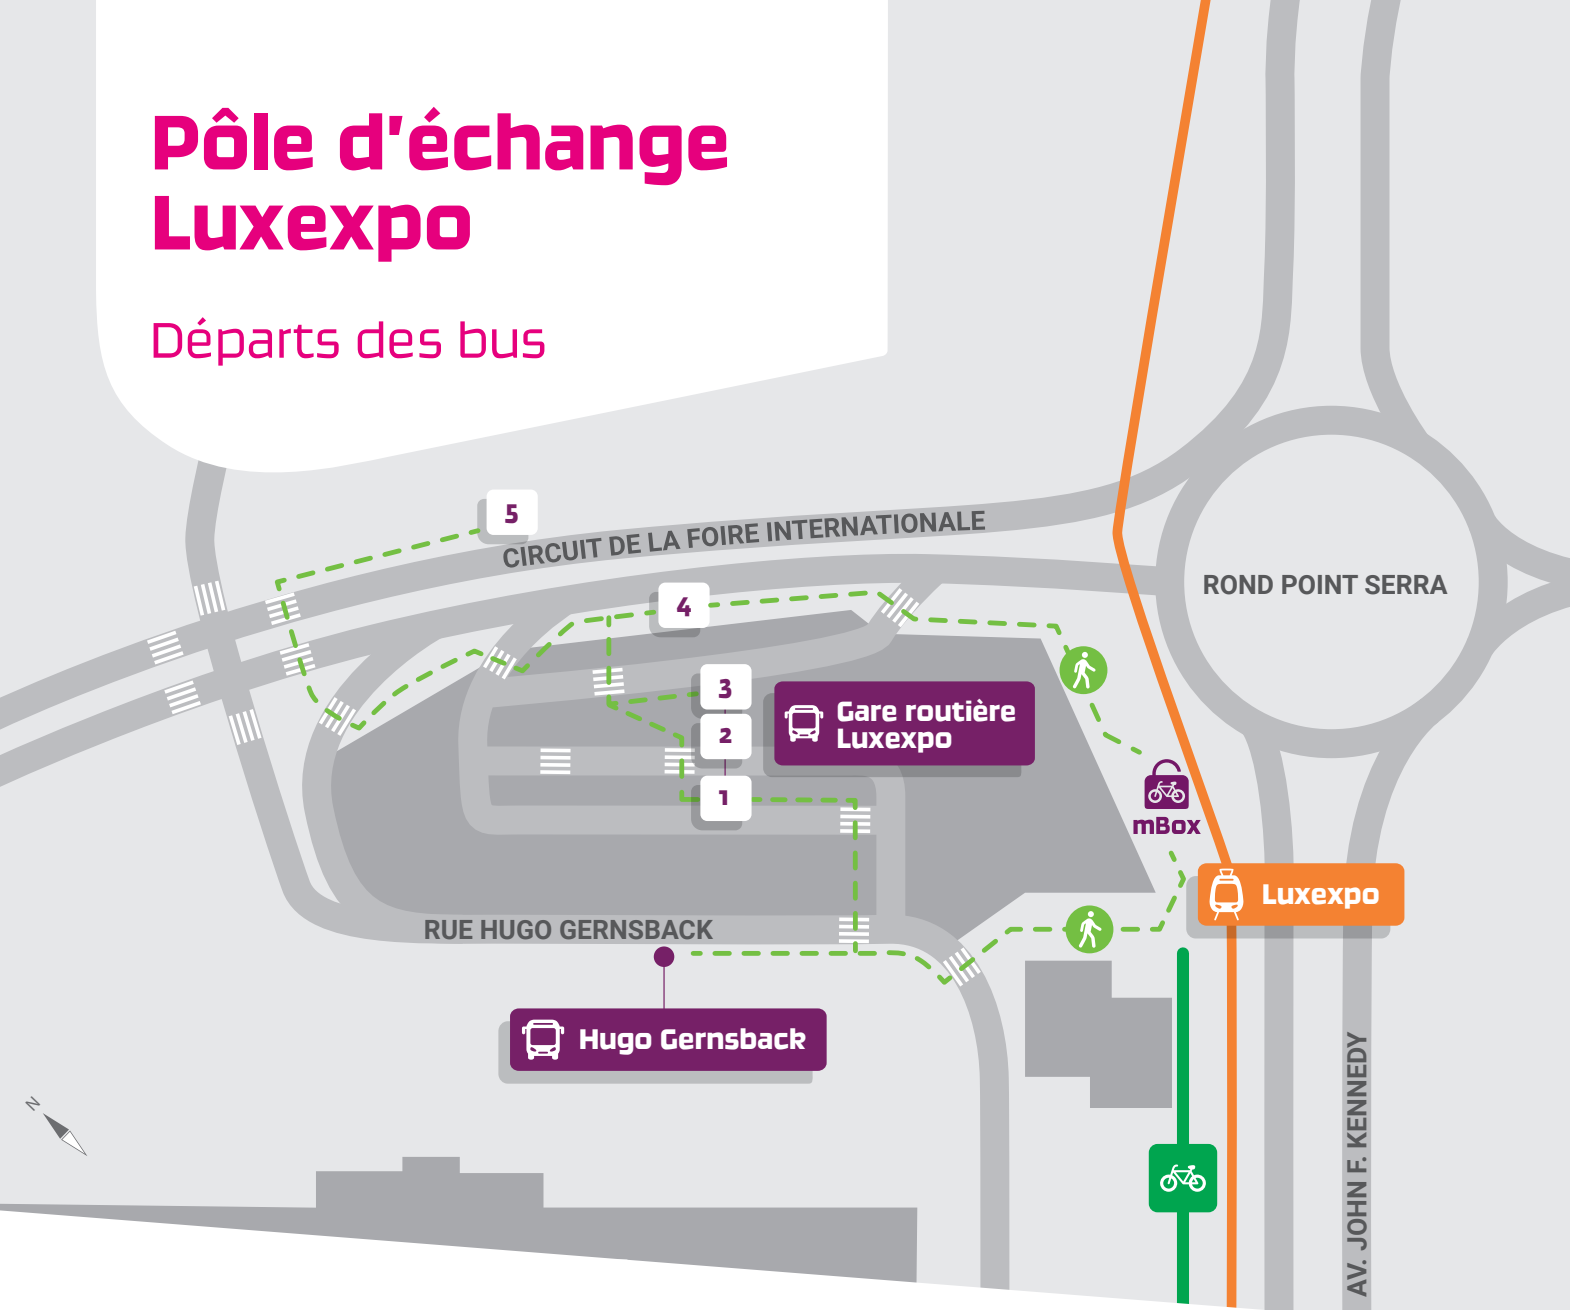

Pôle d'échange Luxexpo

Départs des bus

Gare routière Luxexpo	
Quai 1	107 128 135 207 222 248
Quai 2	130 133 140 142 465
Quai 3	116 118 119 125 144 223
Quai 4	7 21 25 110 111 155 156 157 158 159 165 184 303 323 410 740
	Navette Rociade-Kirchberg → Aéroport 6 16
Quai 5	7 25 → Centre 6 16
Hugo Gernsback	
	21 110 111 155 157 159 165 184 303 323 410 740