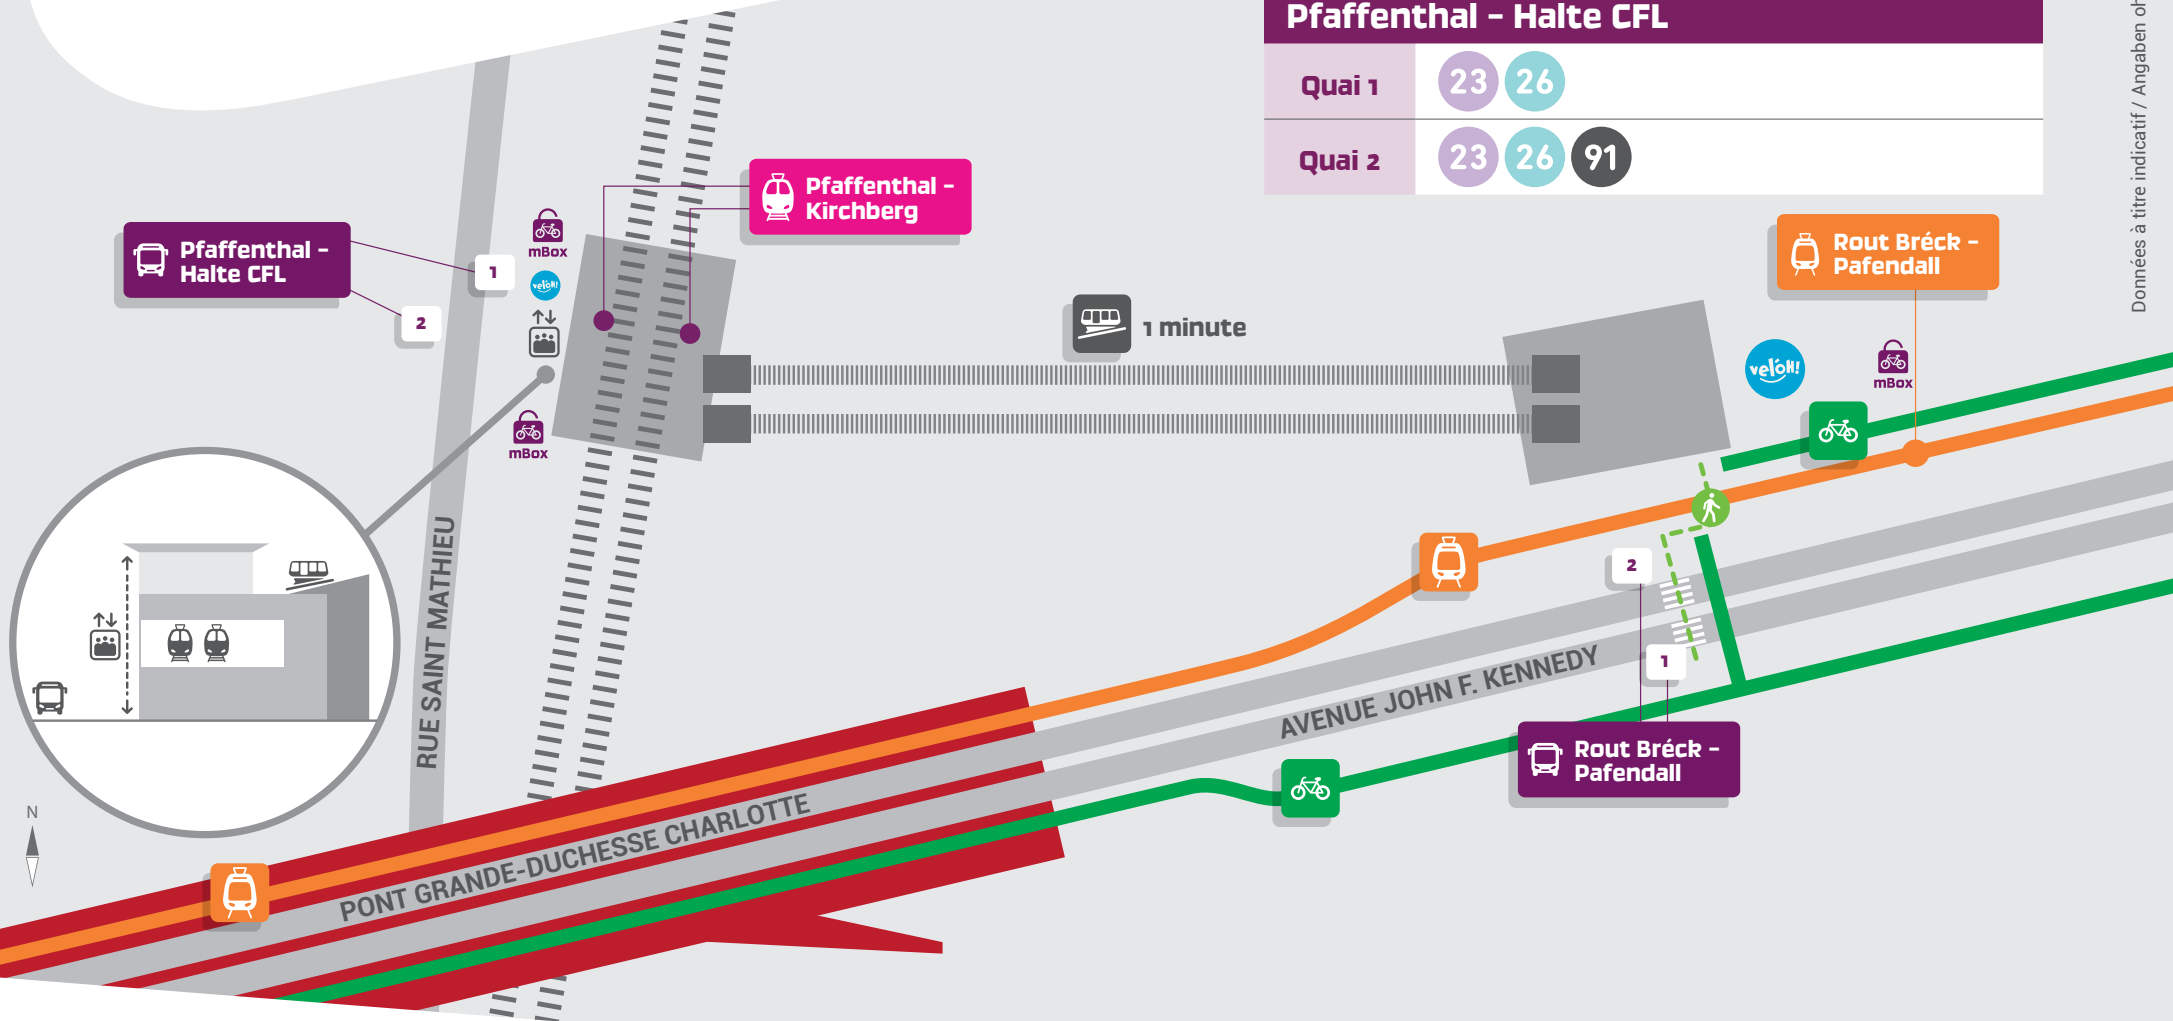

Pôle d'échange Pfaffenthal-Kirchberg

Départs des bus

Rout Bréck - Pafendall

Quai 1	6	12	16	18	21	32	90	135	143
	165	222	248	290	740	951	CN4	CN5	
Quai 2	6	12	16	18	21	32	86	88	90
	135	143	165	222	248	290	740	951	CN4

Pfaffenthal - Halte CFL

Quai 1	23	26	
Quai 2	23	26	91