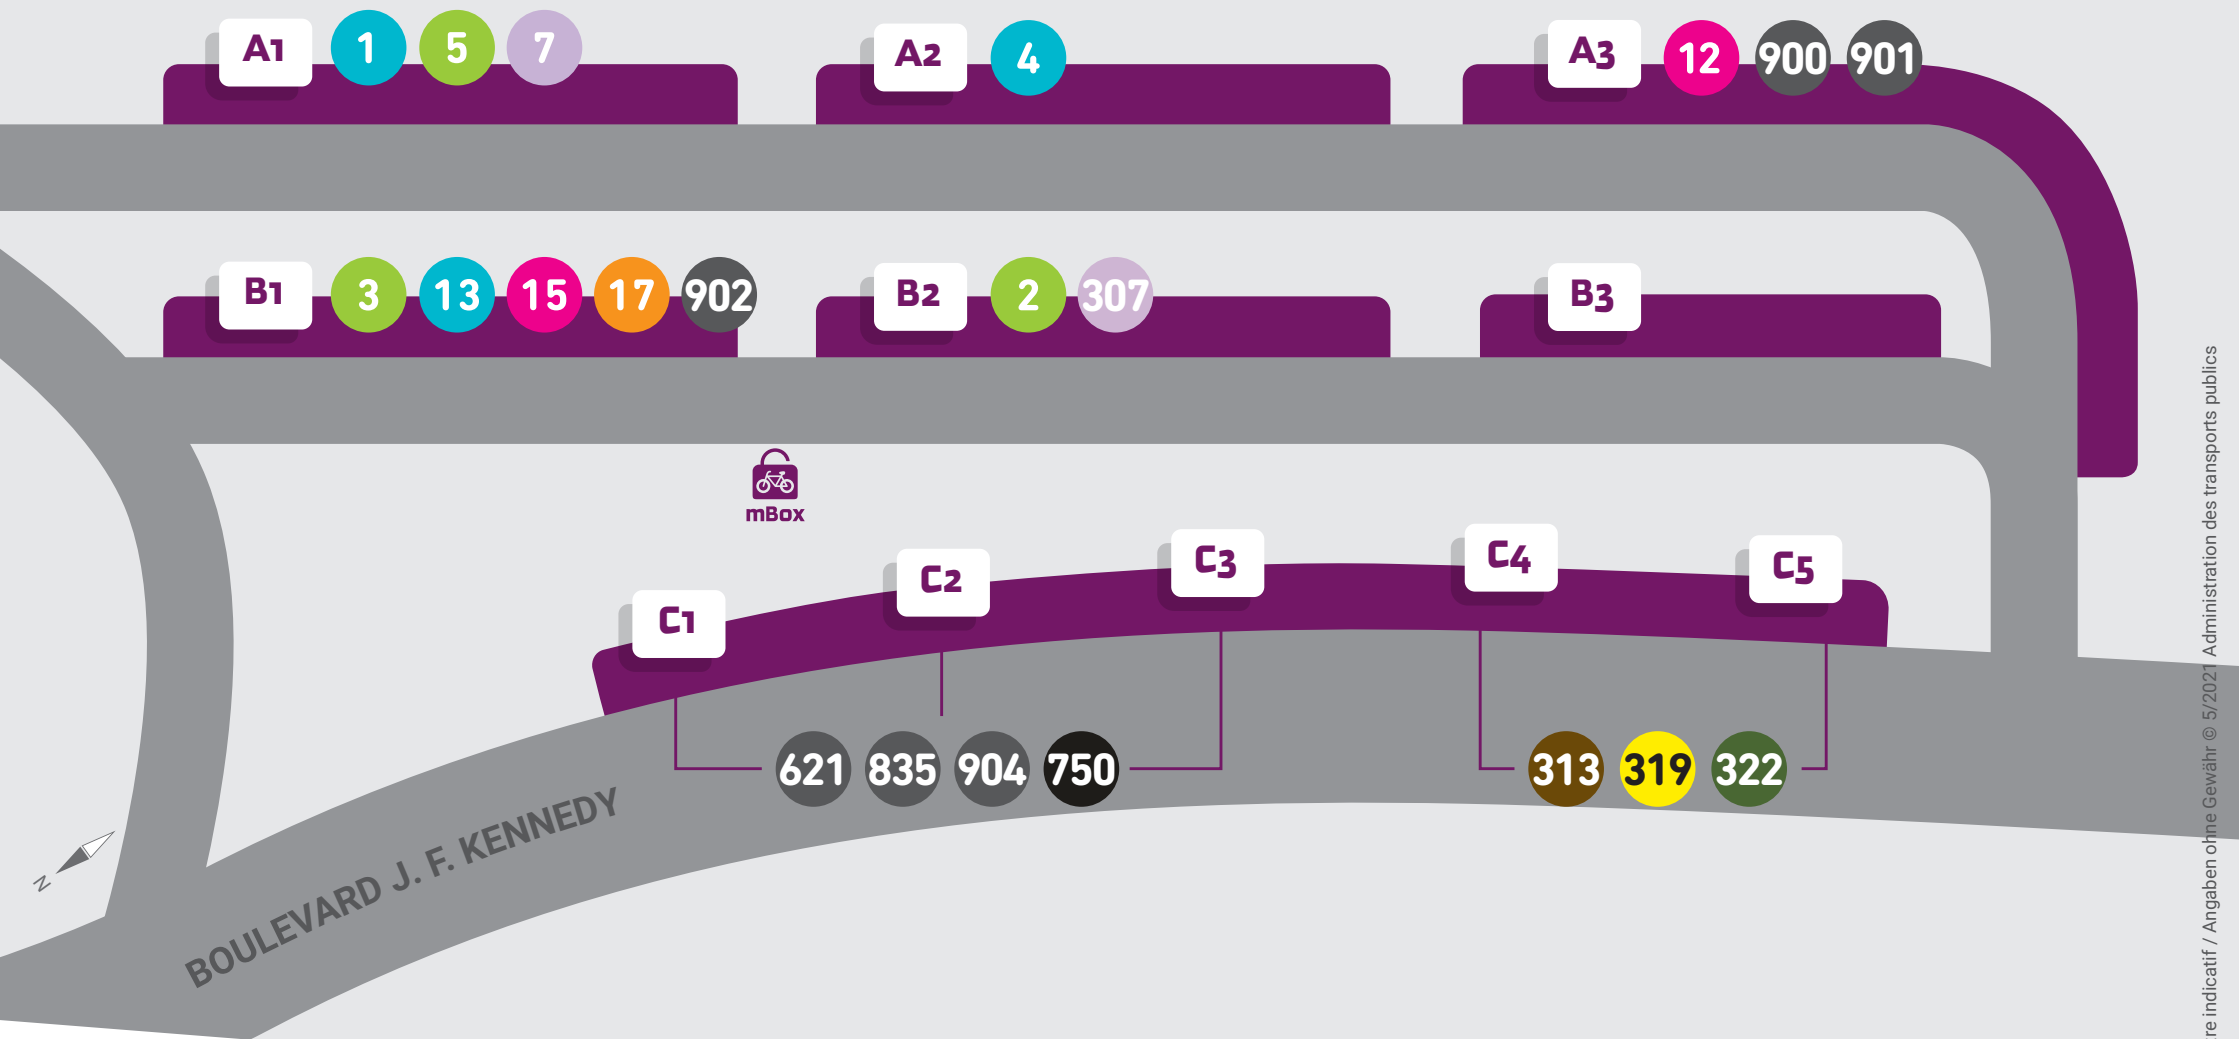

Esch-sur-Alzette Gare routière

Départs des bus

Données à titre indicatif / Angaben ohne Gewähr © 5/2021 Administration des transports publics