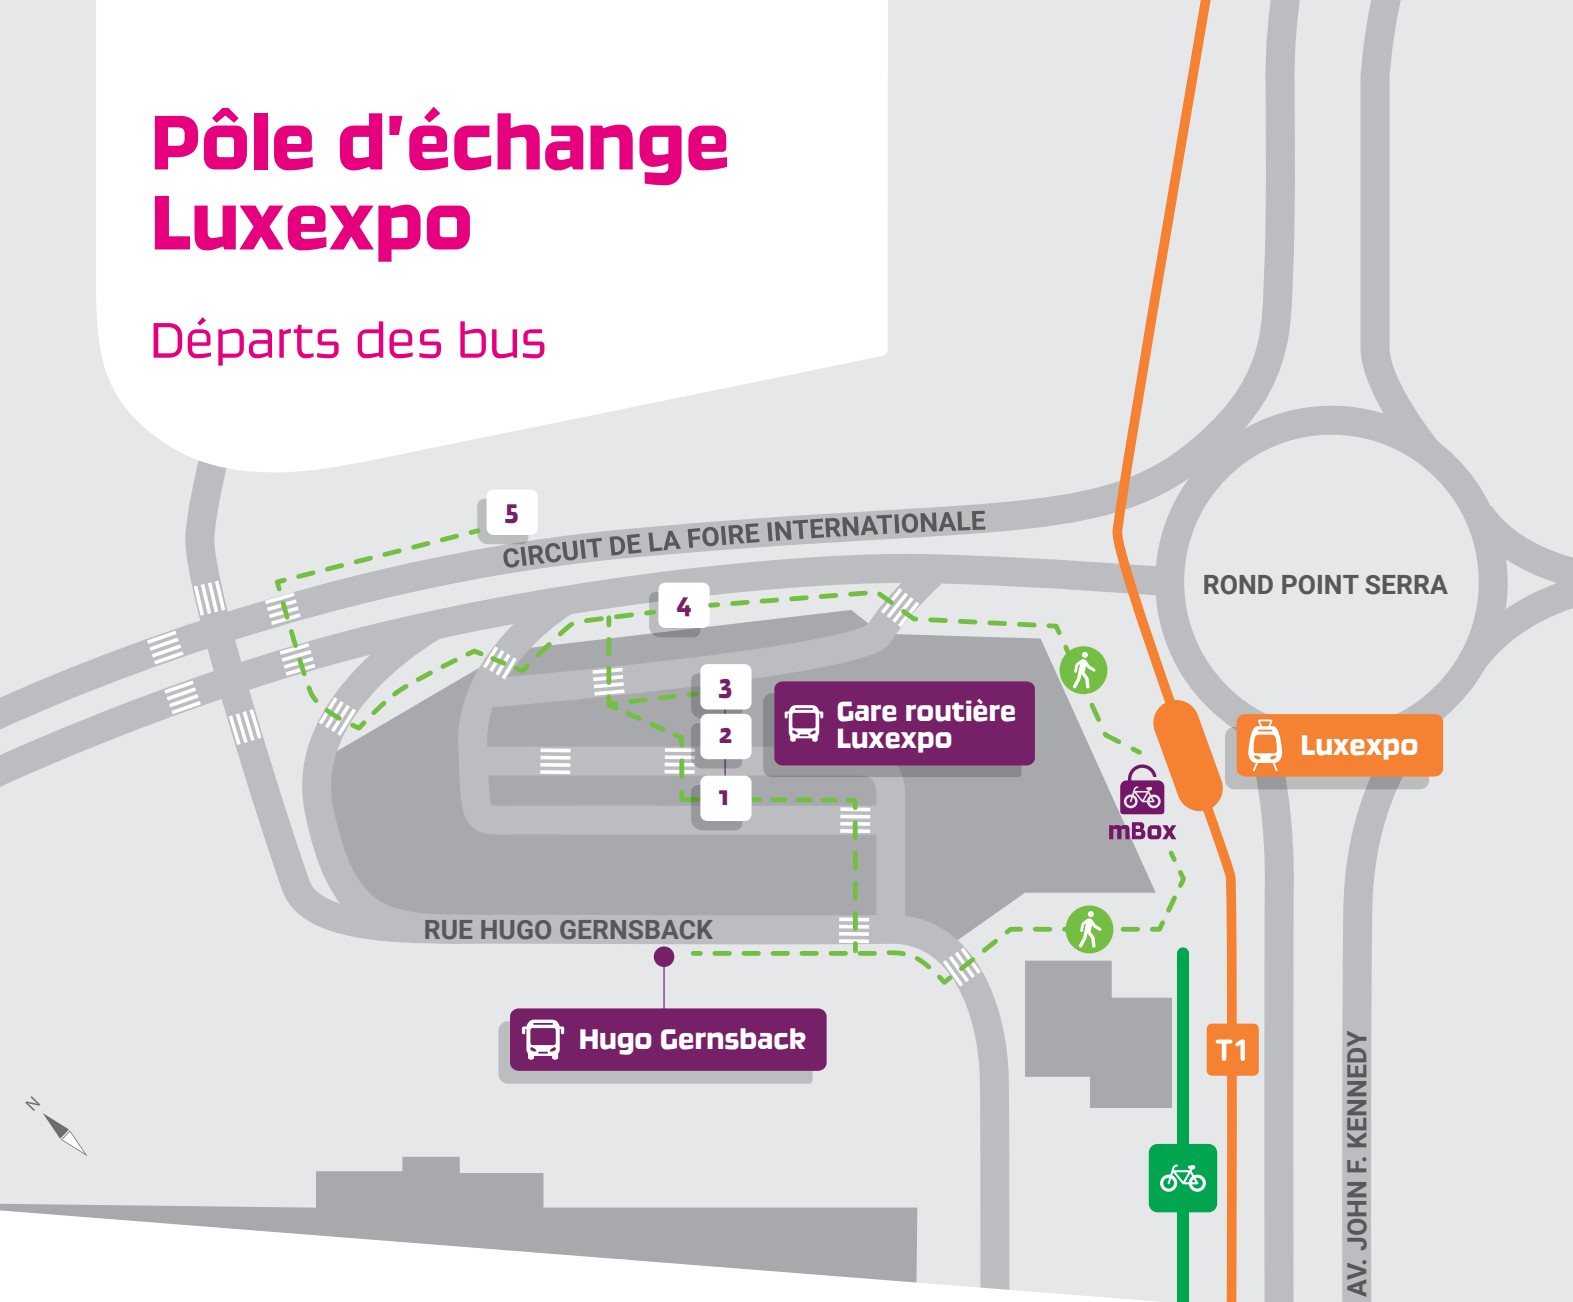

Pôle d'échange Luxexpo

Départs des bus

Gare routière Luxexpo	
Quai 1	107 128 135 207 222 248
Quai 2	130 133 140 142 465
Quai 3	116 118 119 125 144 223
Quai 4	7 21 25 109 110 111 155 156 157 158 159 184 303 323 410 740 Navette Rocado-Kirchberg → Aéroport 6 16
Quai 5	7 25 → Centre 6 16
Hugo Gernsback	
	21 109 110 111 155 157 159 184 303 323 410