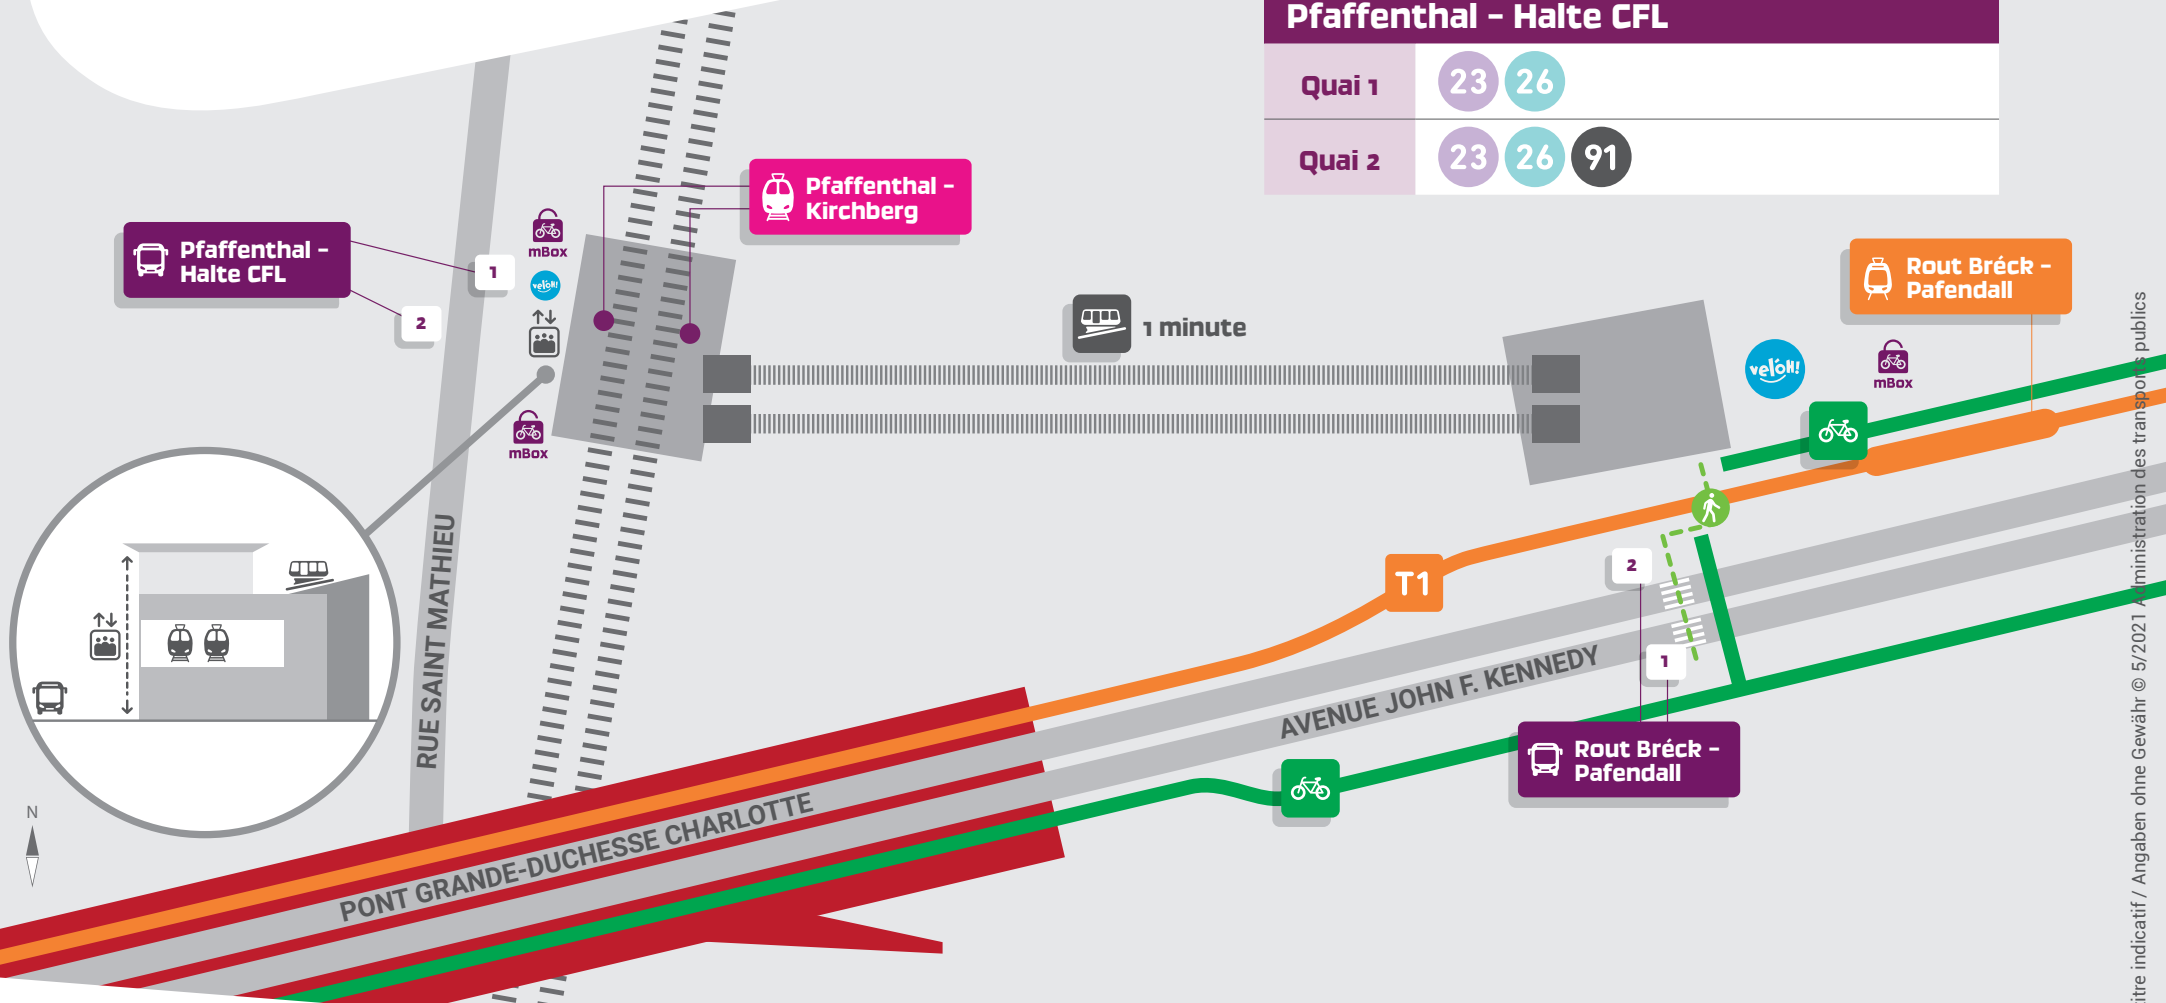

Pôle d'échange Pfaffenthal-Kirchberg

Départs des bus

Rout Bréck - Pafendall

Quai 1	6	12	16	18	21	32	90	222
	248	290	740	951	CN4	CN5		
Quai 2	6	12	16	18	21	32	86	88
	90	135	143	222	248	290	951	CN4

Pfaffenthal - Halte CFL

Quai 1	23	26	
Quai 2	23	26	91