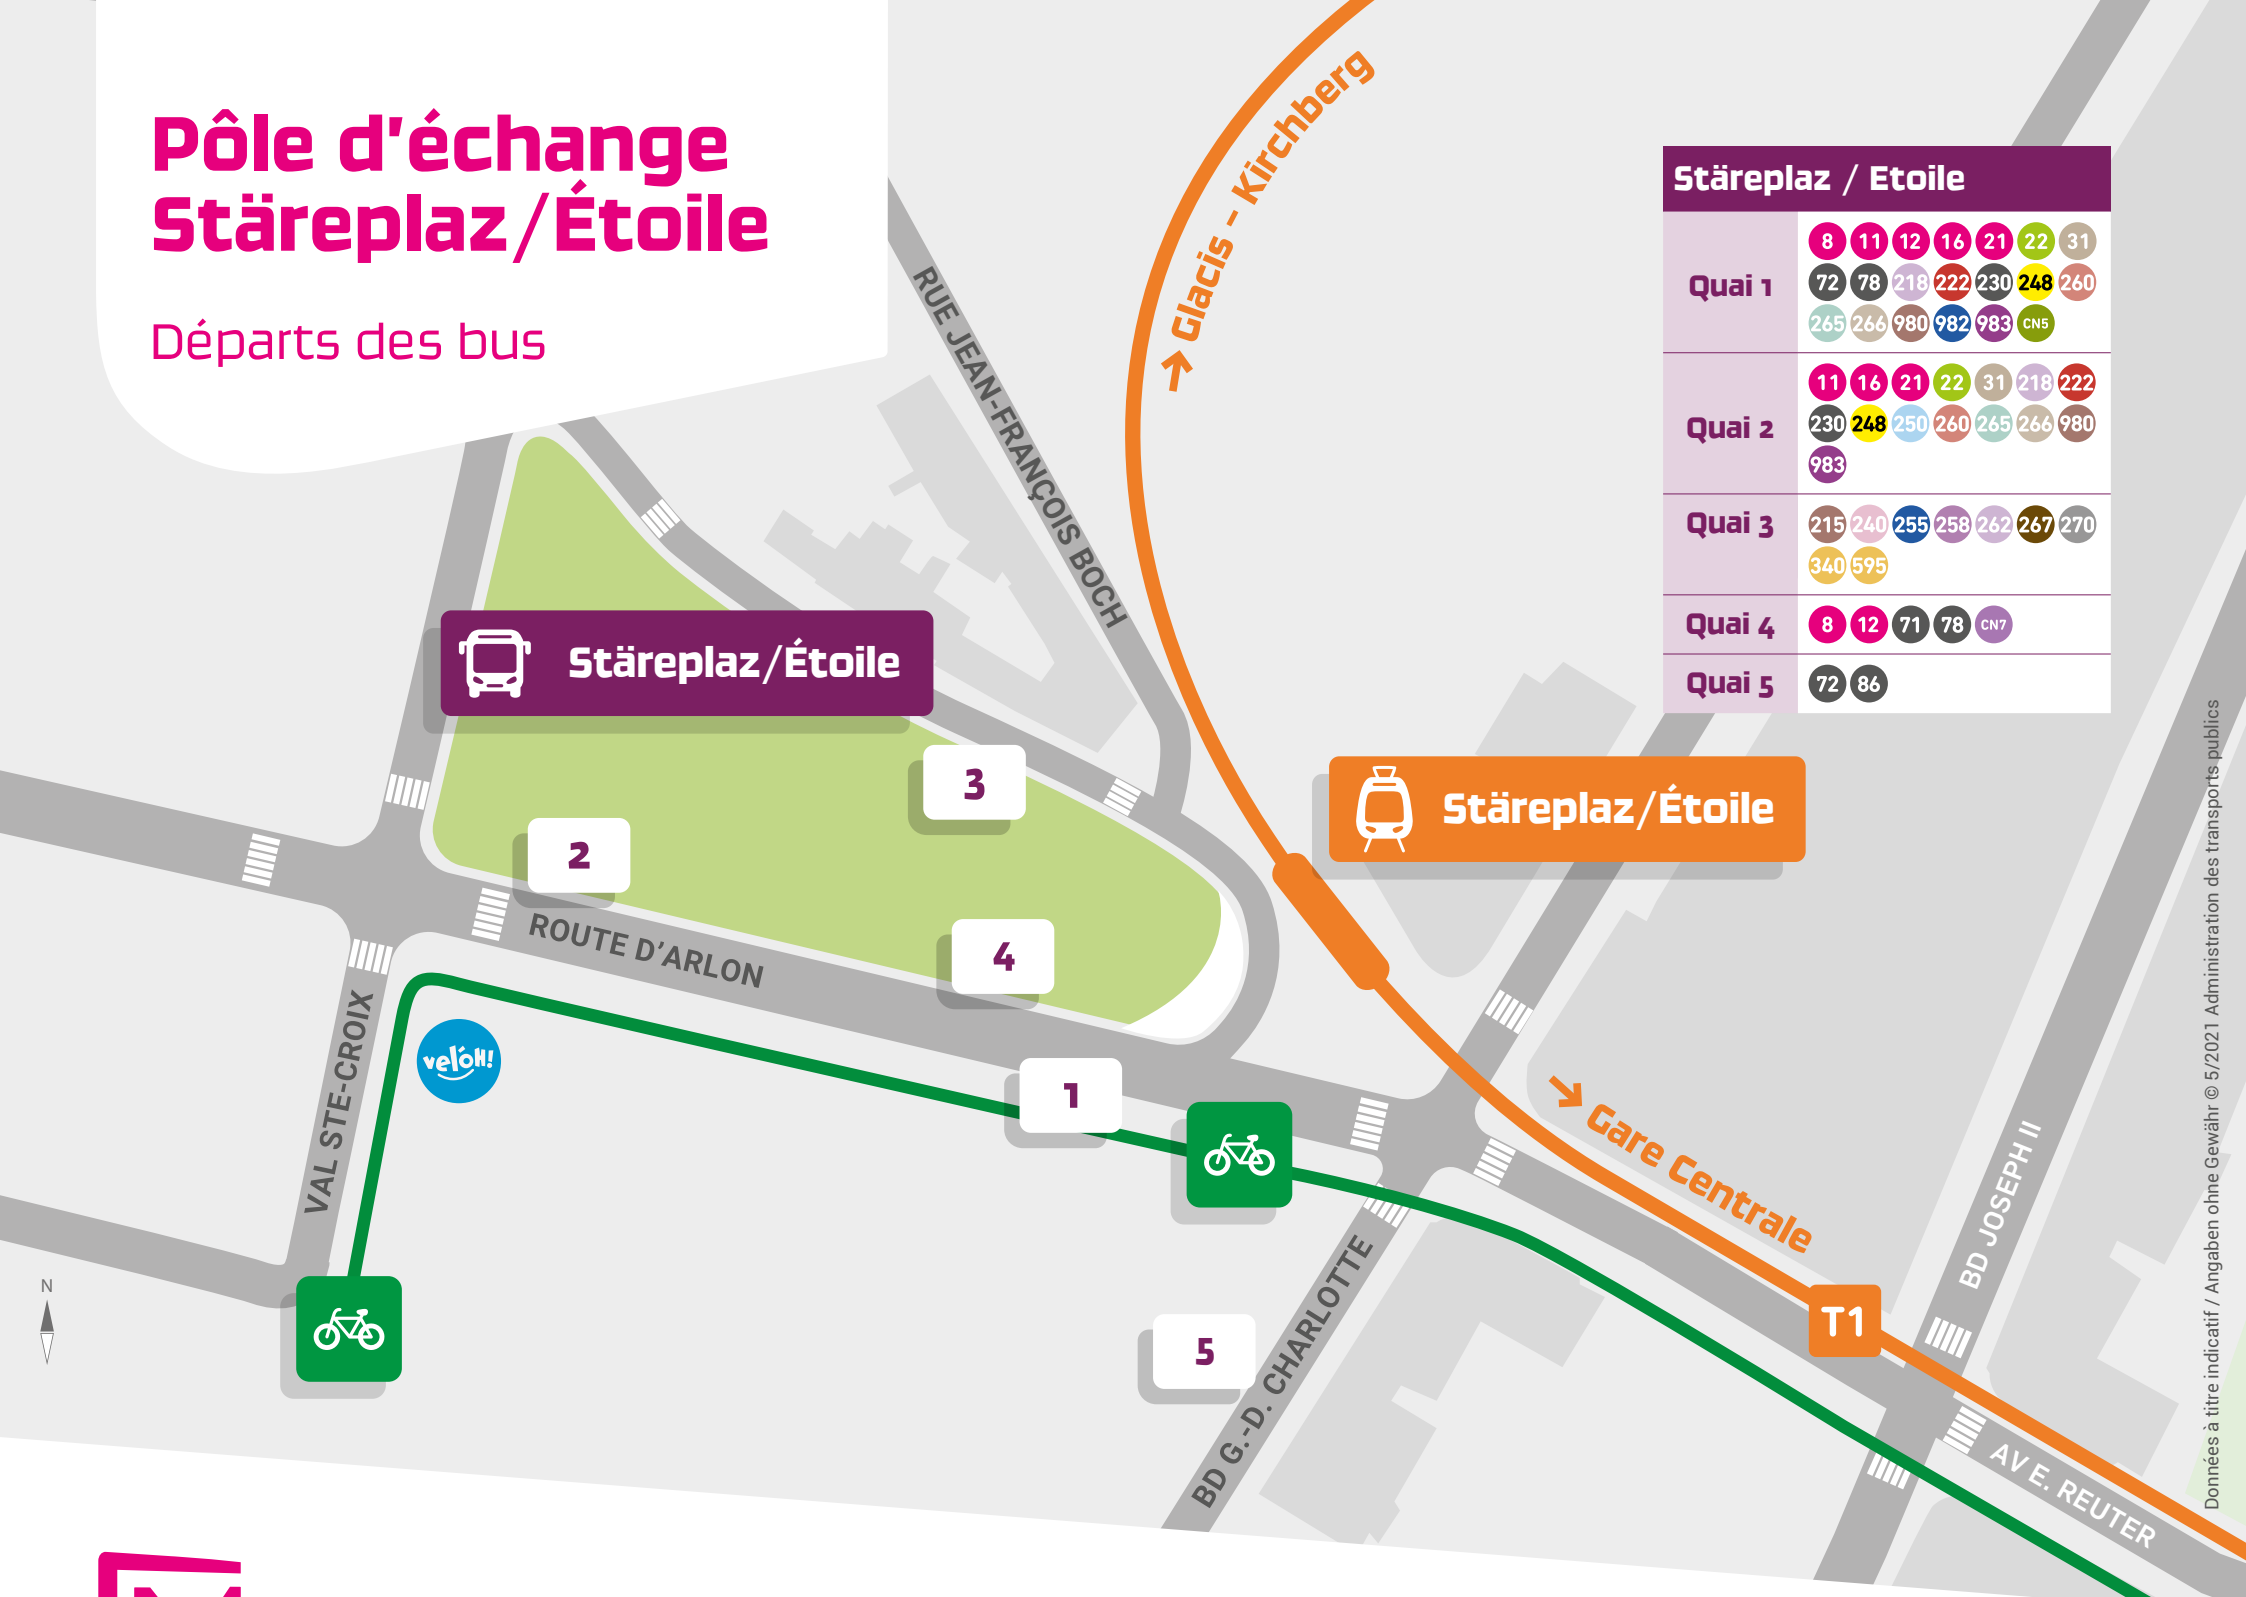

Pôle d'échange Stäreplaz / Étoile

Départs des bus

Stäreplaz / Étoile	
Quai 1	8 11 12 16 21 22 31 72 78 218 222 230 248 260 265 266 980 982 983 CN5
Quai 2	11 16 21 22 31 218 222 230 248 250 260 265 266 980 983
Quai 3	215 240 255 258 262 267 270 340 595
Quai 4	8 12 71 78 CN7
Quai 5	72 86